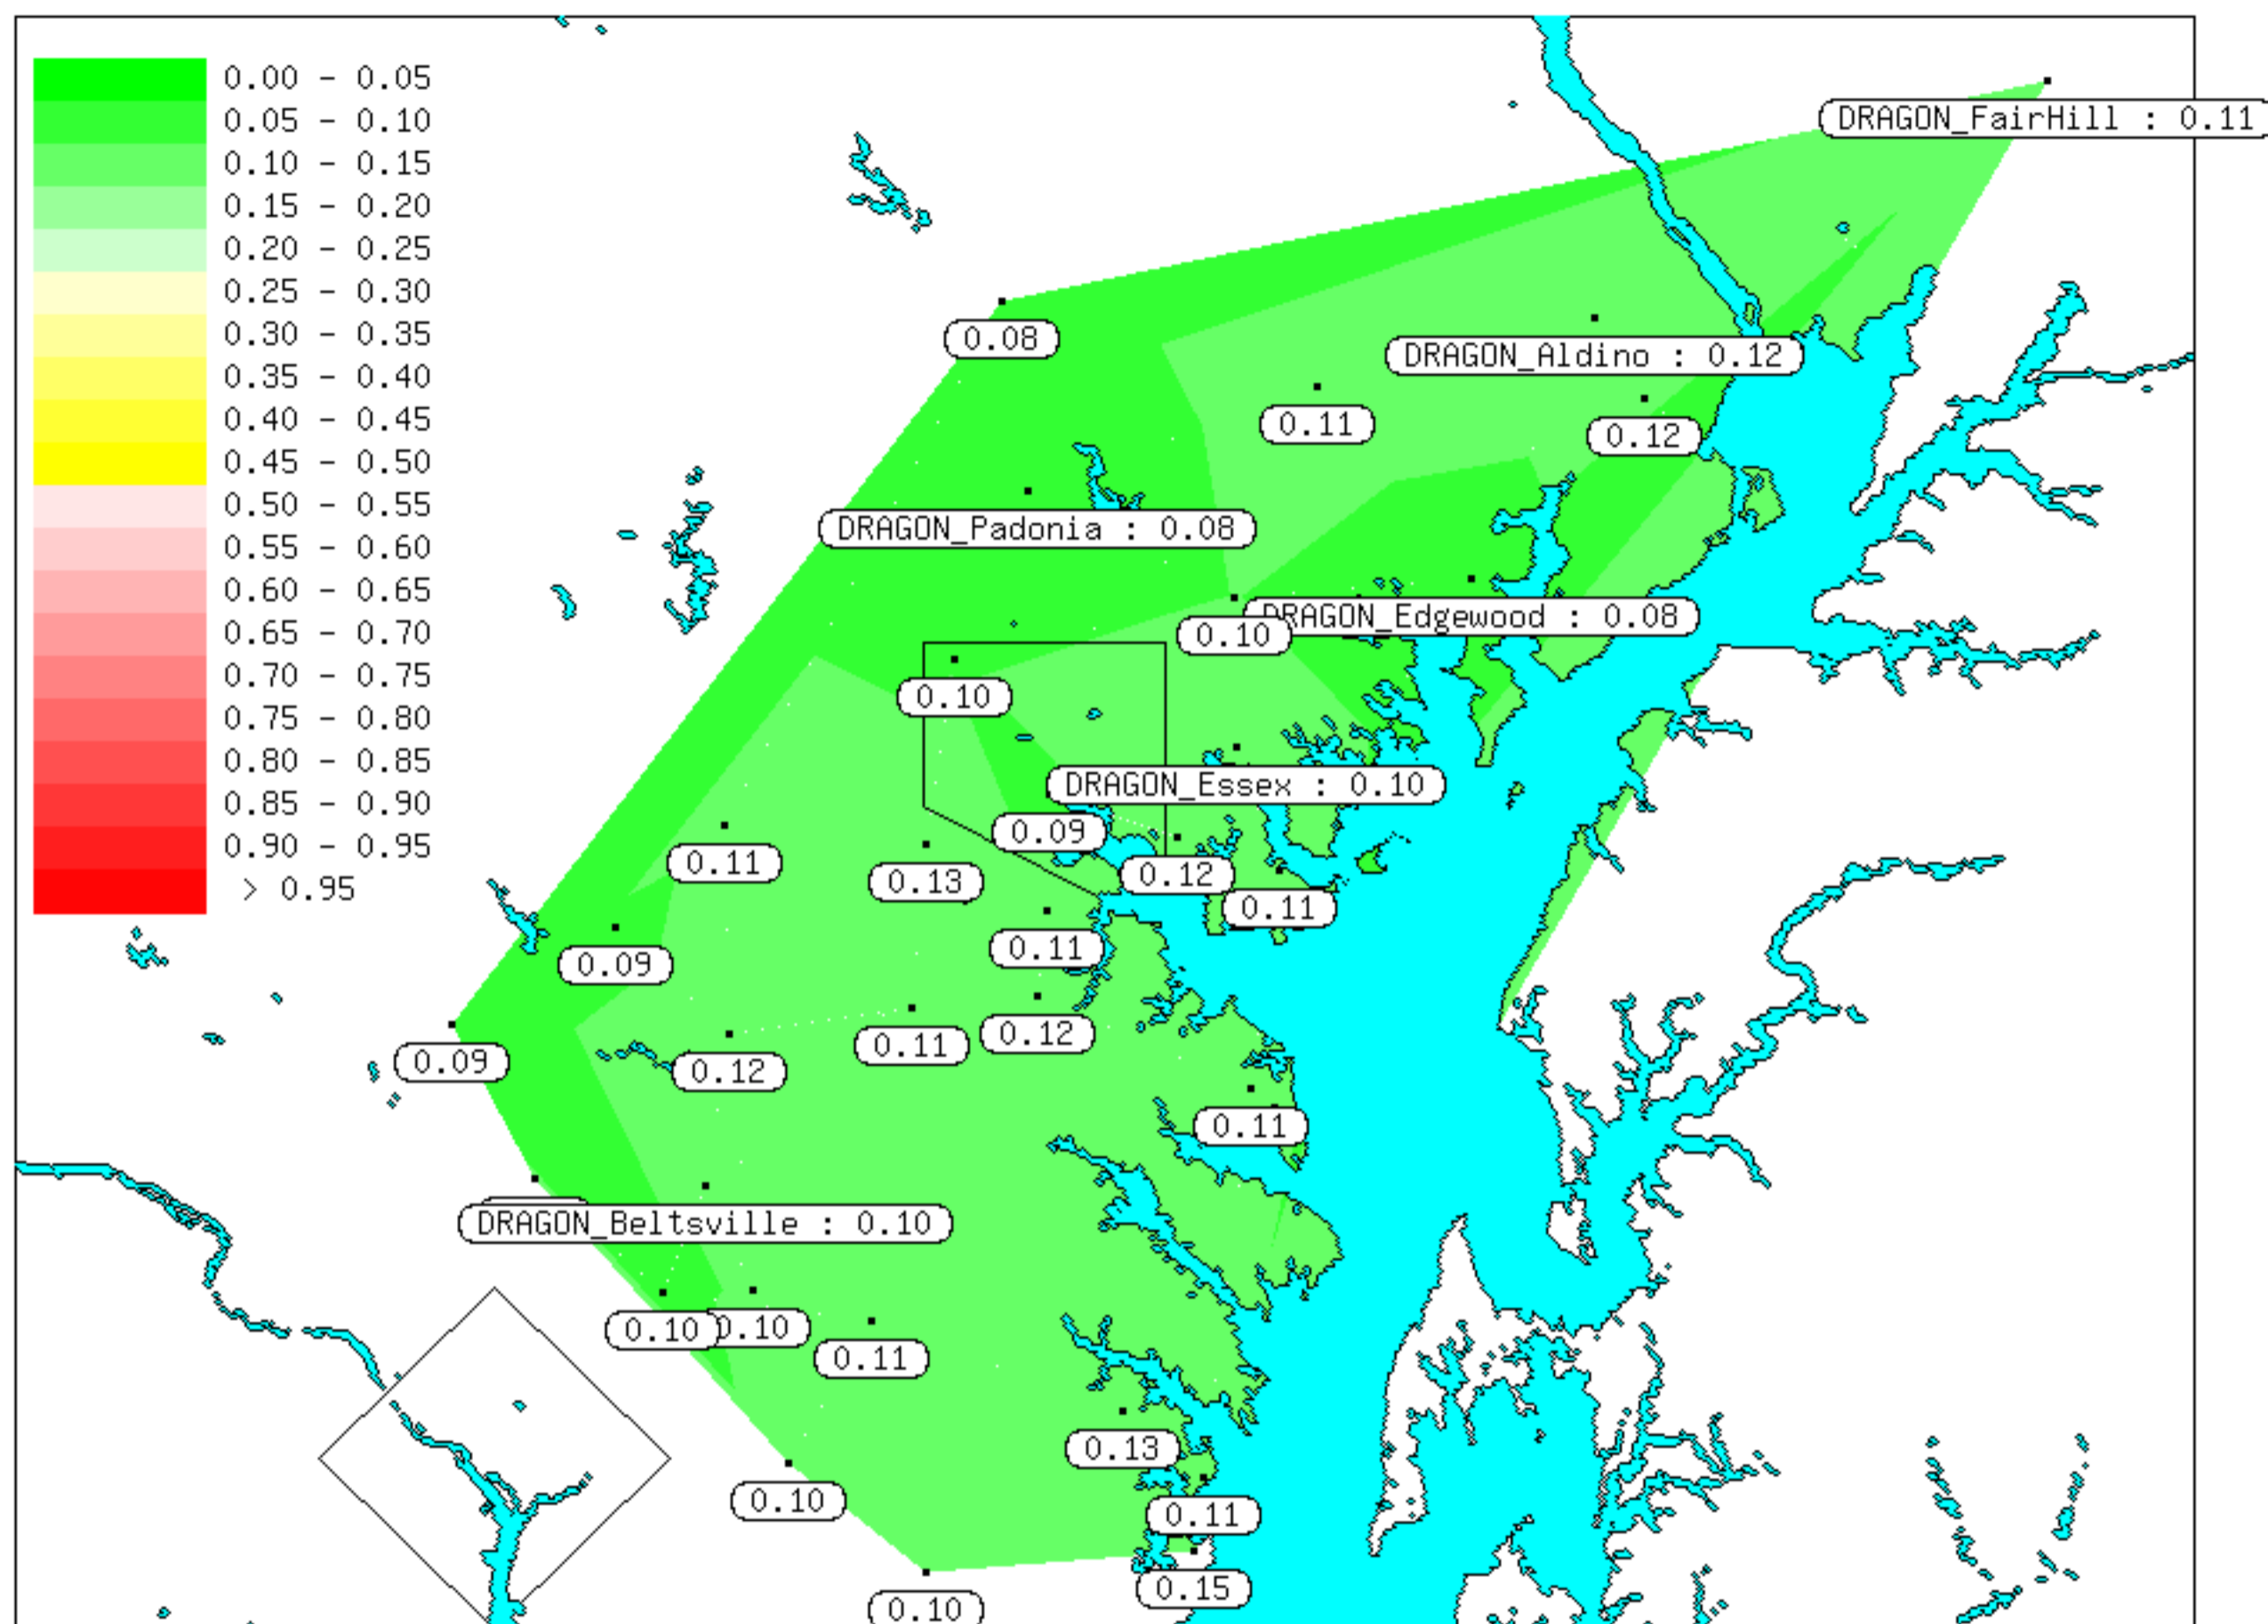

(N 39.7400, W 77.4000)

(N 39.7400, W 75.7500)

(N 38.7950, W 77.4000)

(N 38.7950, W 75.7500)

Profile Sites:

Site	Aot(500)	SDA(fine)	Angstrom	SSA(440)	Reff
DRAGON_FairHill	0.11	0.09	1.88	N/A	0.147
DRAGON_Aldino	0.12	0.09	1.63	N/A	0.131
DRAGON_Edgewood	0.08	0.05	1.31	N/A	0.126
DRAGON_Padonia	0.08	0.07	1.80	N/A	N/A
DRAGON_Essex	0.10	0.09	1.89	N/A	0.126
DRAGON_Beltsville	0.10	0.10	2.01	N/A	0.121
DRAGON_WileyFord	0.10	0.08	1.94	N/A	0.130