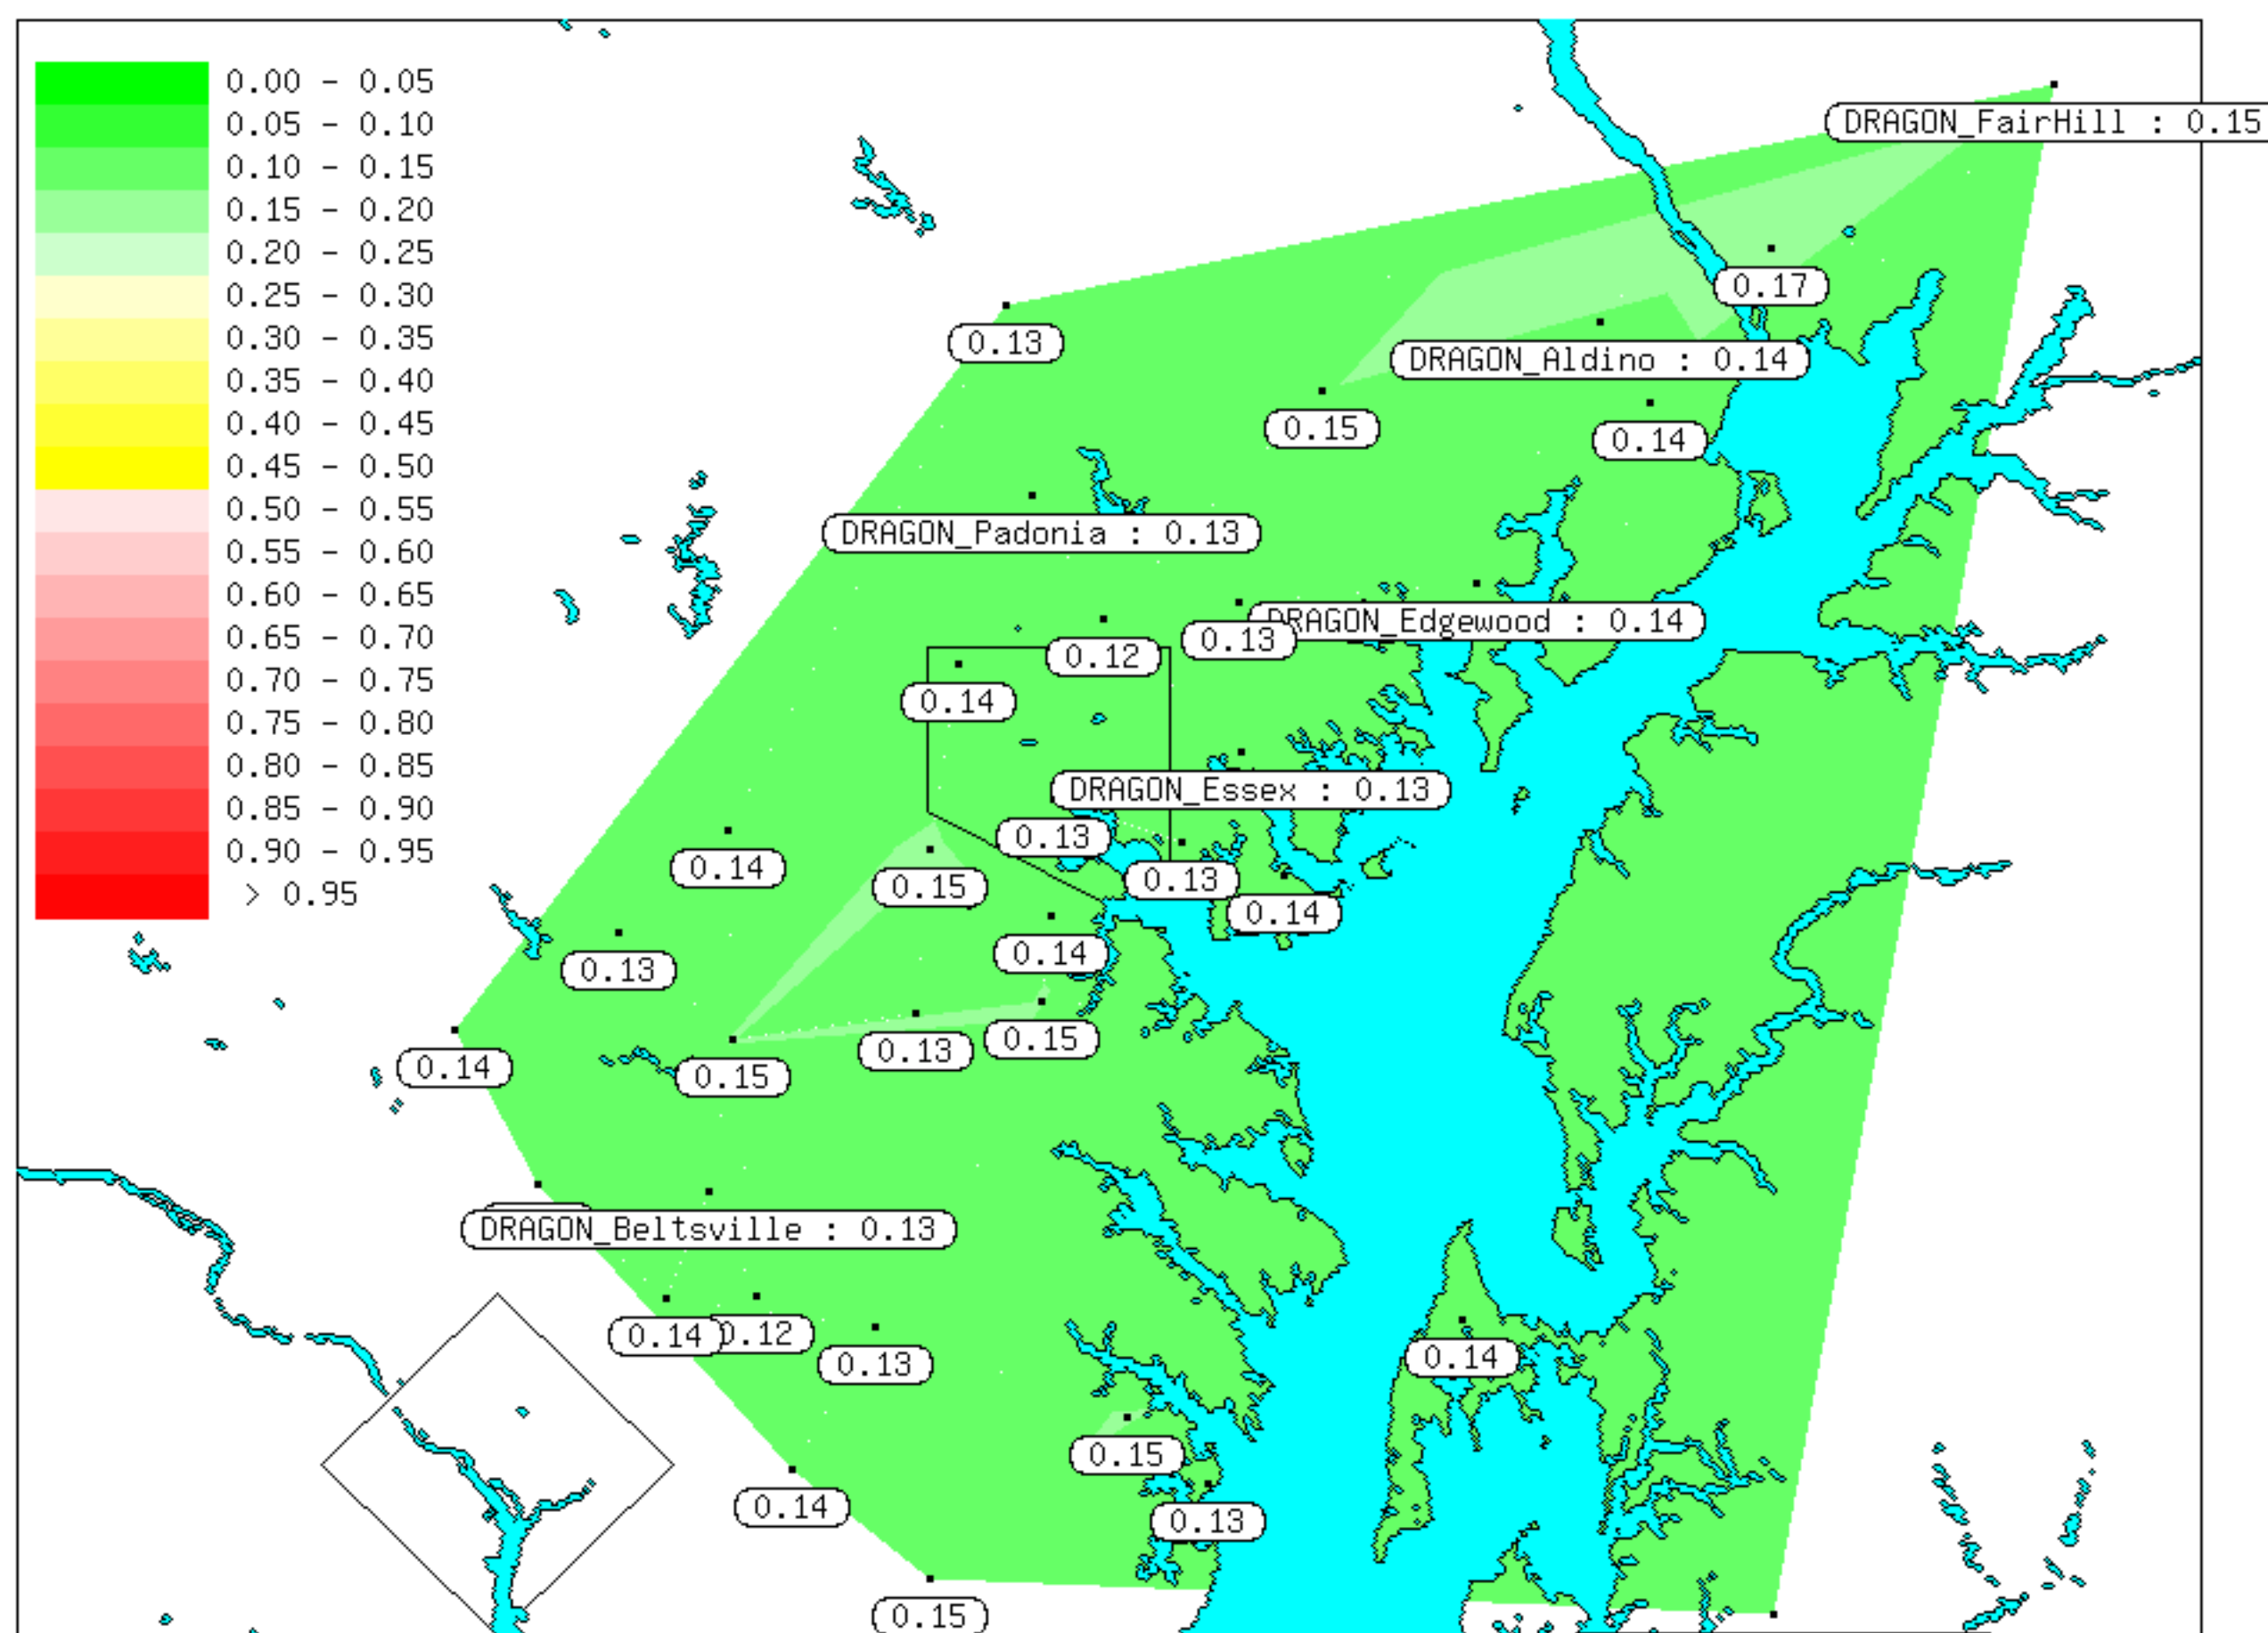

01 07 2011

(N 39.7400, W 77.4000)

(N 39.7400, W 75.7500)

(N 38.7950, W 77.4000)

(N 38.7950, W 75.7500)

Profile Sites:

Site	Aot(500)	SDA(fine)	Water Vapor	Angstrom	SSA(440)	Reff
DRAGON_FairHill	0.15	0.13	1.6	1.75	N/A	0.158
DRAGON_Aldino	0.14	0.12	1.6	1.57	N/A	0.138
DRAGON_Edgewood	0.14	0.09	2.0	1.42	N/A	0.149
DRAGON_Padonia	0.13	0.12	1.5	1.81	N/A <td 0.158	
DRAGON_Essex	0.13	0.13	1.6	1.83	N/A	0.130
DRAGON_Beltsville	0.13	0.13	1.6	1.94	N/A	0.155
Easton_Airport	0.14	0.13	1.7	1.86	N/A	0.142
DRAGON_WileyFord	0.14	0.10	1.4	1.89	N/A	0.126

(N 39.7400, W 77.4000)

(N 39.7400, W 75.7500)

(N 38.7950, W 77.4000)

(N 38.7950, W 75.7500)

Profile Sites:

Site	Aot(500)	SDA(fine)	Water Vapor	Angstrom	SSA(440)	Reff
DRAGON_FairHill	0.15	0.13	1.6	1.75	N/A	0.158
DRAGON_Aldino	0.14	0.12	1.6	1.57	N/A	0.138
DRAGON_Edgewood	0.14	0.09	2.0	1.42	N/A	0.149
DRAGON_Padonia	0.13	0.12	1.5	1.81	N/A	0.158
DRAGON_Essex	0.13	0.13	1.6	1.83	N/A	0.130
DRAGON_Beltsville	0.13	0.13	1.6	1.94	N/A	0.155
Easton_Airport	0.14	0.13	1.7	1.86	N/A	0.142
DRAGON_WileyFord	0.14	0.10	1.4	1.89	N/A	0.126