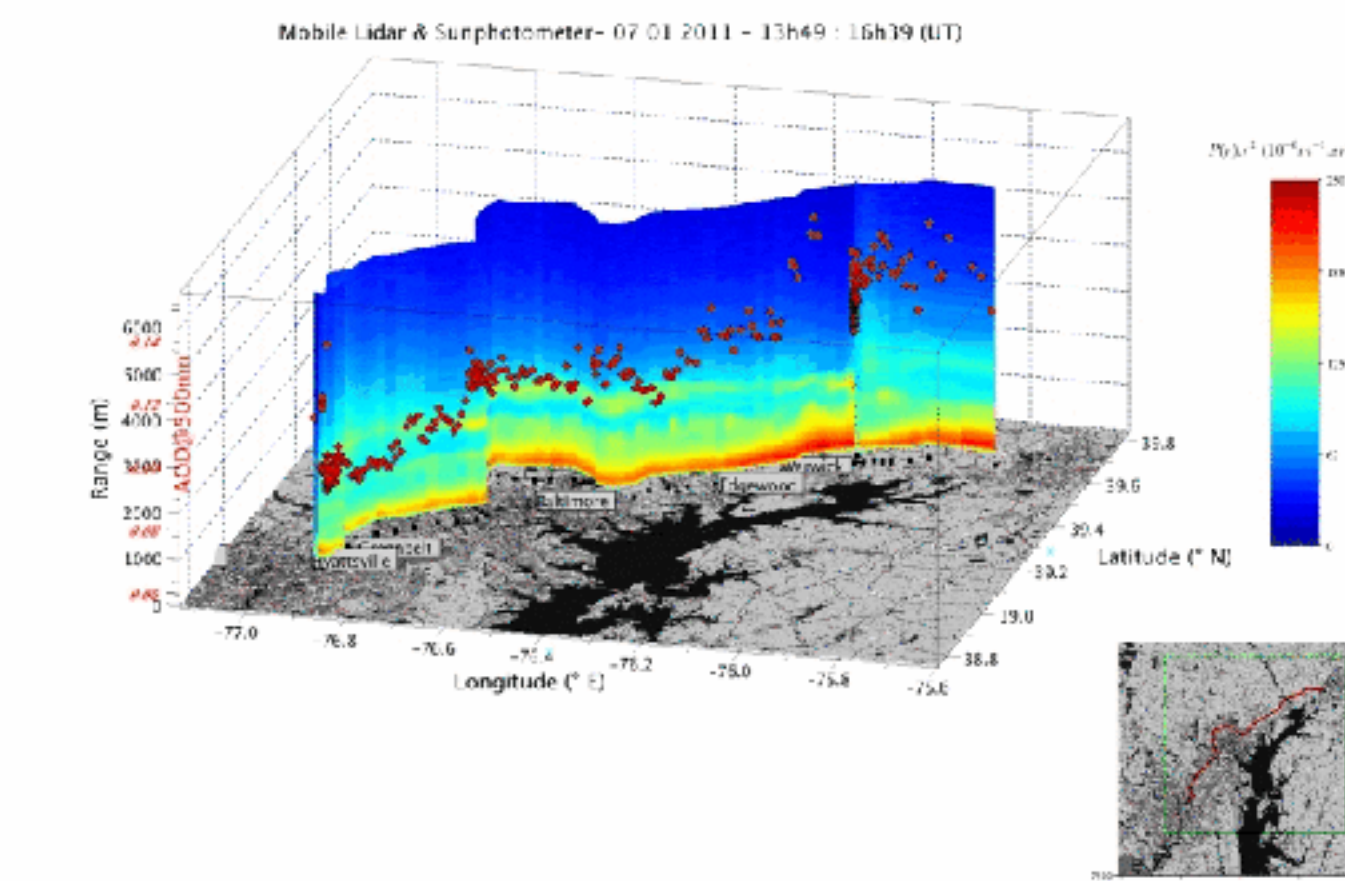

01 07 2011

(N 39.7400, W 77.4000)

(N 39.7400, W 75.7500)

(N 38.7950, W 77.4000)

(N 38.7950, W 75.7500)

Profile Sites:

Site	Aot(500)	SDA(fine)	Water Vapor	Angstrom	SSA(440)	Reff
DRAGON_FairHill	0.15	0.13	1.6	1.75	N/A	0.158
DRAGON_Aldino	0.14	0.12	1.6	1.57	N/A	0.138
DRAGON_Edgewood	0.14	0.09	2.0	1.42	N/A	0.149
DRAGON_Padonia	0.13	0.12	1.5	1.81	N/A <td 0.158	
DRAGON_Essex	0.13	0.13	1.6	1.83	N/A	0.130
DRAGON_Beltsville	0.13	0.13	1.6	1.94	N/A	0.155
Easton_Airport	0.14	0.13	1.7	1.86	N/A	0.142
DRAGON_WileyFord	0.14	0.10	1.4	1.89	N/A	0.126

(N 39.7400, W 77.4000)

(N 39.7400, W 75.7500)

(N 38.7950, W 77.4000)

(N 38.7950, W 75.7500)

Profile Sites:

Site	Aot(500)	SDA(fine)	Water Vapor	Angstrom	SSA(440)	Reff
DRAGON_FairHill	0.15	0.13	1.6	1.75	N/A	0.158
DRAGON_Aldino	0.14	0.12	1.6	1.57	N/A	0.138
DRAGON_Edgewood	0.14	0.09	2.0	1.42	N/A	0.149
DRAGON_Padonia	0.13	0.12	1.5	1.81	N/A	0.158
DRAGON_Essex	0.13	0.13	1.6	1.83	N/A	0.130
DRAGON_Beltsville	0.13	0.13	1.6	1.94	N/A	0.155
Easton_Airport	0.14	0.13	1.7	1.86	N/A	0.142
DRAGON_WileyFord	0.14	0.10	1.4	1.89	N/A	0.126