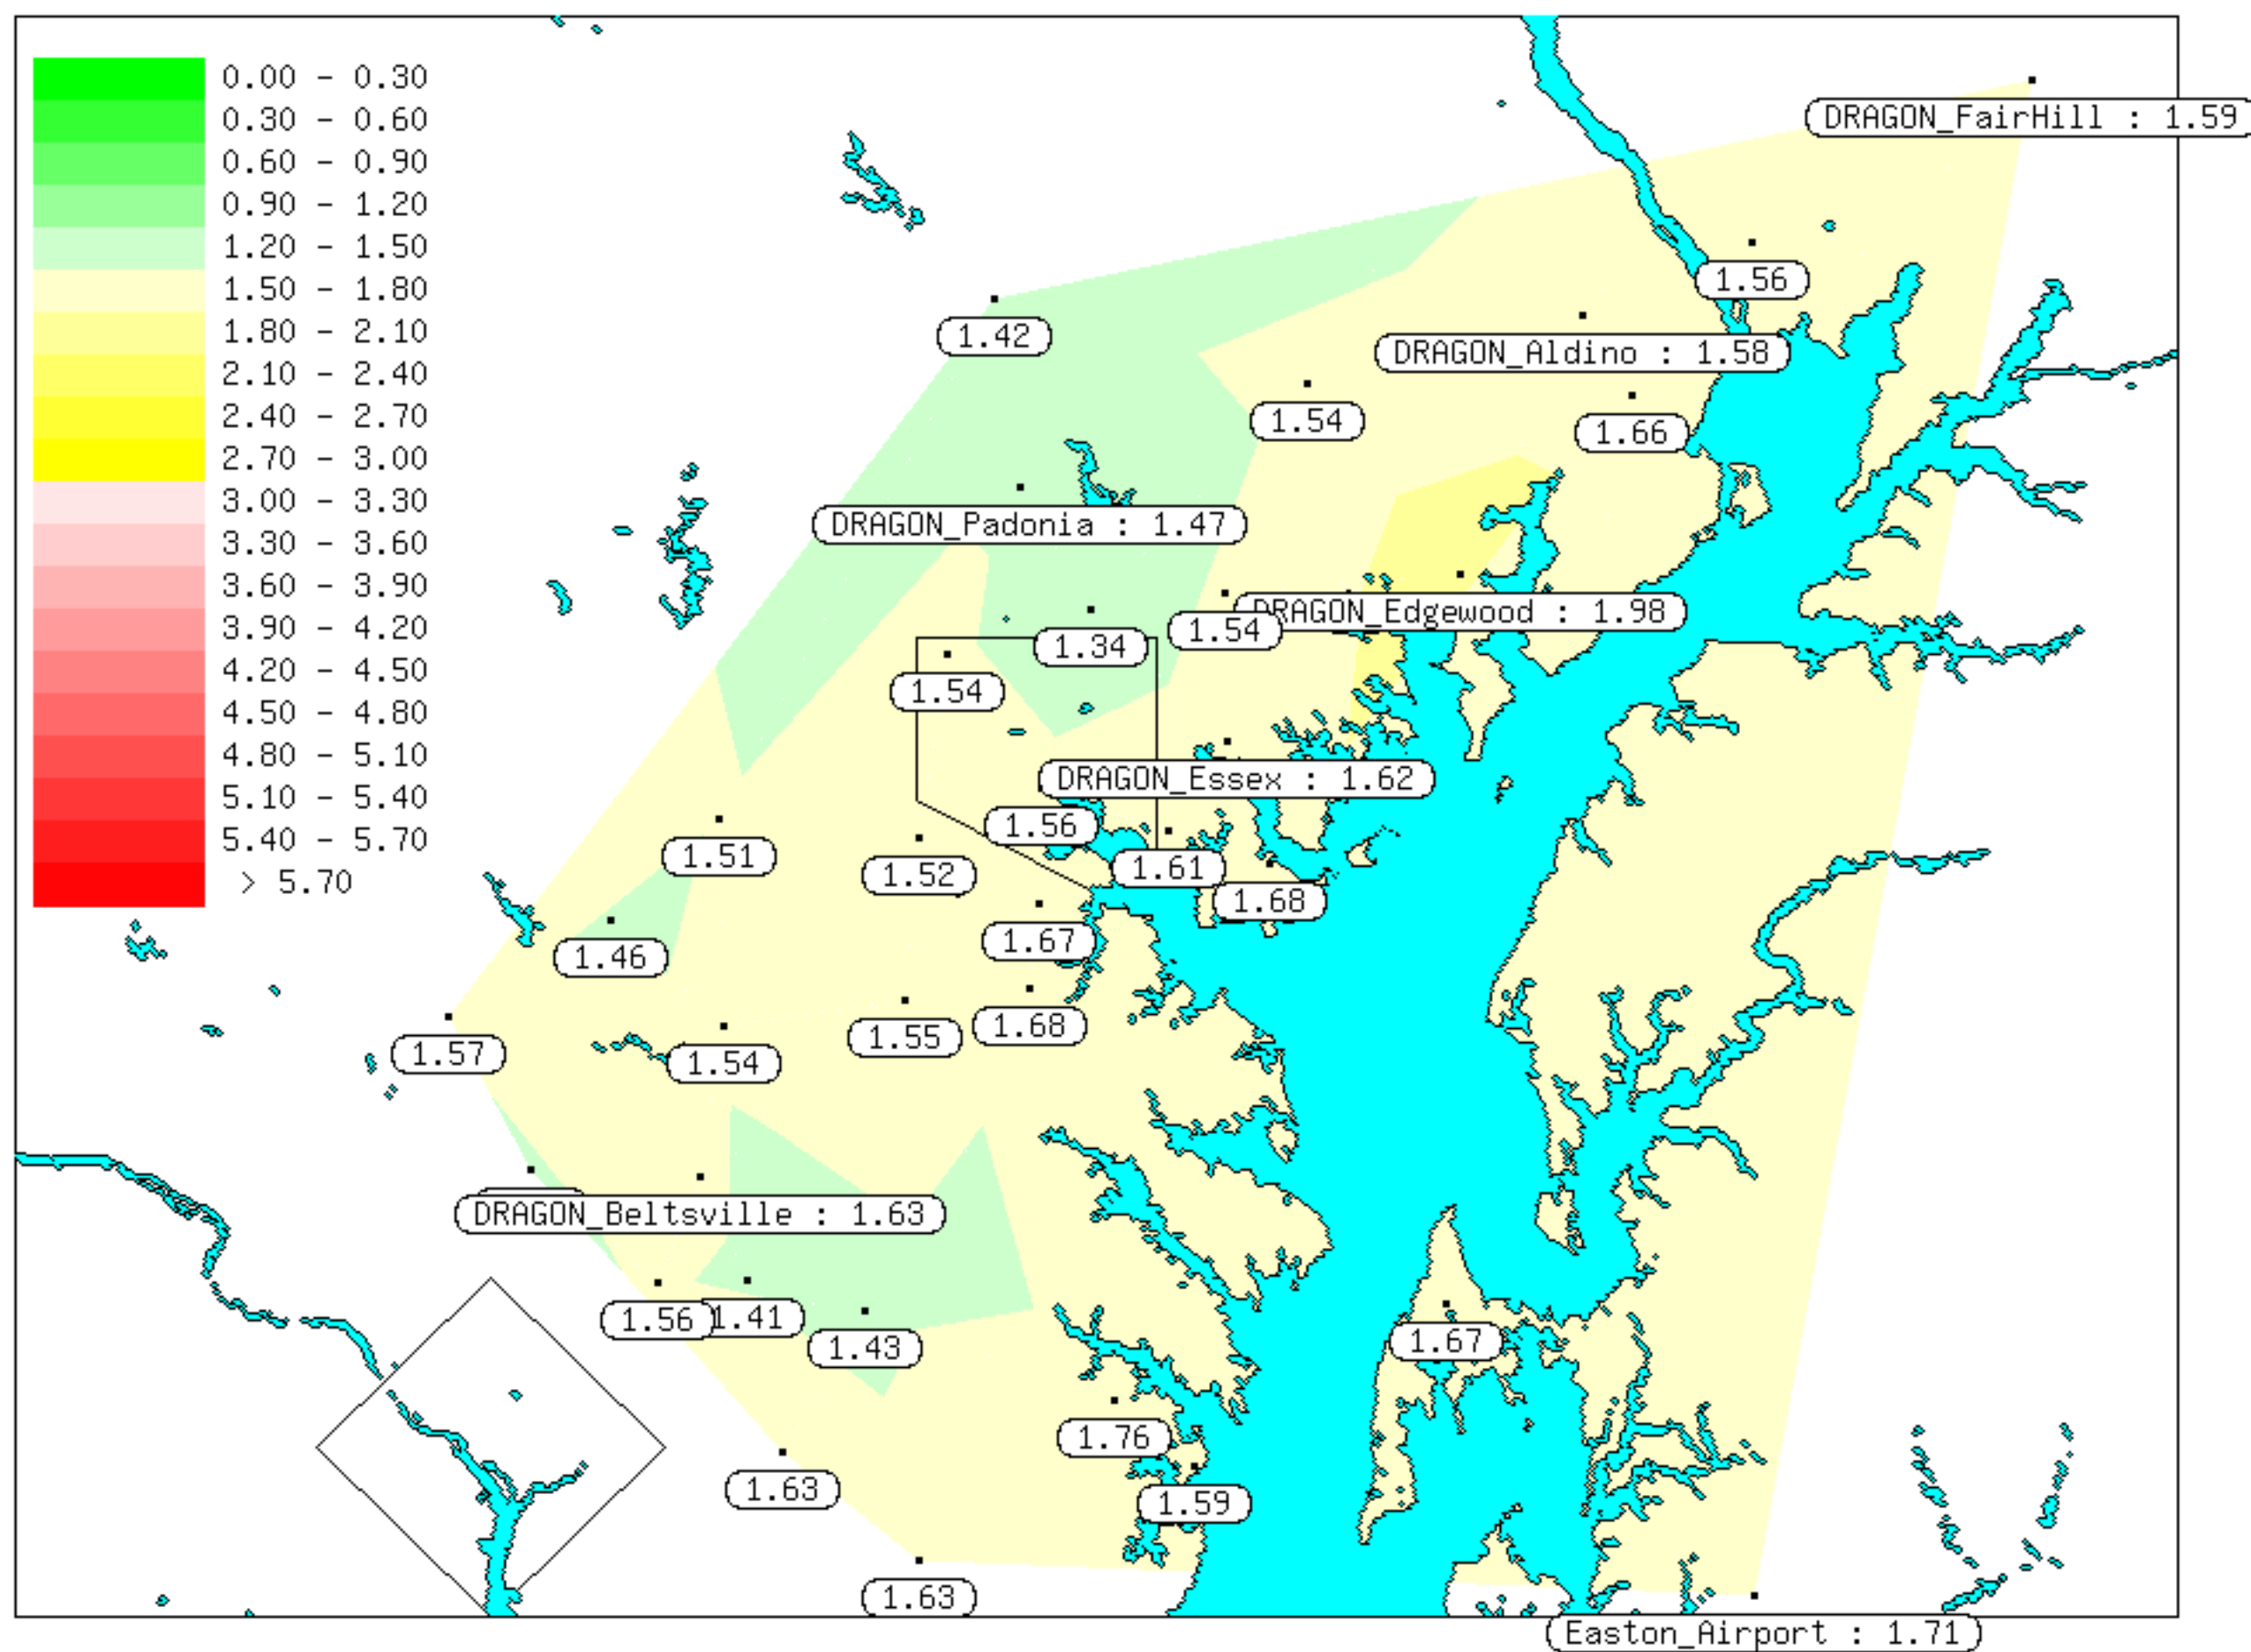

01 07 2011

(N 39.7400, W 77.4000)

(N 39.7400, W 75.7500)

(N 38.7950, W 77.4000)

(N 38.7950, W 75.7500)

Profile Sites:

Site	Aot(500)	SDA(fine)	Water Vapor	Angstrom	SSA(440)	Reff
DRAGON_FairHill	0.15	0.13	1.6	1.75	N/A	0.158
DRAGON_Aldino	0.14	0.12	1.6	1.57	N/A	0.138
DRAGON_Edgewood	0.14	0.09	2.0	1.42	N/A	0.149
DRAGON_Padonia	0.13	0.12	1.5	1.81	N/A <td 0.158	
DRAGON_Essex	0.13	0.13	1.6	1.83	N/A	0.130
DRAGON_Beltsville	0.13	0.13	1.6	1.94	N/A	0.155
Easton_Airport	0.14	0.13	1.7	1.86	N/A	0.142
DRAGON_WileyFord	0.14	0.10	1.4	1.89	N/A	0.126

(N 39.7400, W 77.4000)

(N 39.7400, W 75.7500)

(N 38.7950, W 77.4000)

(N 38.7950, W 75.7500)

Profile Sites:

Site	Aot(500)	SDA(fine)	Water Vapor	Angstrom	SSA(440)	Reff
DRAGON_FairHill	0.15	0.13	1.6	1.75	N/A	0.158
DRAGON_Aldino	0.14	0.12	1.6	1.57	N/A	0.138
DRAGON_Edgewood	0.14	0.09	2.0	1.42	N/A	0.149
DRAGON_Padonia	0.13	0.12	1.5	1.81	N/A	0.158
DRAGON_Essex	0.13	0.13	1.6	1.83	N/A	0.130
DRAGON_Beltsville	0.13	0.13	1.6	1.94	N/A	0.155
Easton_Airport	0.14	0.13	1.7	1.86	N/A	0.142
DRAGON_WileyFord	0.14	0.10	1.4	1.89	N/A	0.126