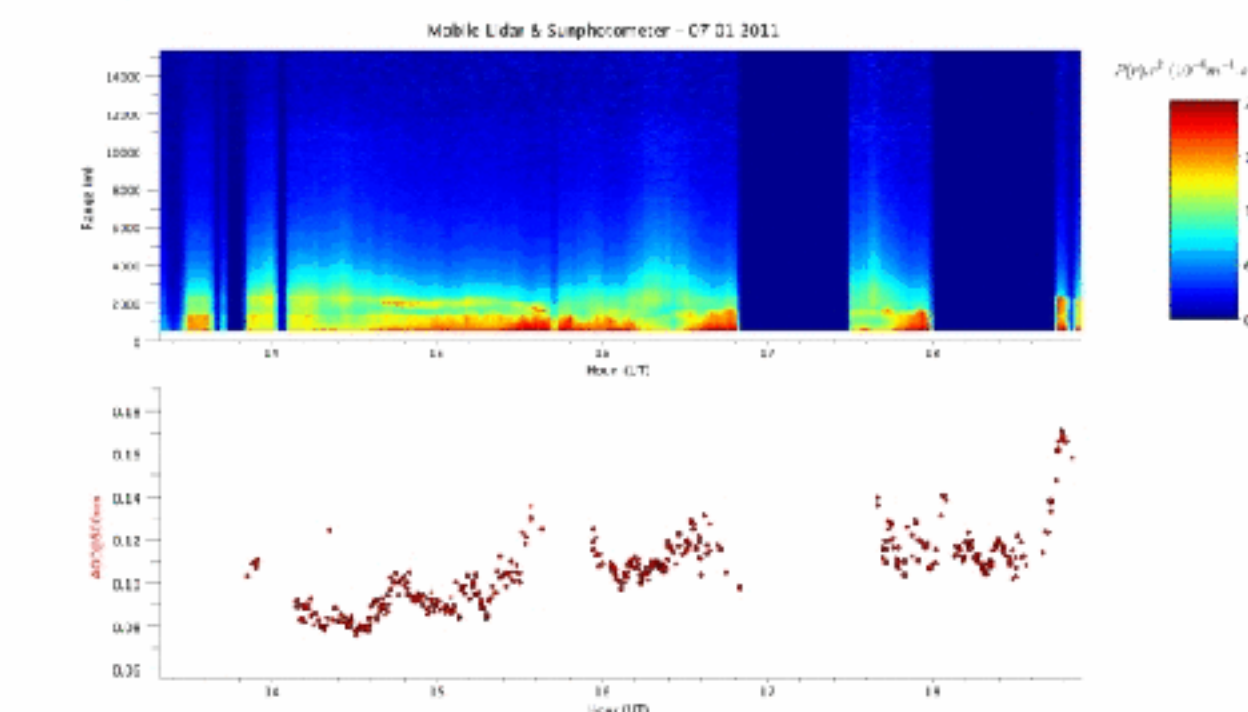

01 07 2011

(N 39.7400, W 77.4000)

(N 39.7400, W 75.7500)

(N 38.7950, W 77.4000)

(N 38.7950, W 75.7500)

Profile Sites:

Site	Aot(500)	SDA(fine)	Water Vapor	Angstrom	SSA(440)	Reff
DRAGON_FairHill	0.15	0.13	1.6	1.75	N/A	0.158
DRAGON_Aldino	0.14	0.12	1.6	1.57	N/A	0.138
DRAGON_Edgewood	0.14	0.09	2.0	1.42	N/A	0.149
DRAGON_Padonia	0.13	0.12	1.5	1.81	N/A <td 0.158	
DRAGON_Essex	0.13	0.13	1.6	1.83	N/A	0.130
DRAGON_Beltsville	0.13	0.13	1.6	1.94	N/A	0.155
Easton_Airport	0.14	0.13	1.7	1.86	N/A	0.142
DRAGON_WileyFord	0.14	0.10	1.4	1.89	N/A	0.126

(N 39.7400, W 77.4000)

(N 39.7400, W 75.7500)

(N 38.7950, W 77.4000)

(N 38.7950, W 75.7500)

Profile Sites:

Site	Aot(500)	SDA(fine)	Water Vapor	Angstrom	SSA(440)	Reff
DRAGON_FairHill	0.15	0.13	1.6	1.75	N/A	0.158
DRAGON_Aldino	0.14	0.12	1.6	1.57	N/A	0.138
DRAGON_Edgewood	0.14	0.09	2.0	1.42	N/A	0.149
DRAGON_Padonia	0.13	0.12	1.5	1.81	N/A	0.158
DRAGON_Essex	0.13	0.13	1.6	1.83	N/A	0.130
DRAGON_Beltsville	0.13	0.13	1.6	1.94	N/A	0.155
Easton_Airport	0.14	0.13	1.7	1.86	N/A	0.142
DRAGON_WileyFord	0.14	0.10	1.4	1.89	N/A	0.126