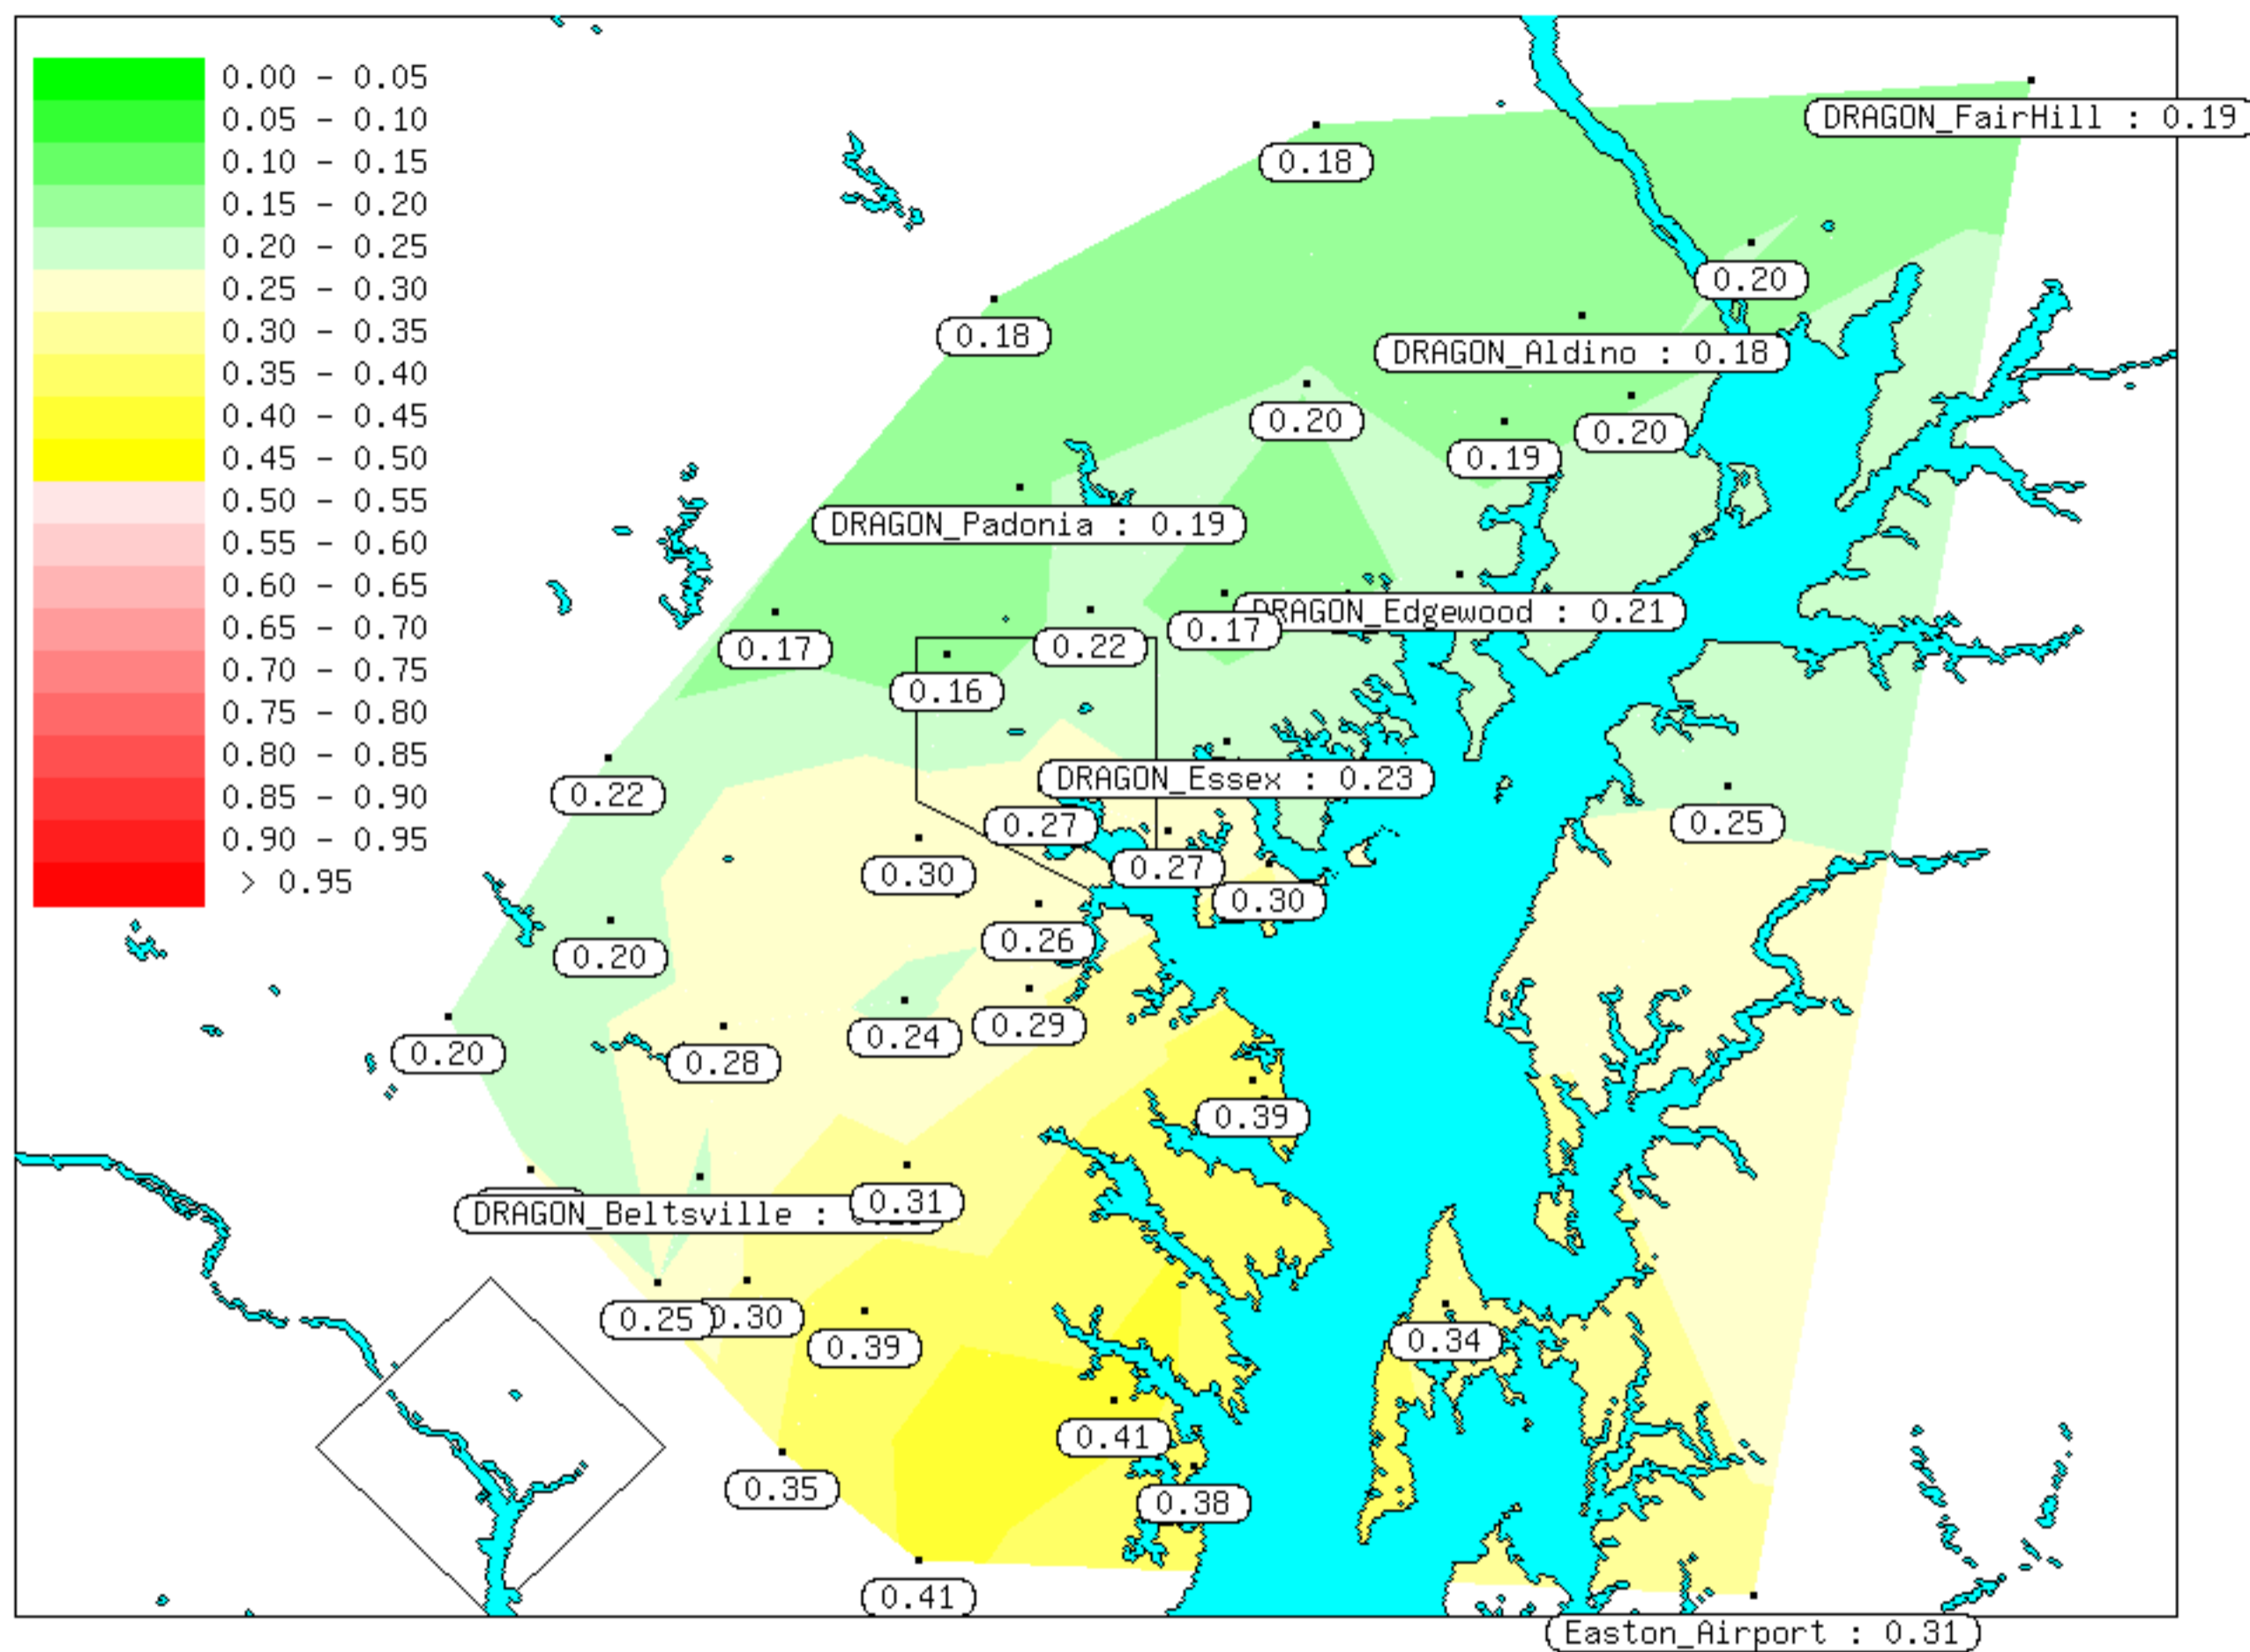

(N 39.7400, W 77.4000)

(N 39.7400, W 75.7500)

(N 38.7950, W 77.4000)

(N 38.7950, W 75.7500)

Profile Sites:

Site	Aot(500)	SDA(fine)	Water Vapor	Angstrom	SSA(440)	Reff
DRAGON_FairHill	0.19	0.17	2.5	1.90	N/A	0.153
DRAGON_Aldino	0.18	0.17	2.5	1.75	N/A	0.152
DRAGON_Edgewood	0.21	0.14	2.5	1.41	N/A	0.152
DRAGON_Padonia	0.19	0.13	2.2	1.37	N/A	0.167
DRAGON_Essex	0.23	0.21	2.7	1.83	N/A	0.169
DRAGON_Beltsville	0.23	0.20	2.7	1.62	N/A	0.156
Easton_Airport	0.31	0.29	3.2	1.75	0.987	0.166
DRAGON_WileyFord	0.07	0.04	1.6	1.37	N/A	0.137