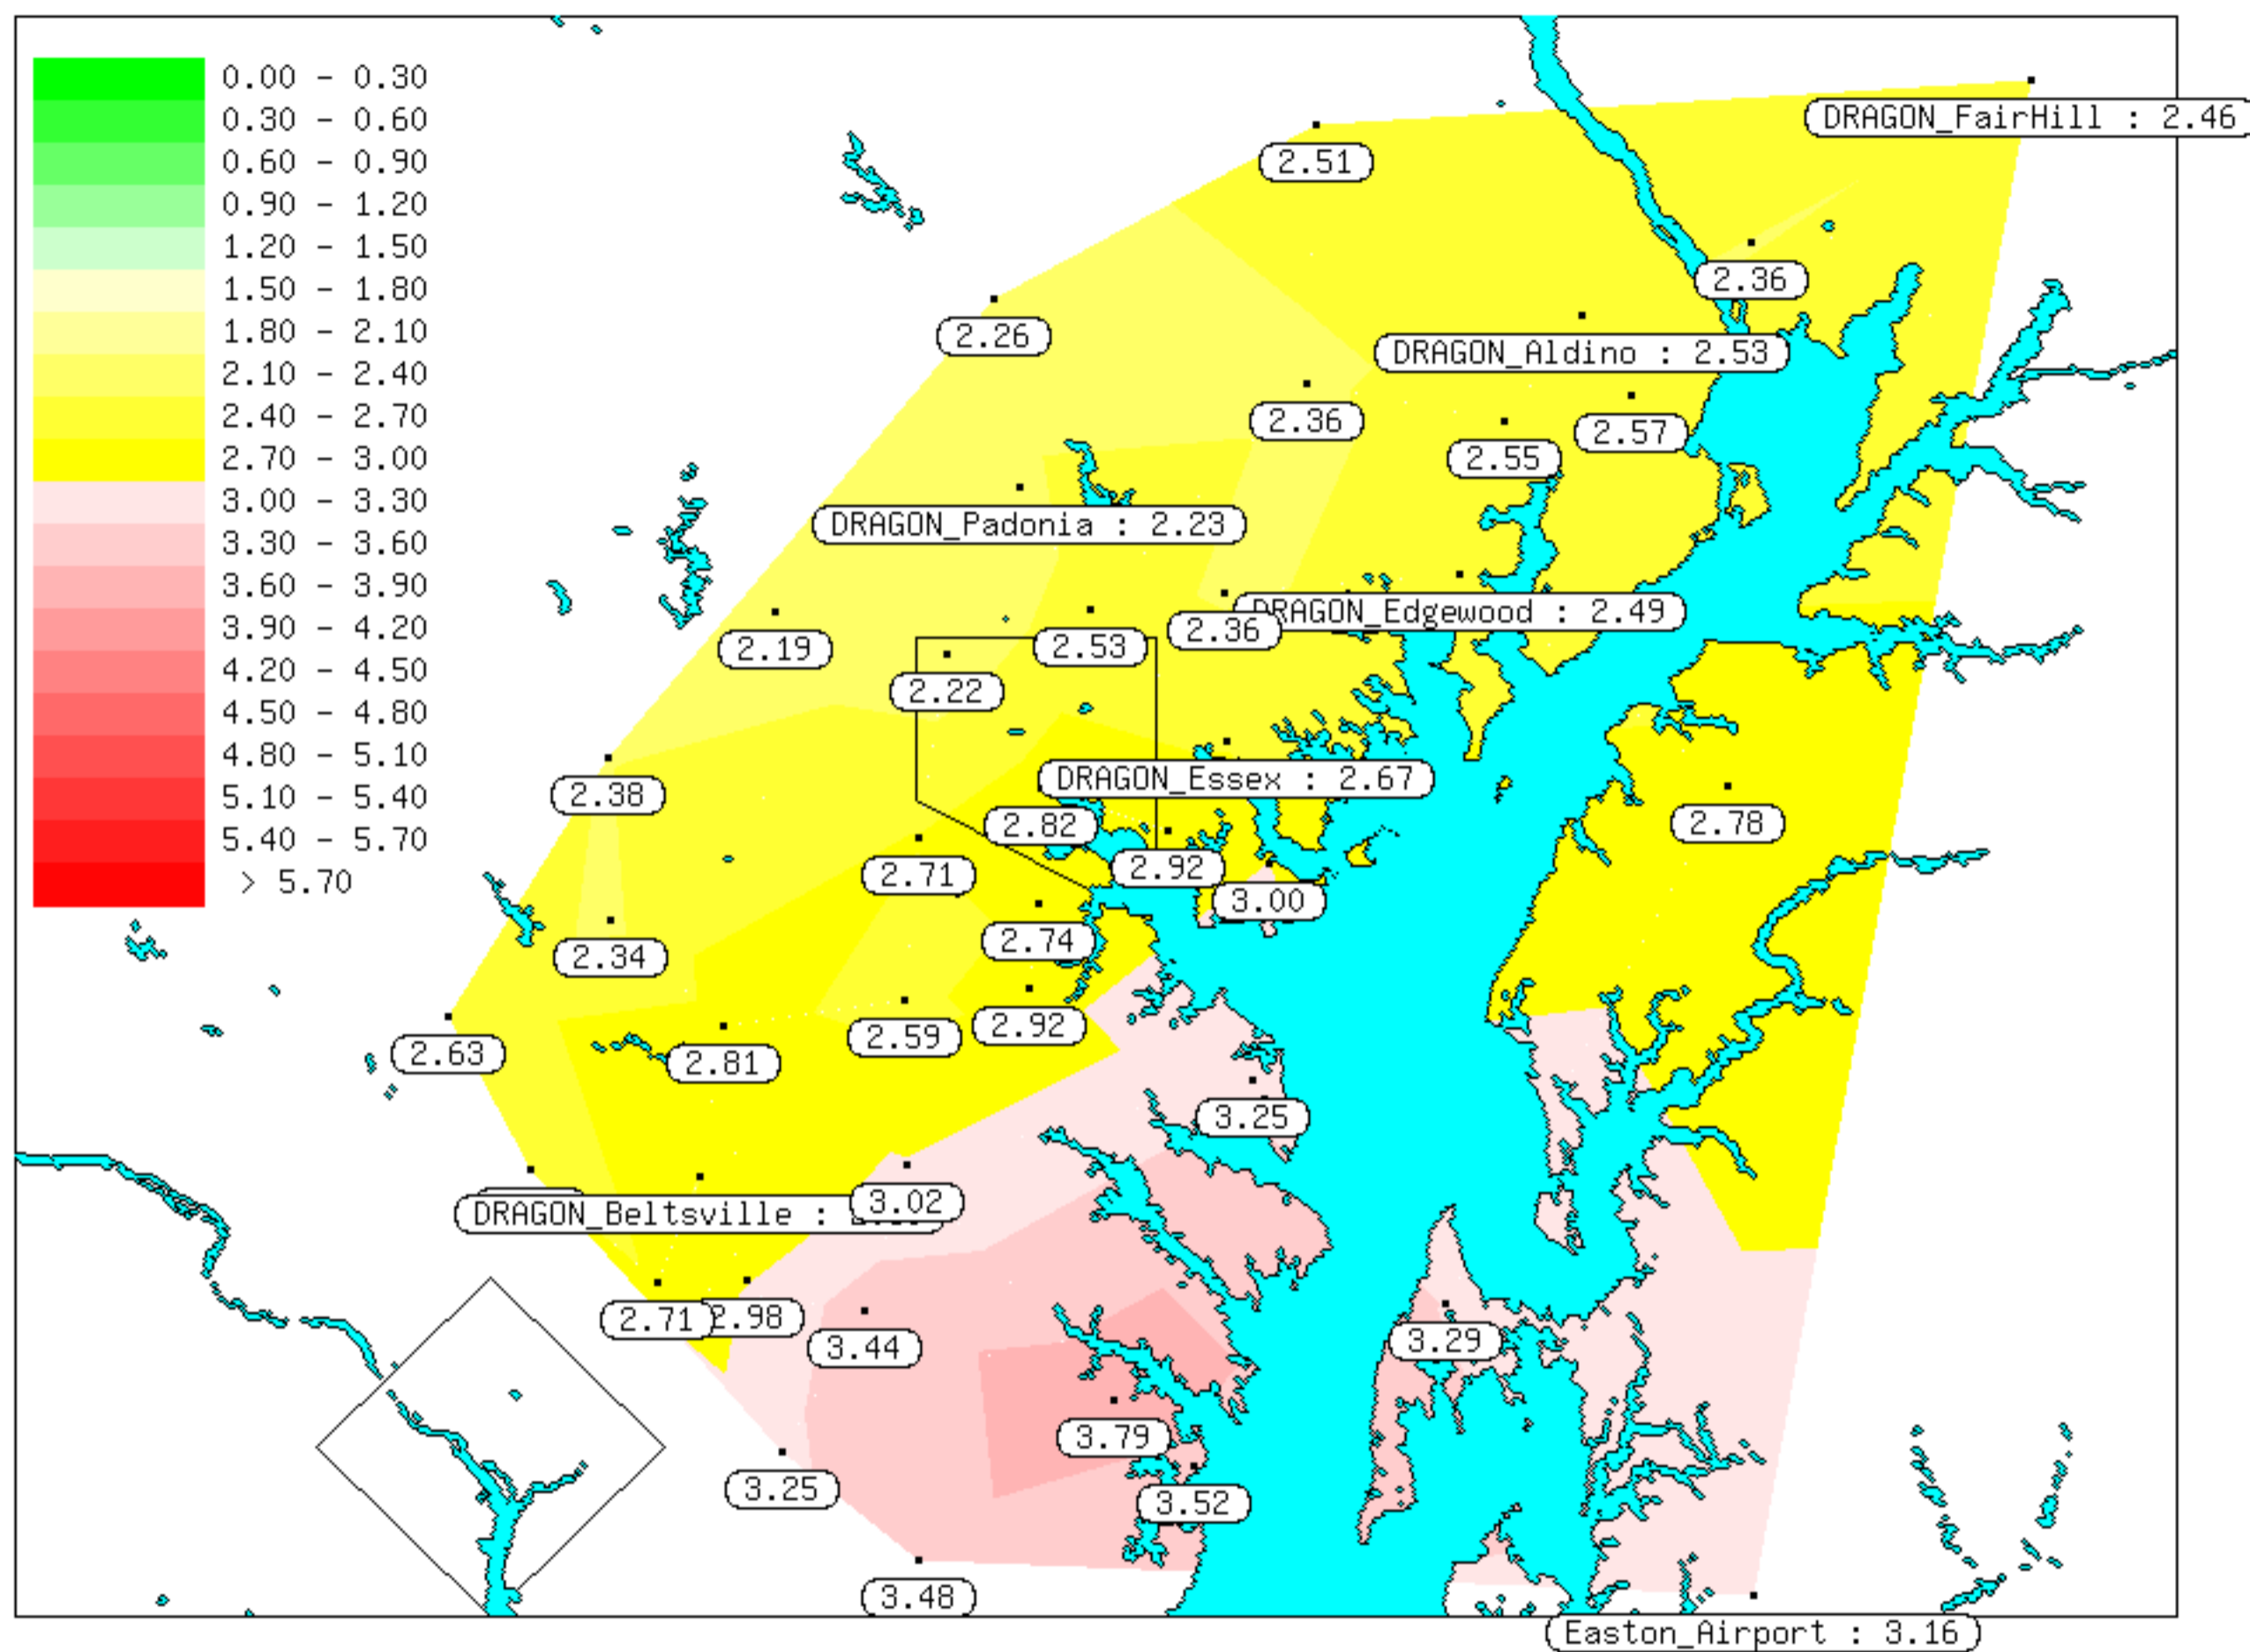

(N 39.7400, W 77.4000)

(N 39.7400, W 75.7500)

(N 38.7950, W 77.4000)

(N 38.7950, W 75.7500)

Profile Sites:

Site	Aot(500)	SDA(fine)	Water Vapor	Angstrom	SSA(440)	Reff
DRAGON_FairHill	0.19	0.17	2.5	1.90	N/A	0.153
DRAGON_Aldino	0.18	0.17	2.5	1.75	N/A	0.152
DRAGON_Edgewood	0.21	0.14	2.5	1.41	N/A	0.152
DRAGON_Padonia	0.19	0.13	2.2	1.37	N/A	0.167
DRAGON_Essex	0.23	0.21	2.7	1.83	N/A	0.169
DRAGON_Beltsville	0.23	0.20	2.7	1.62	N/A	0.156
Easton_Airport	0.31	0.29	3.2	1.75	0.987	0.166
DRAGON_WileyFord	0.07	0.04	1.6	1.37	N/A	0.137