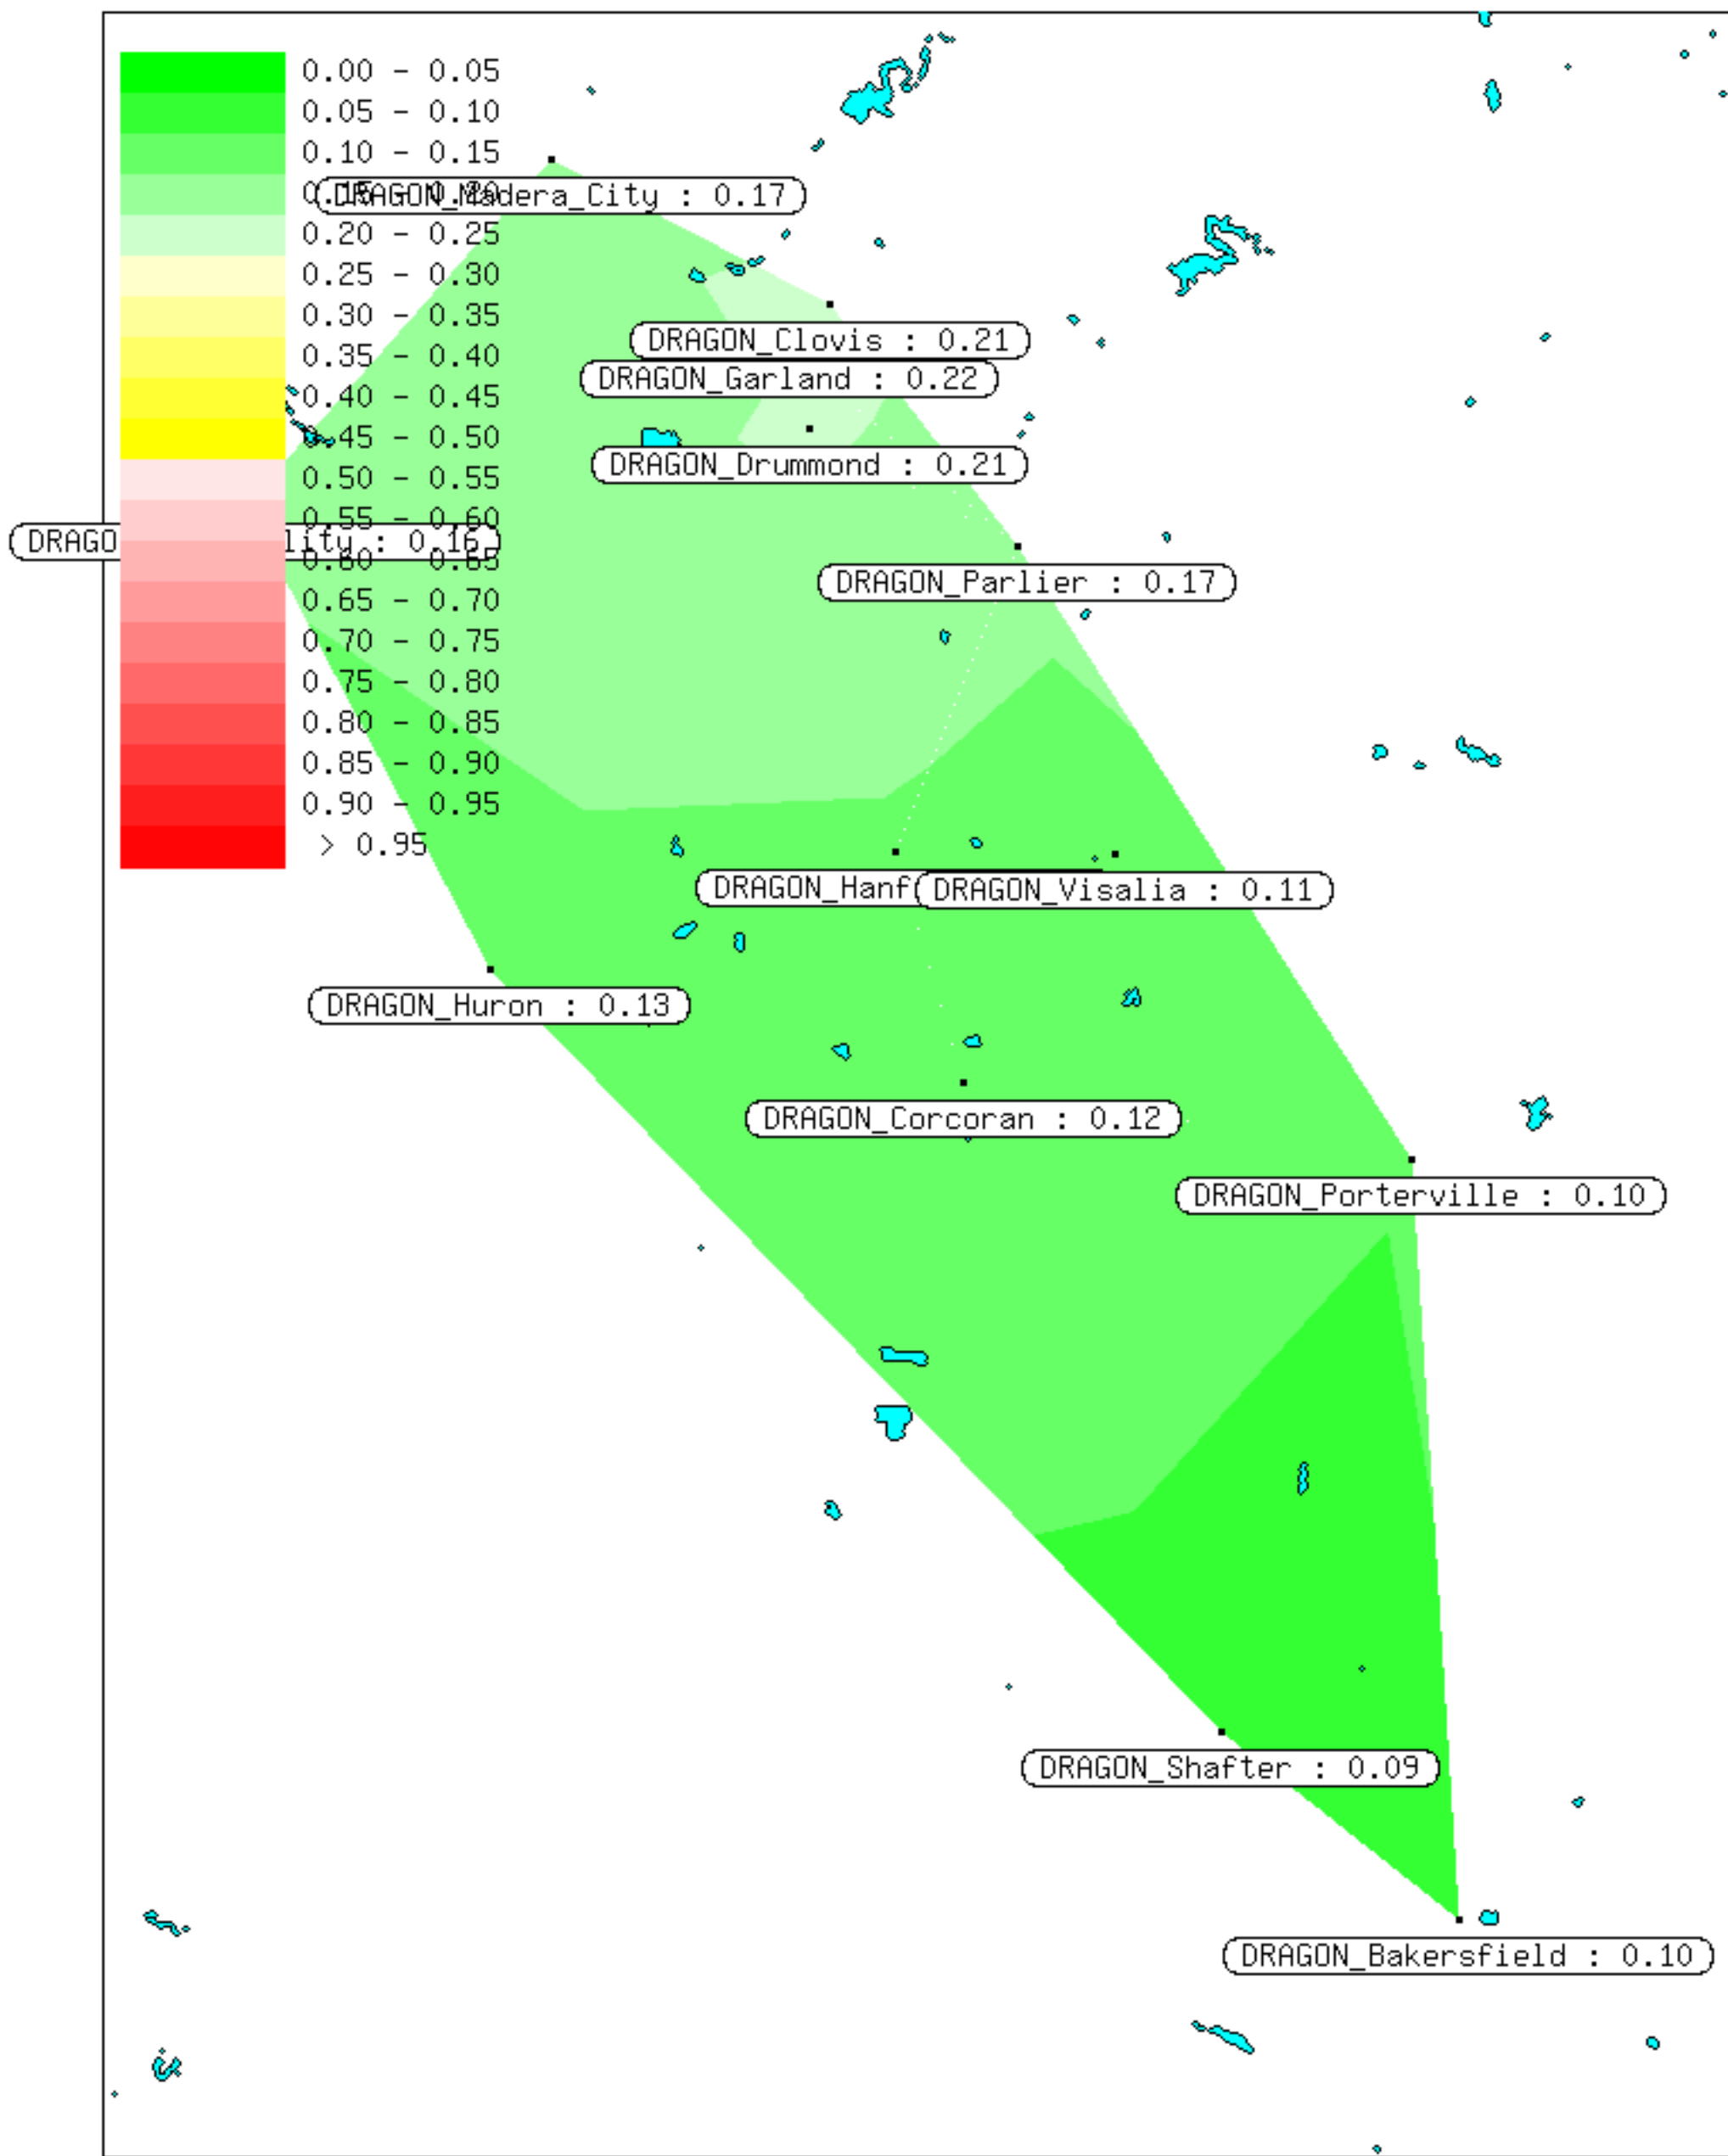

( N 37.0899, W 120.5467 )

( N 37.0899, W 118.6924 )

( N 35.1133, W 120.5467 )

( N 35.1133, W 118.6924 )

Profile Sites:

Site	Aot(500)	SDA(fine)	Water Vapor	Angstrom	SSA(440)	Reff
UCSB	0.03	0.01	0.7	0.76	N/A	0.151
La_Jolla	0.03	0.01	0.8	0.92	N/A	0.117
Trinidad_Head	0.02	0.01	0.6	1.02	N/A	0.138
El_Segundo	0.03	0.02	0.9	0.94	N/A	0.126
Goldstone	0.05	0.02	0.7	0.50	N/A	N/A
CalTech	0.04	0.03	0.7	1.58	N/A	0.123
USC_SEAPRISM	0.04	0.02	0.9	1.38	N/A	0.122
Fresno_2	0.17	0.10	0.8	1.27	N/A	N/A
DRAGON_Garland	0.22	0.09	0.9	0.93	N/A	N/A
DRAGON_Bakersfield	0.10	0.06	0.8	1.04	N/A	0.128
DRAGON_Shafter	0.09	0.07	0.7	1.54	N/A	0.138
DRAGON_Clovis	0.21	0.09	0.8	0.88	N/A	N/A
DRAGON_Corcoran	0.12	0.08	0.8	1.52	N/A	0.143
DRAGON_Drummond	0.21	0.11	0.9	1.09	N/A	N/A
DRAGON_Hanford	0.14	0.10	0.8	1.47	N/A	N/A
DRAGON_Madera_City	0.17	0.06	0.7	0.56	N/A	N/A
DRAGON_Parliar	0.17	0.11	0.8	1.45	N/A	0.144
DRAGON_Trانquility	0.16	0.05	0.8	0.54	N/A	N/A
DRAGON_Porterville	0.10	0.07	0.9	1.57	N/A	0.131
DRAGON_Visalia	0.11	0.08	0.9	1.70	N/A	N/A
DRAGON_Huron	0.13	0.05	0.8	0.80	N/A	N/A