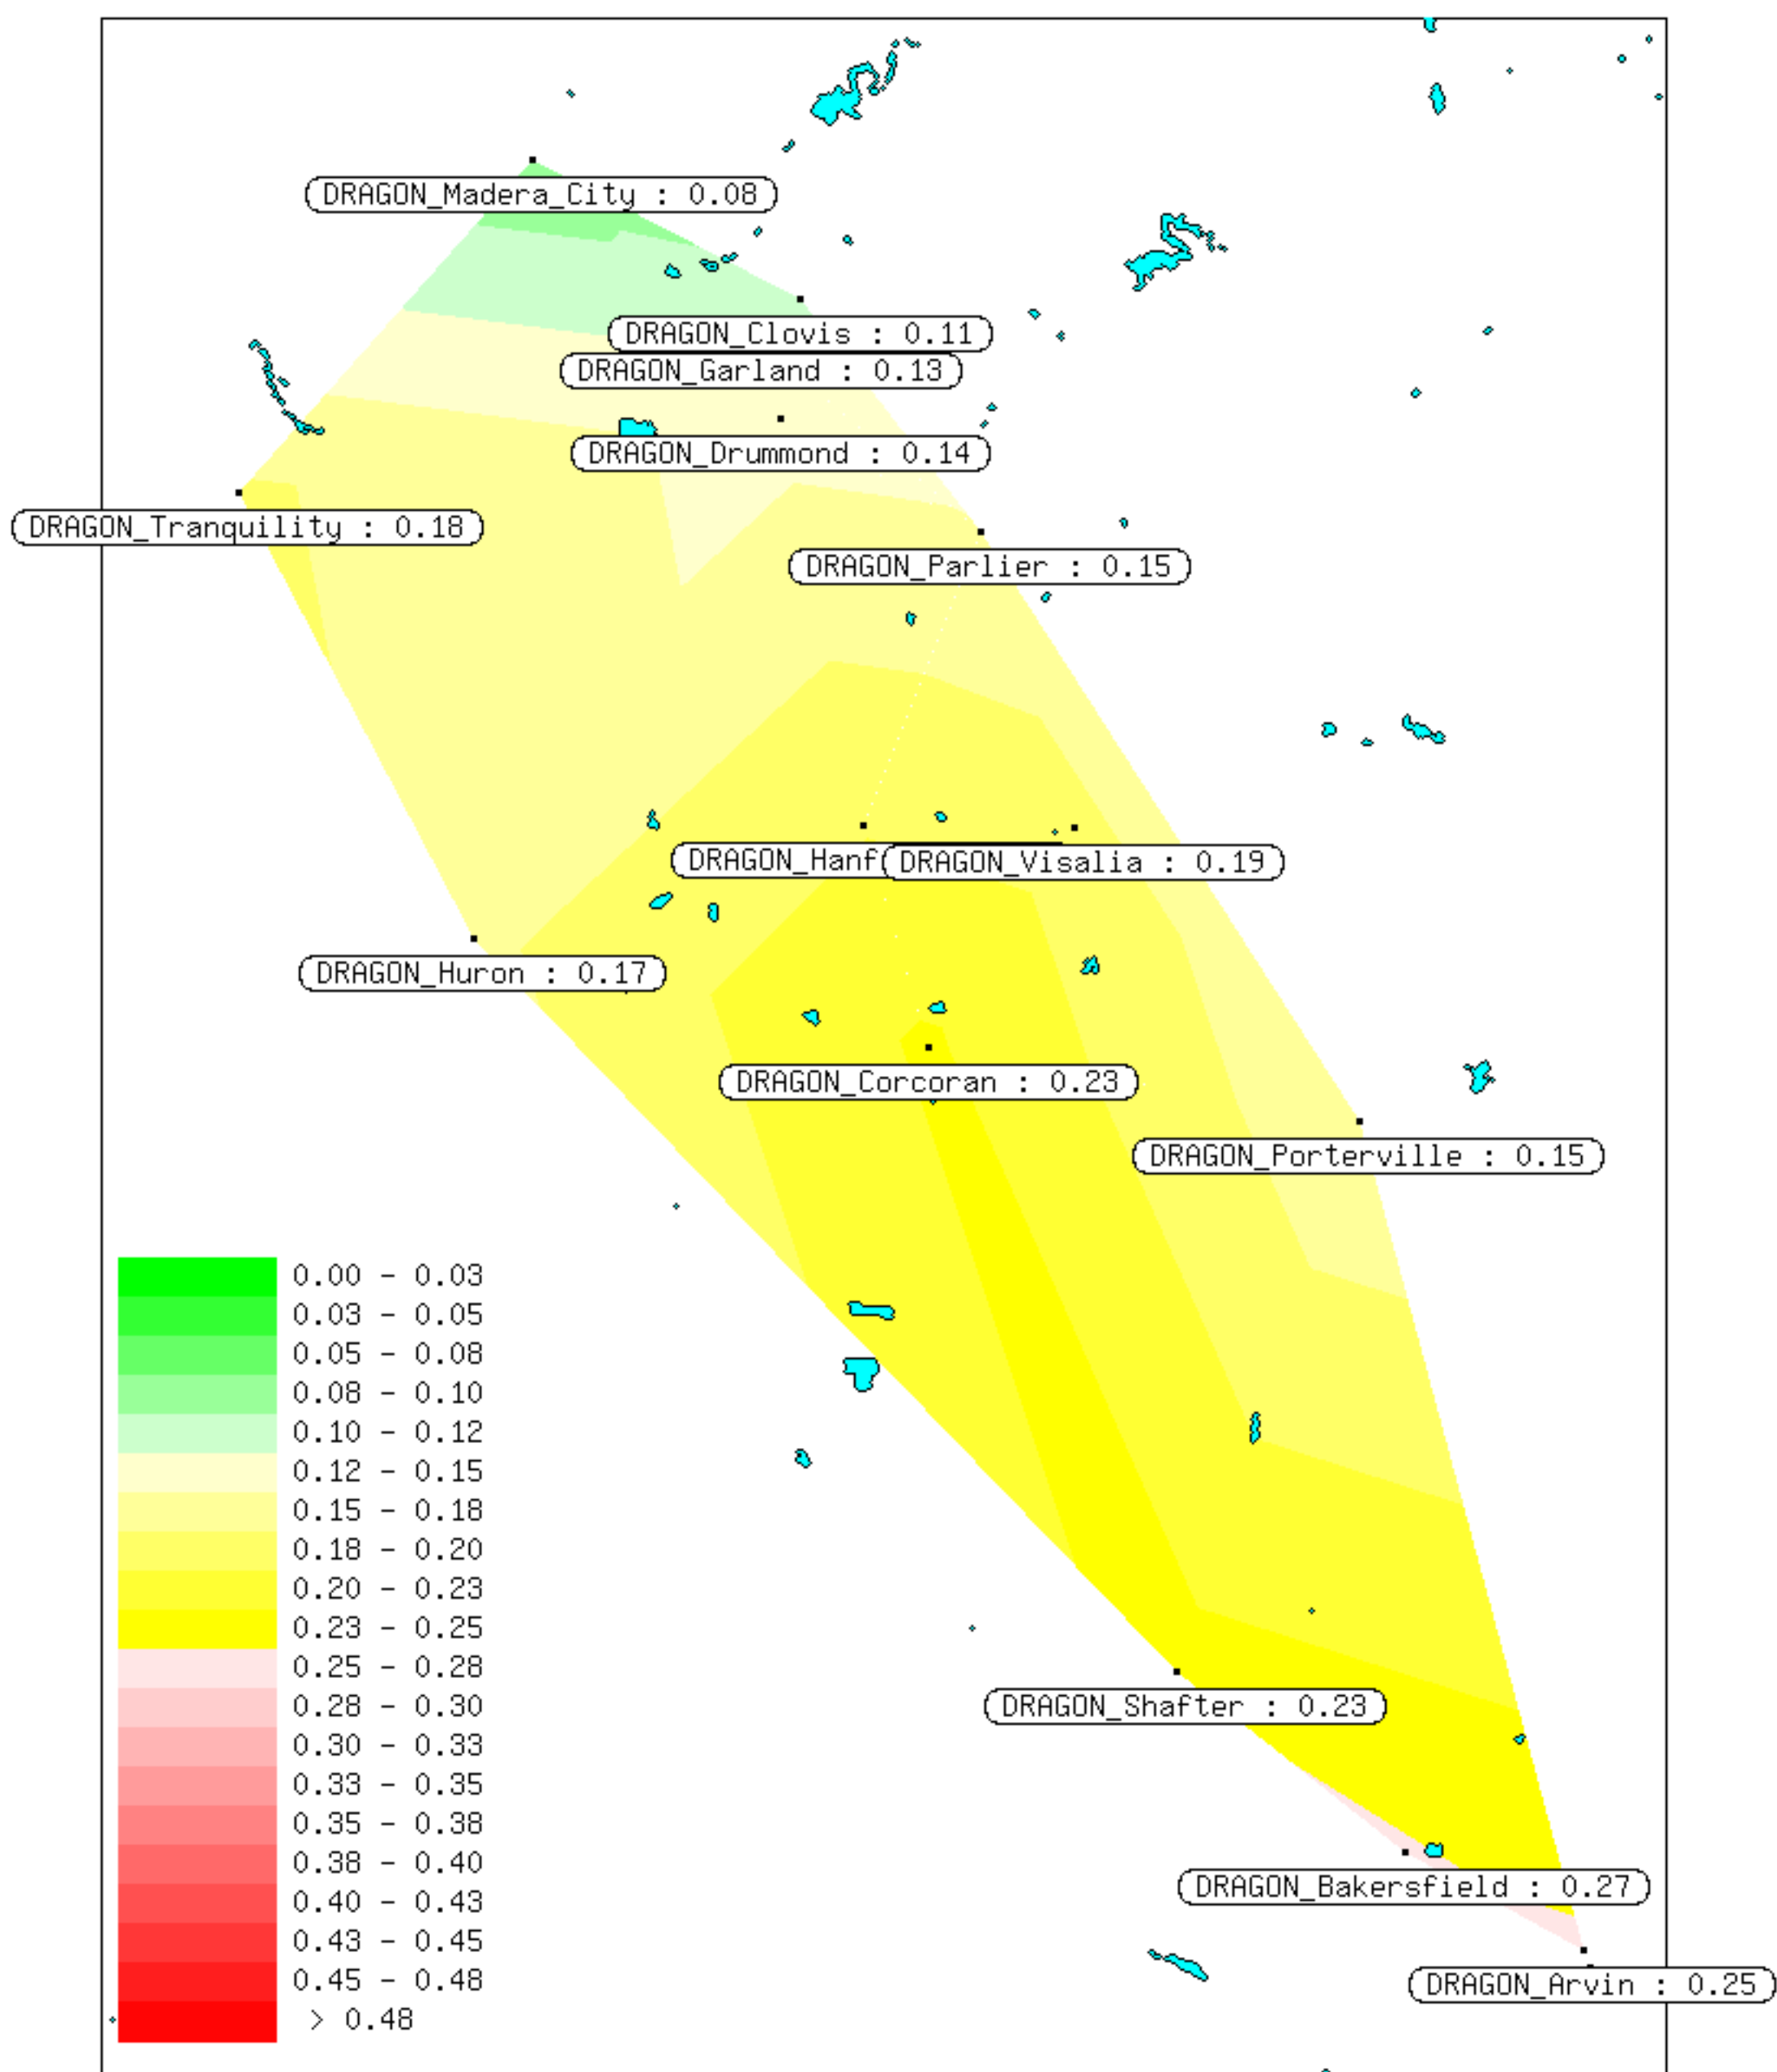

(N 37.0899, W 120.5467)

(N 37.0899, W 118.6924)

(N 35.1133, W 120.5467)

(N 35.1133, W 118.6924)

Profile Sites:

Site	Aot(500)	SDA(fine)	Water Vapor	Angstrom	SSA(440)	Reff
UCSB	0.02	0.01	0.3	0.40	N/A	0.134
La_Jolla	0.02	0.01	0.7	1.55	N/A	0.132
Trinidad_Head	0.02	0.01	0.4	1.01	N/A	0.161
El_Segundo	0.01	0.01	0.4	0.73	N/A	0.185
Goldstone	0.05	0.02	0.2	0.46	N/A	N/A
CalTech	0.01	0.01	0.3	1.54	N/A	0.187
USC_SEAPRISM	0.02	0.01	0.4	1.18	N/A	0.159
Fresno_2	0.13	0.11	0.6	1.46	N/A	0.187
DRAGON_Garland	0.13	0.10	0.6	1.47	N/A	0.178
DRAGON_Bakersfield	0.27	0.26	0.5	1.21	0.928	0.231
DRAGON_Shafter	0.23	0.22	0.4	1.19	0.938	0.218
DRAGON_Clovis	0.11	0.09	0.6	1.37	N/A	0.215
DRAGON_Corcoran	0.23	0.19	0.6	1.14	0.929	0.213
DRAGON_Drummond	0.14	0.14	0.7	1.59	0.789	0.180
DRAGON_Hanford	0.20	0.19	0.6	1.36	0.962	0.212
DRAGON_Madera_City	0.08	0.07	0.5	1.45	N/A	0.169
DRAGON_Parlier	0.15	0.13	0.6	1.27	0.943	0.224
DRAGON_Tranquility	0.18	0.18	0.5	1.10	0.960	0.218
DRAGON_Porterville	0.15	0.12	0.6	1.20	N/A	0.198
DRAGON_Visalia	0.19	0.16	0.6	1.22	0.967	0.220
DRAGON_Huron	0.17	0.13	0.6	1.09	N/A	0.198
DRAGON_Arvin	0.25	0.23	0.6	1.18	0.934	0.225