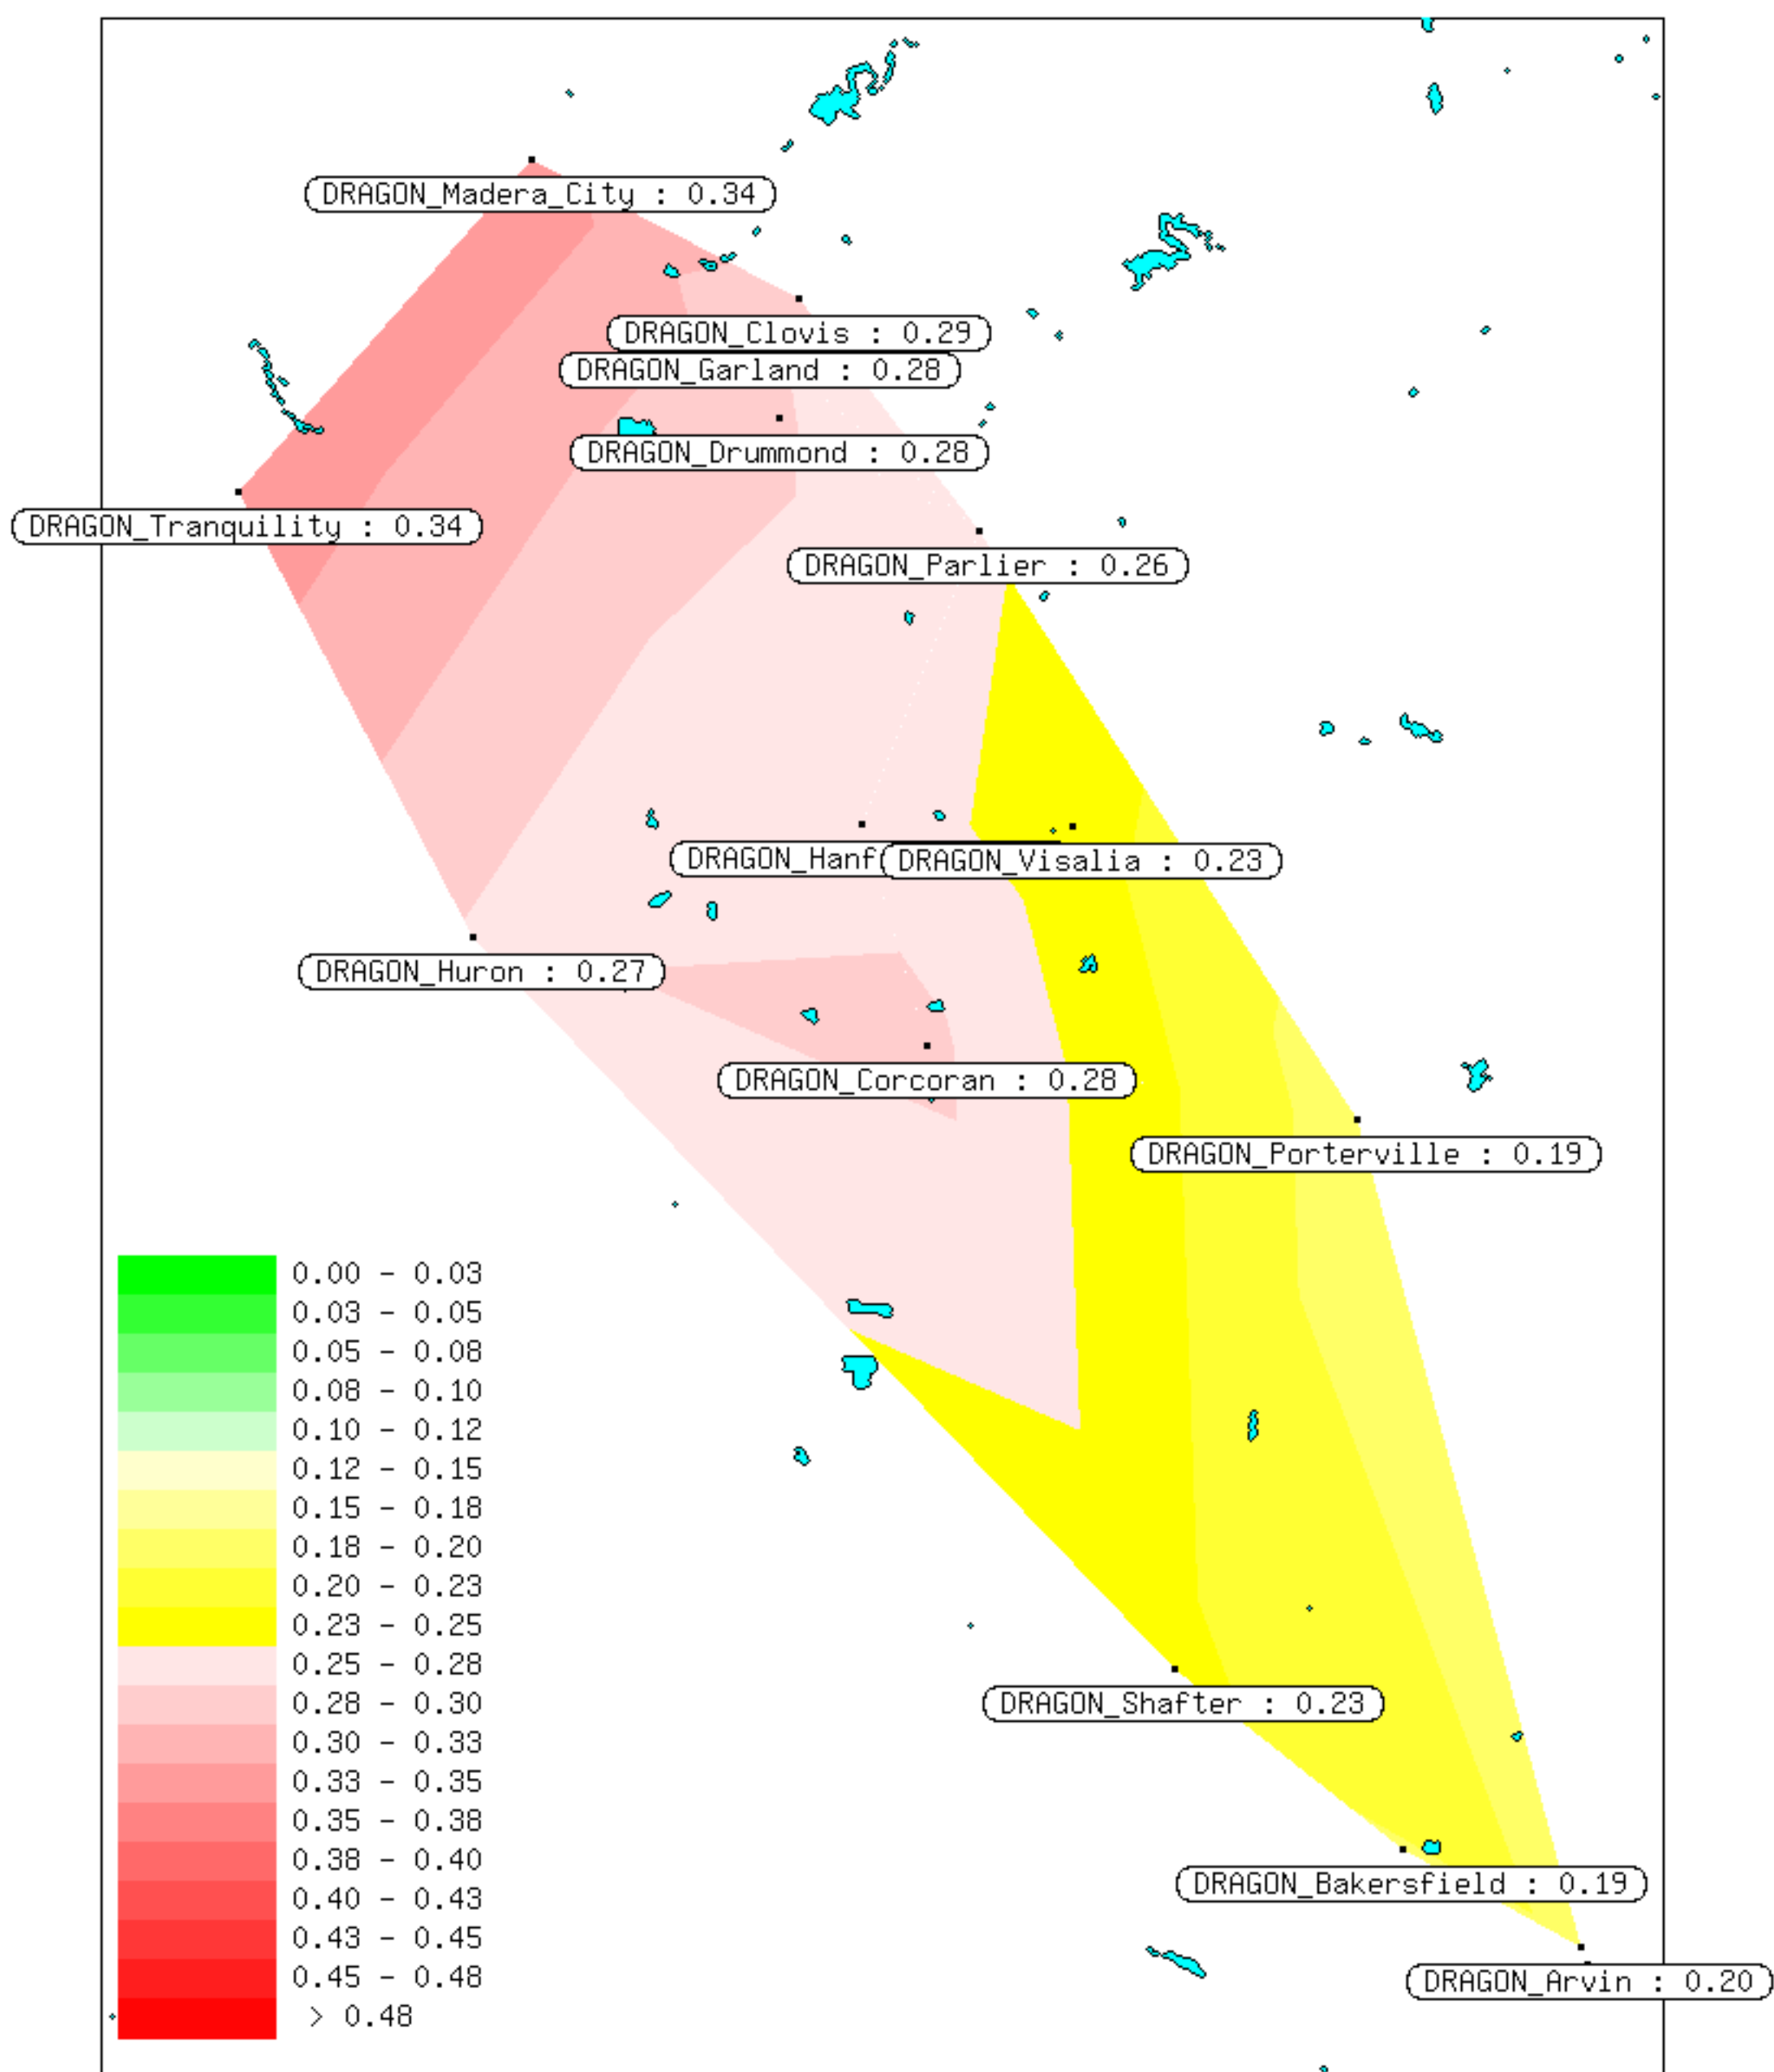

(N 37.0899, W 120.5467)

(N 37.0899, W 118.6924)

(N 35.1133, W 120.5467)

(N 35.1133, W 118.6924)

Profile Sites:

Site	Aot(500)	SDA(fine)	Water Vapor	Angstrom	SSA(440)	Reff
UCSB	0.17	0.00	1.1	-0.13	N/A	N/A
Trinidad_Head	0.11	0.02	1.2	0.16	N/A	N/A
El_Segundo	0.27	0.03	1.4	0.02	N/A	N/A
Goldstone	0.13	0.02	0.8	0.12	N/A	N/A
CalTech	0.07	0.02	1.1	0.46	N/A	N/A
USC_SEAPRISM	0.25	0.02	1.3	-0.08	N/A	N/A
Fresno_2	0.23	0.07	1.4	0.45	N/A	N/A
DRAGON_Garland	0.28	0.08	1.5	0.43	N/A	N/A
DRAGON_Bakersfield	0.19	0.05	1.3	0.56	N/A	N/A
DRAGON_Shafter	0.23	0.03	1.4	0.18	N/A	N/A
DRAGON_Clovis	0.29	0.09	1.4	0.49	N/A	N/A
DRAGON_Corcoran	0.28	0.03	1.4	0.07	N/A	N/A
DRAGON_Drummond	0.28	0.08	1.4	0.45	N/A	N/A
DRAGON_Hanford	0.27	0.05	1.4	0.21	N/A	N/A
DRAGON_Madera_City	0.34	0.04	1.4	0.13	N/A	N/A
DRAGON_Parlier	0.26	0.07	1.5	0.40	N/A	N/A
DRAGON_Tranquility	0.34	0.01	1.3	-0.14	N/A	N/A
DRAGON_Porterville	0.19	0.05	1.5	0.67	N/A	N/A
DRAGON_Visalia	0.23	0.05	1.5	0.24	N/A	N/A
DRAGON_Huron	0.27	0.02	1.4	0.03	N/A	N/A
DRAGON_Arvin	0.20	0.04	1.4	0.45	N/A	N/A