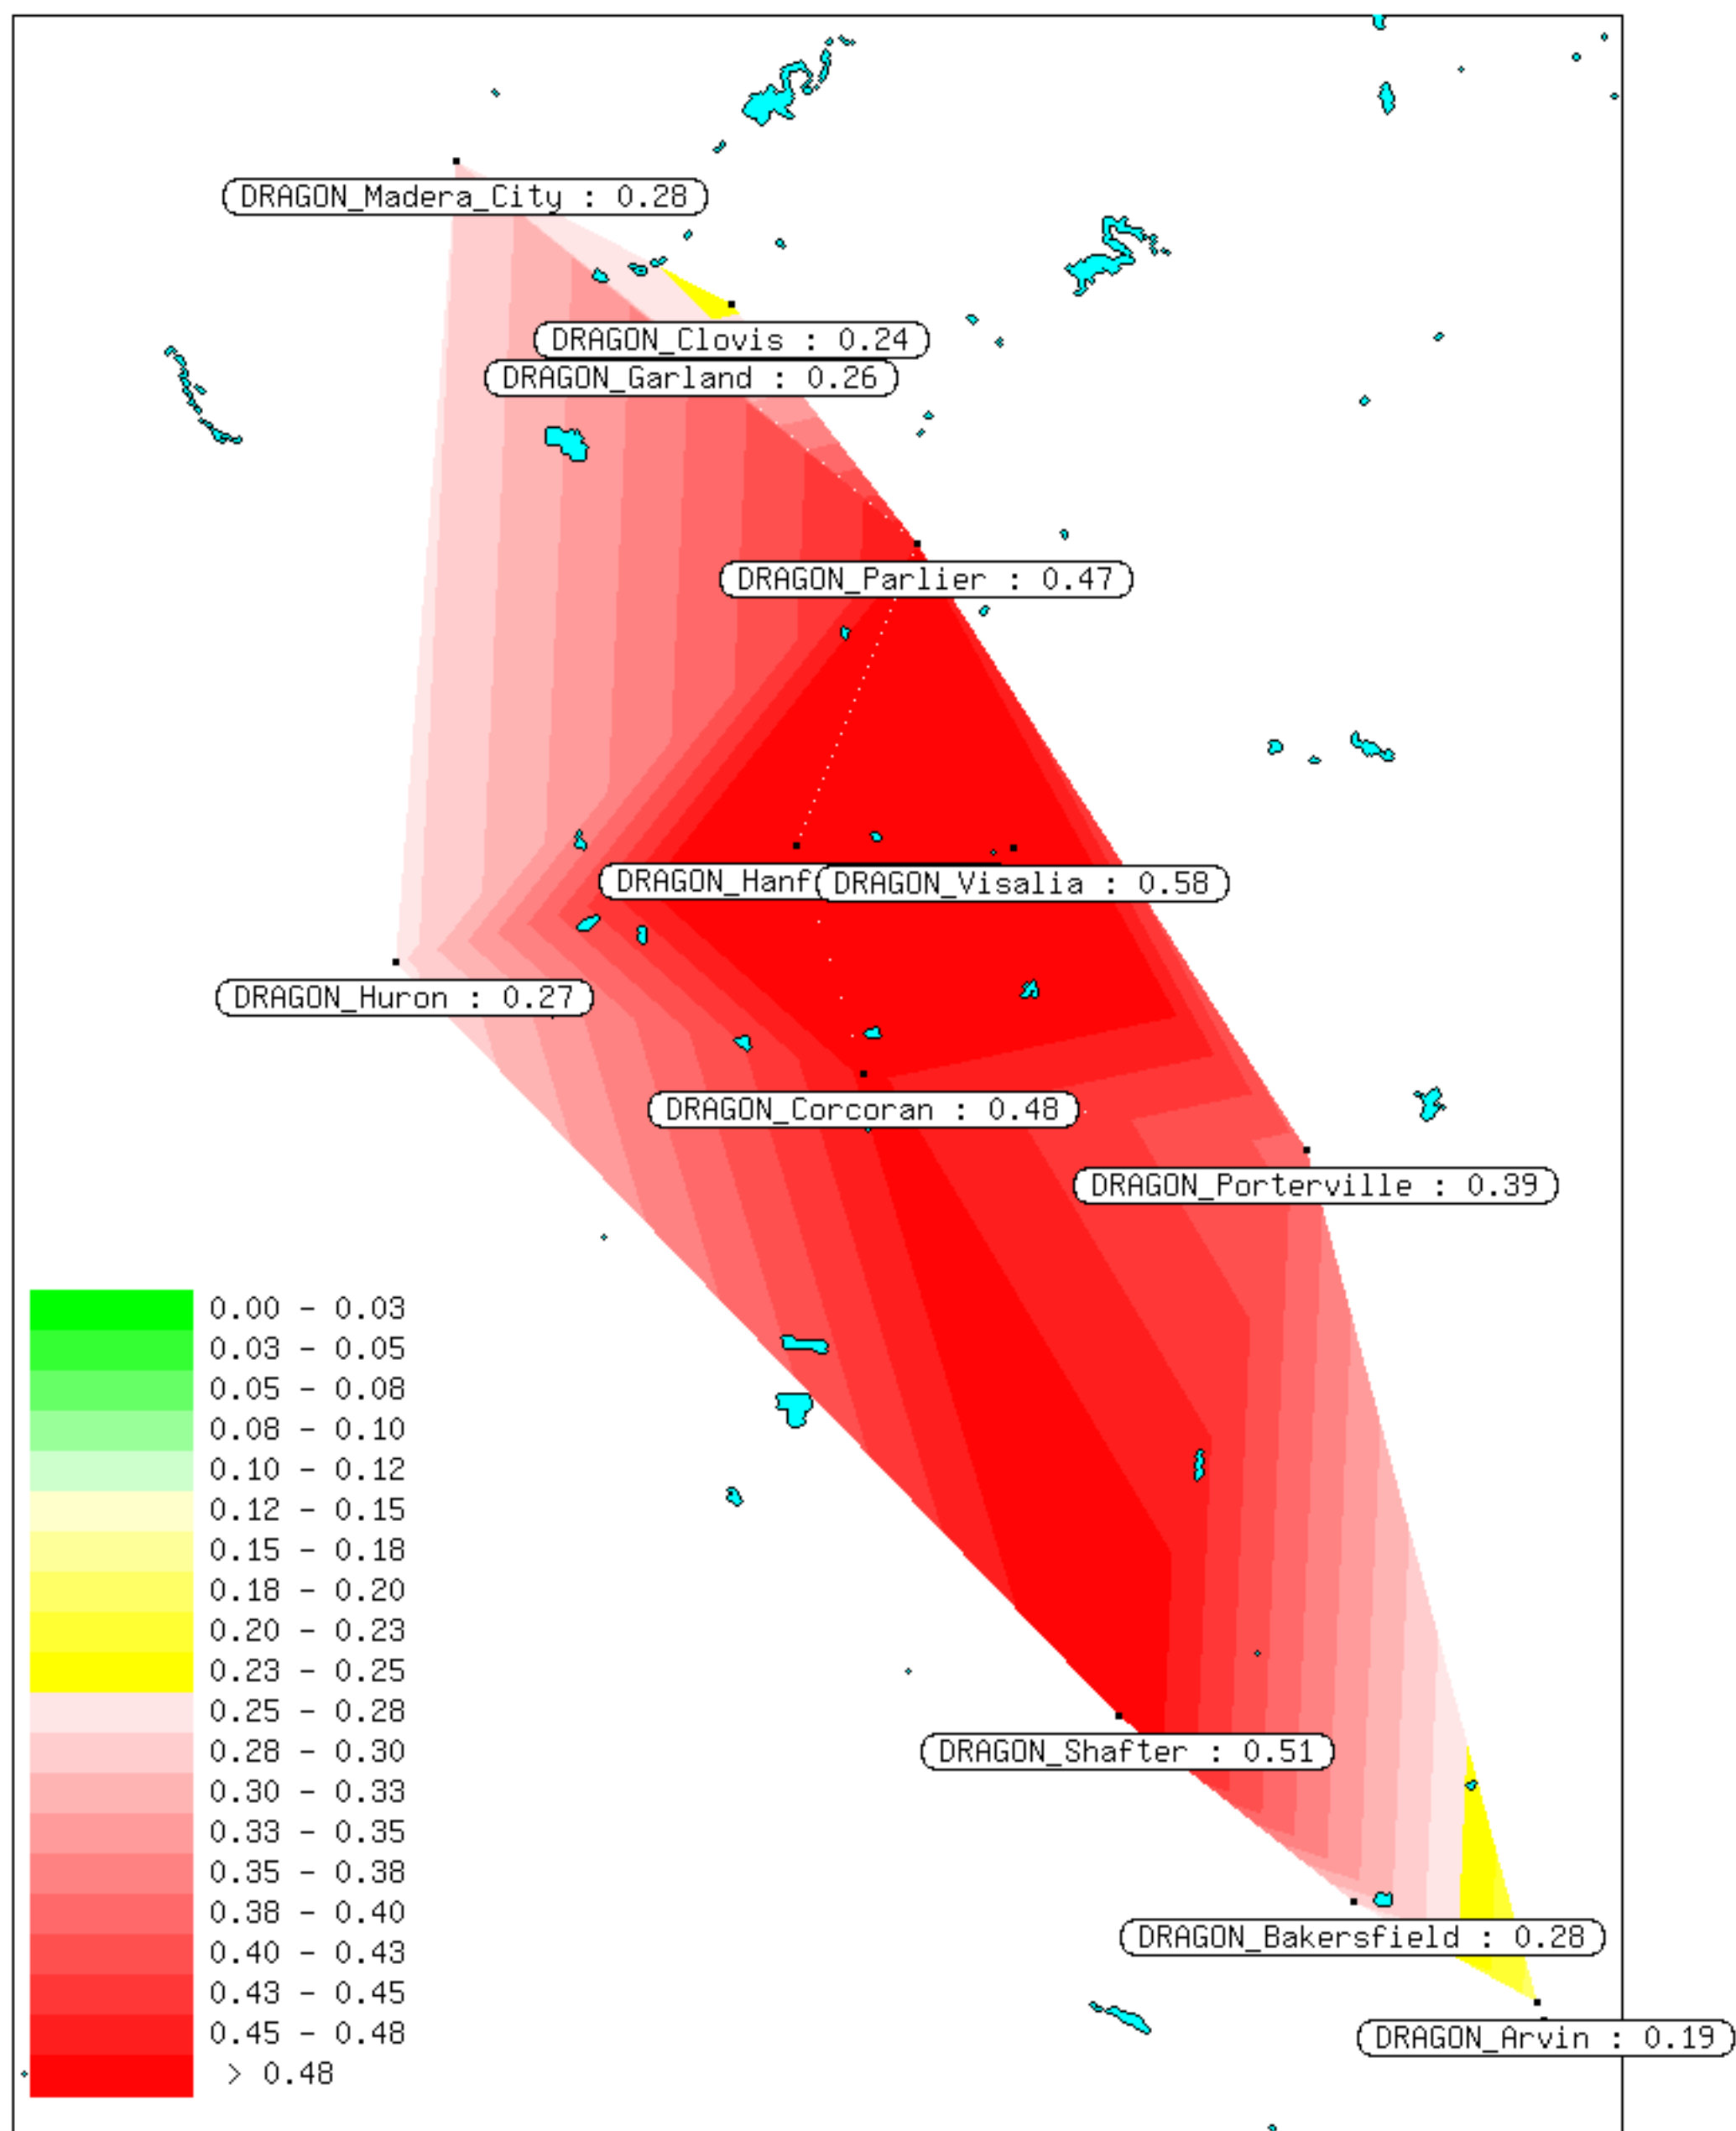

(N 37.0899, W 120.5467)

(N 37.0899, W 118.6924)

(N 35.1133, W 120.5467)

(N 35.1133, W 118.6924)

Profile Sites:

Site	Aot(500)	SDA(fine)	Water Vapor	Angstrom	SSA(440)	Reff
UCSB	0.12	0.08	1.3	1.09	N/A	N/A
Trinidad_Head	0.11	0.02	1.3	0.14	N/A	N/A
Goldstone	0.01	N/A	0.5	3.07	N/A	0.205
Fresno_2	0.26	0.25	1.2	1.66	0.953	0.184
DRAGON_Garland	0.26	0.25	1.2	1.65	0.966	0.178
DRAGON_Bakersfield	0.28	0.28	1.1	1.43	0.920	0.185
DRAGON_Shafter	0.51	0.50	1.2	1.34	0.944	0.249
DRAGON_Clovis	0.24	0.23	1.1	1.66	0.948	0.210
DRAGON_Corcoran	0.48	0.45	1.2	1.43	0.942	0.211
DRAGON_Hanford	0.60	0.59	1.2	1.48	0.985	0.255
DRAGON_Madera_City	0.28	0.26	1.2	1.55	0.946	0.206
DRAGON_Parliier	0.47	0.46	1.2	1.52	0.966	0.236
DRAGON_Porterville	0.39	0.37	1.3	1.45	0.967	0.235
DRAGON_Visalia	0.58	0.57	1.3	1.44	0.975	0.243
DRAGON_Huron	0.27	0.24	1.2	1.46	0.948	0.213
DRAGON_Arvin	0.19	0.17	1.2	1.37	0.924	0.235