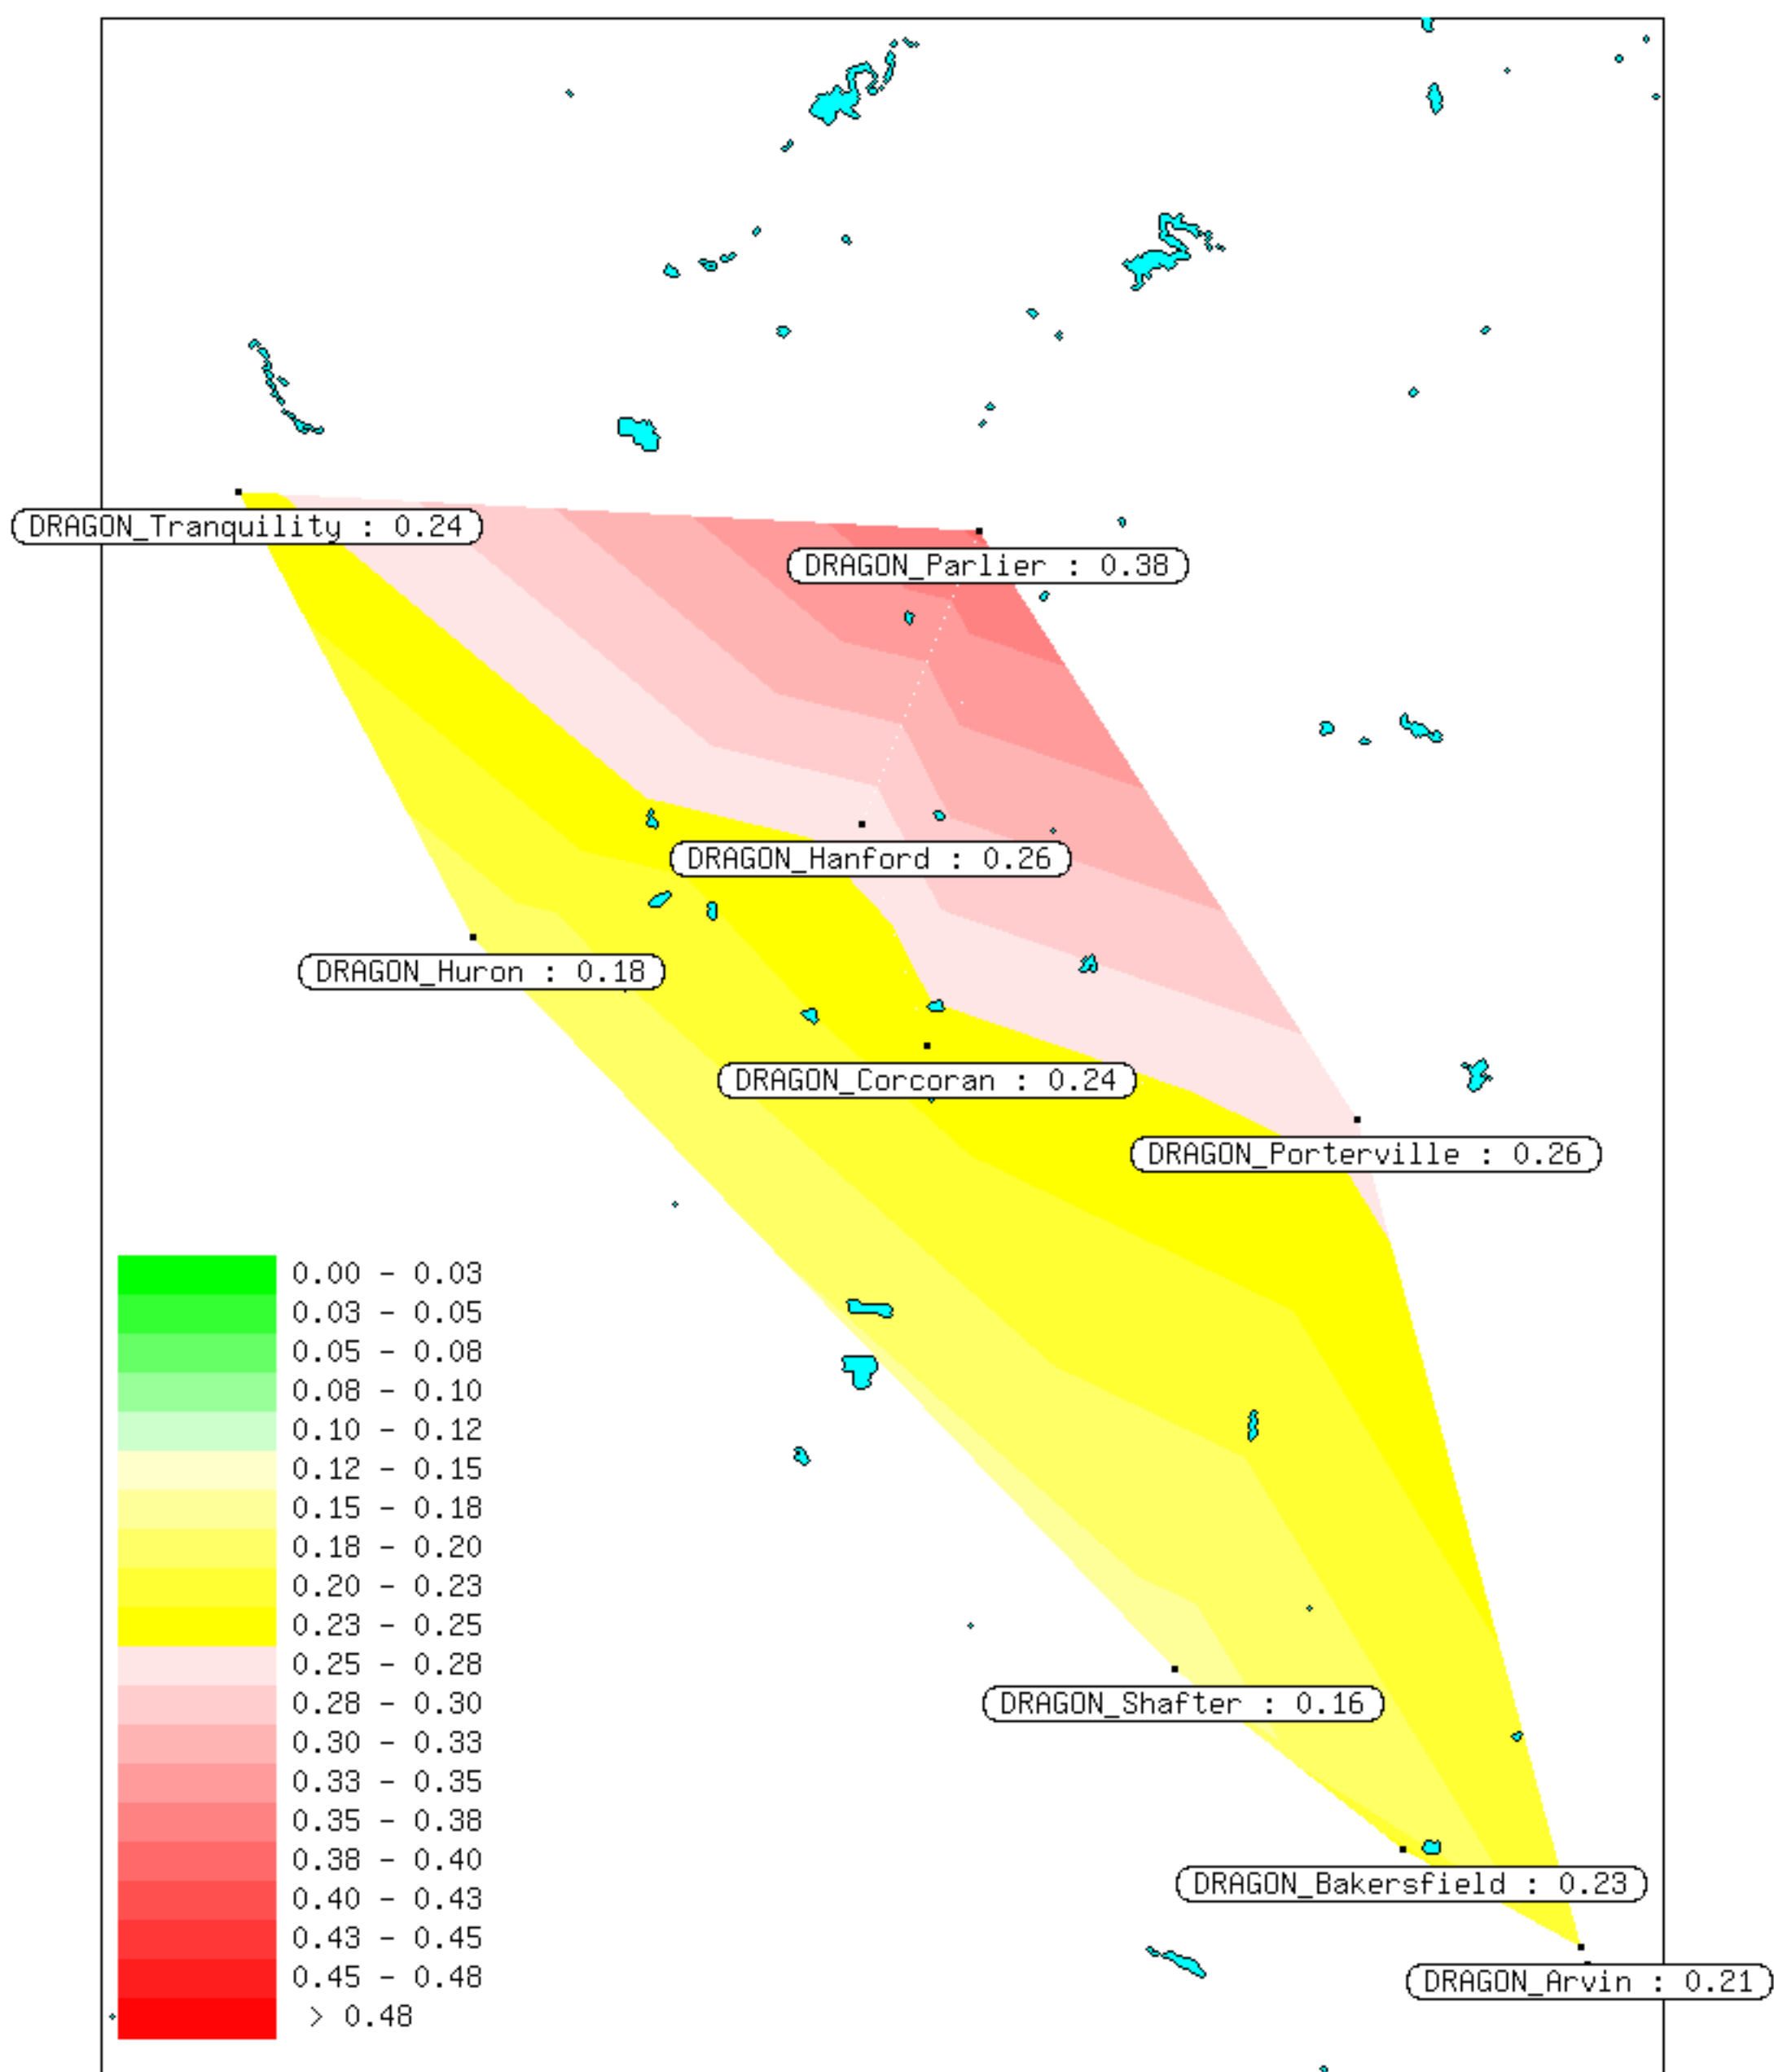

(N 37.0899, W 120.5467)

(N 37.0899, W 118.6924)

(N 35.1133, W 120.5467)

(N 35.1133, W 118.6924)

Profile Sites:

Site	Aot(500)	SDA(fine)	Water Vapor	Angstrom	SSA(440)	Reff
UCSB	0.12	0.10	0.7	1.20	N/A	0.166
Trinidad_Head	0.11	0.03	1.2	0.37	N/A	0.145
Monterey	0.09	0.06	0.8	1.29	N/A	0.150
El_Segundo	0.30	0.25	1.1	1.09	0.989	0.216
Goldstone	0.05	0.06	0.3	1.95	N/A	0.167
DRAGON_Bakersfield	0.23	0.22	1.0	1.48	0.896	0.183
DRAGON_Shafter	0.16	0.12	0.9	1.39	0.900	0.151
DRAGON_Corcoran	0.24	0.19	1.0	1.34	N/A	N/A
DRAGON_Hanford	0.26	0.25	1.0	1.43	0.989	0.197
DRAGON_Parlier	0.38	0.36	1.1	1.30	N/A	N/A
DRAGON_Tranquility	0.24	0.23	1.0	1.43	0.946	0.203
DRAGON_Porterville	0.26	0.24	1.1	1.50	0.960	0.173
DRAGON_Huron	0.18	0.15	1.0	1.41	0.934	0.177
DRAGON_Arvin	0.21	0.17	1.0	1.53	0.948	0.184