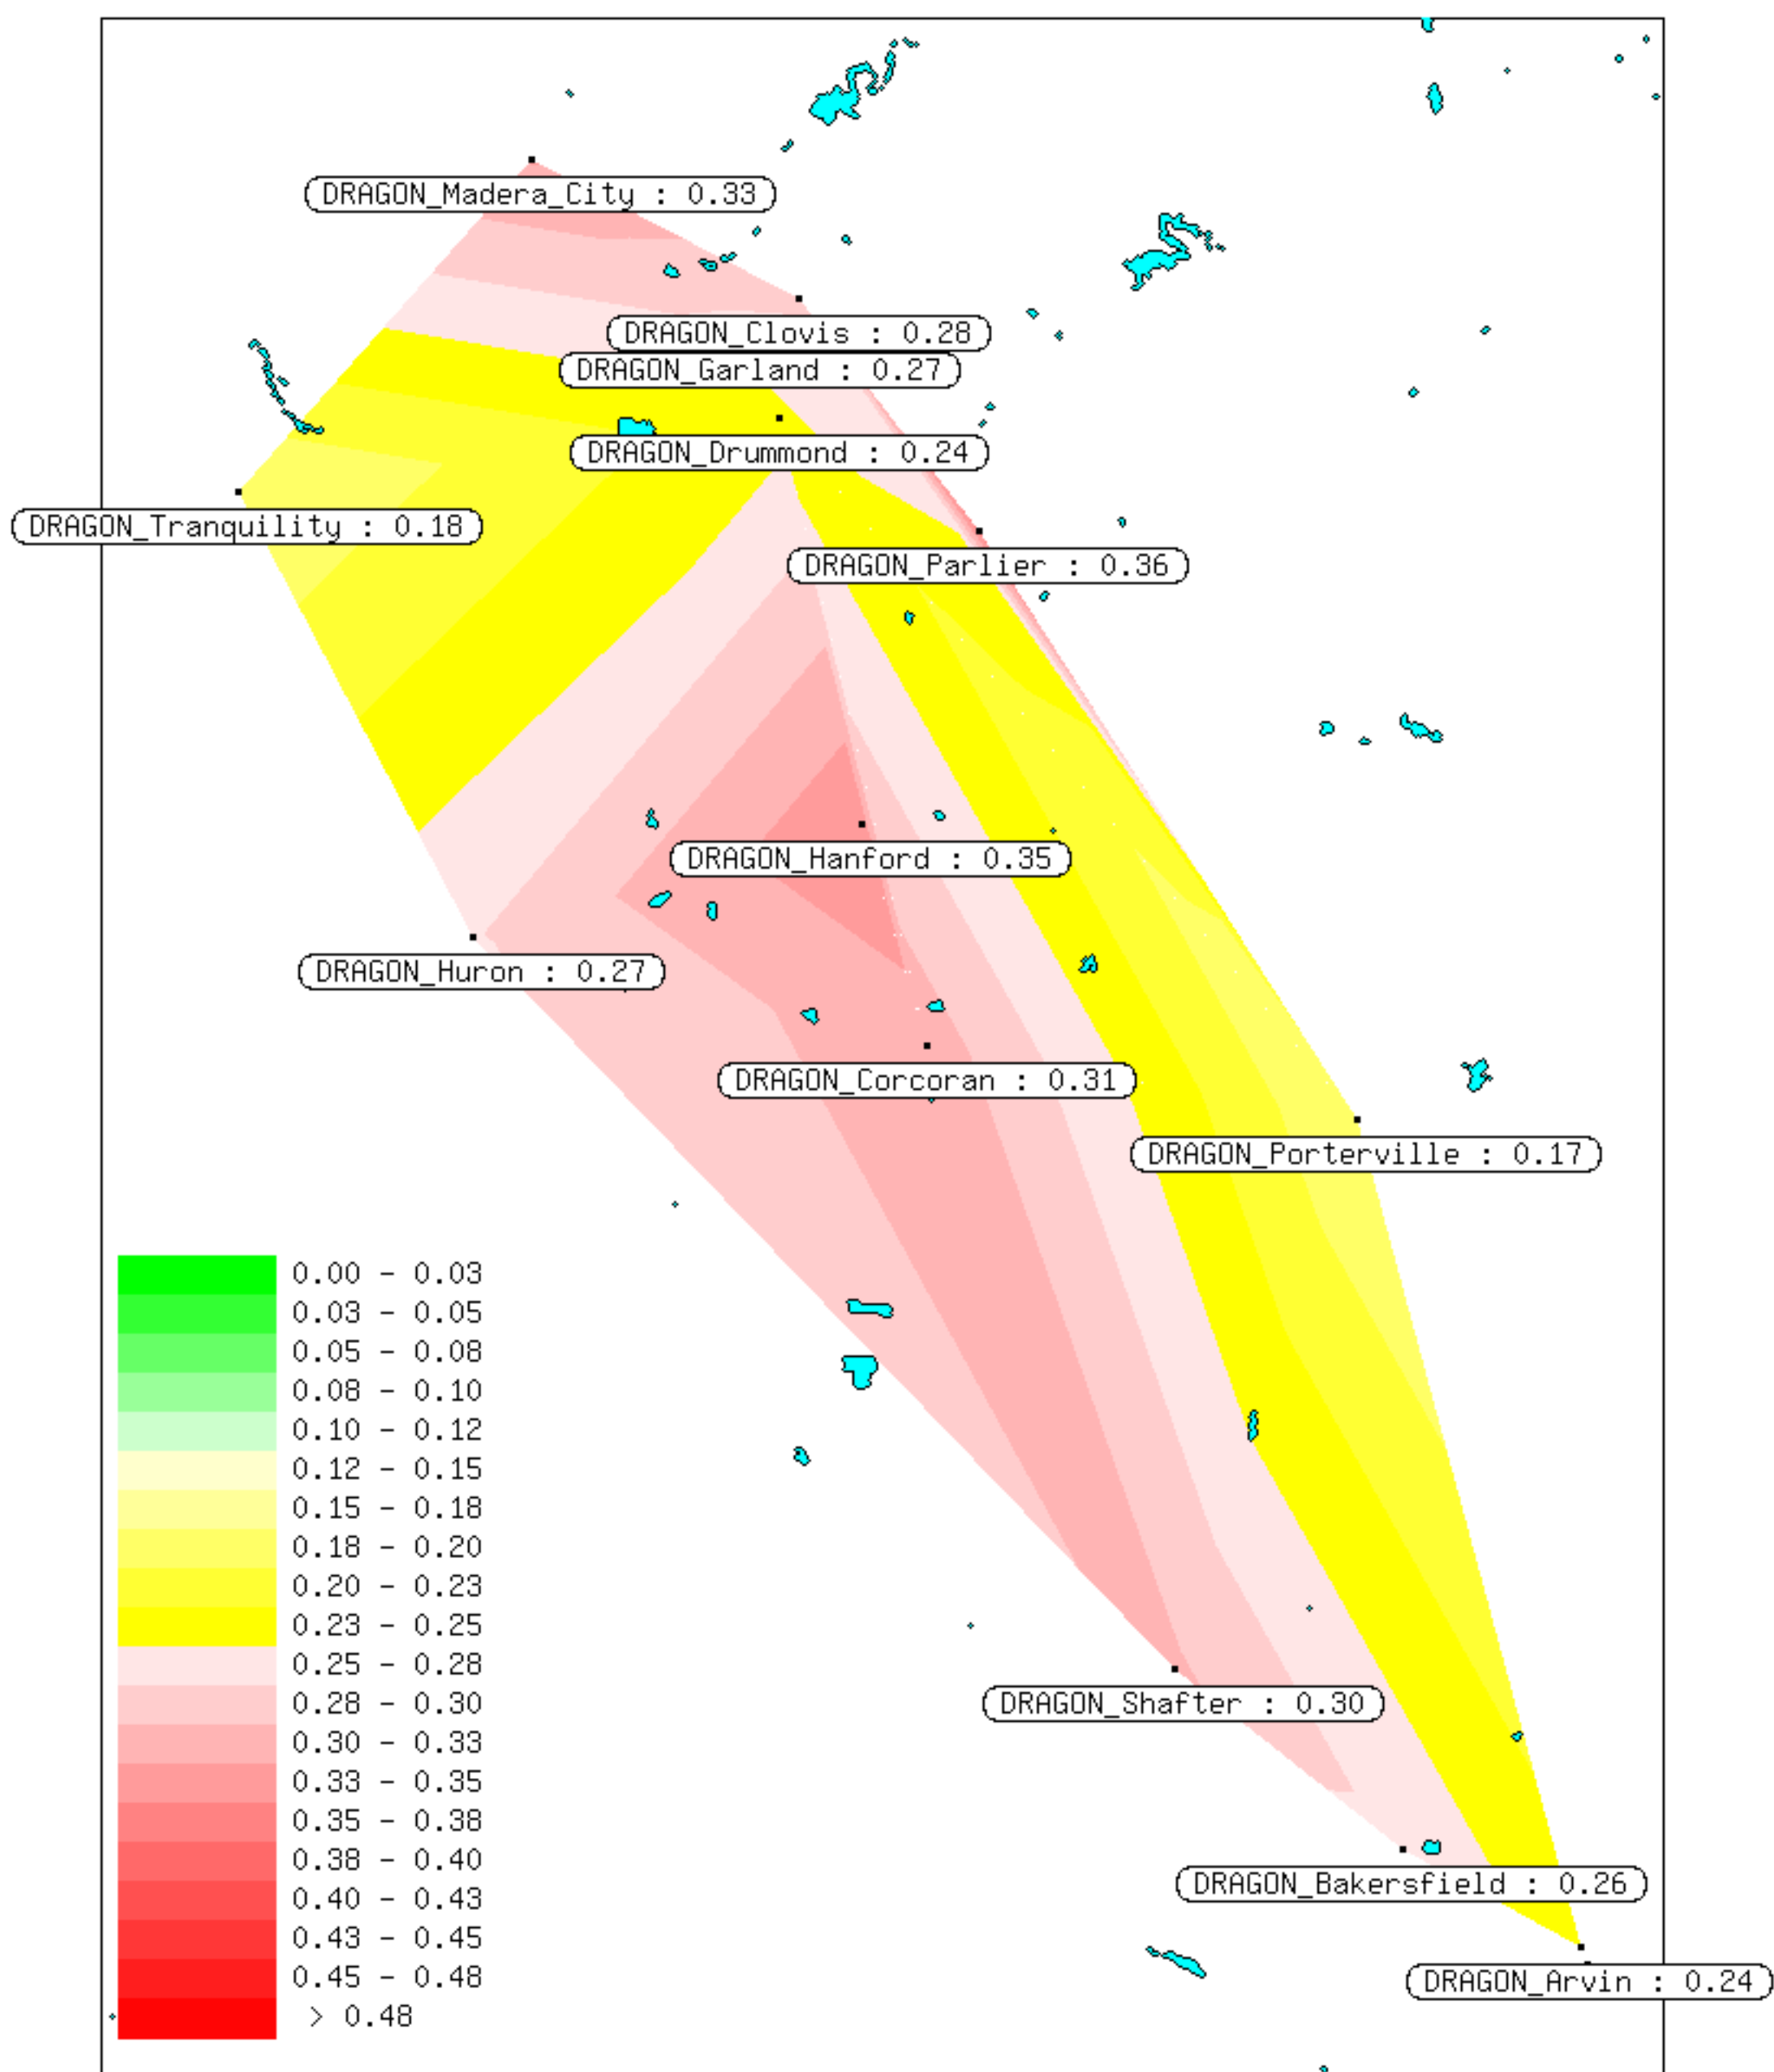

(N 37.0899, W 120.5467)

(N 37.0899, W 118.6924)

(N 35.1133, W 120.5467)

(N 35.1133, W 118.6924)

Profile Sites:

Site	Aot(500)	SDA(fine)	Water Vapor	Angstrom	SSA(440)	Reff
UCSB	0.12	0.08	0.9	1.09	N/A	0.140
Trinidad_Head	0.08	0.02	0.9	0.36	N/A	0.130
Monterey	0.04	0.02	1.2	1.32	N/A	N/A
El_Segundo	0.44	0.41	1.1	1.05	0.982	0.267
Goldstone	0.04	0.04	0.2	1.94	N/A	0.168
CalTech	0.48	0.47	0.8	0.87	0.976	0.330
Fresno_2	0.23	0.22	1.0	1.55	0.996	0.183
DRAGON_Garland	0.27	0.25	1.1	1.51	0.996	0.182
DRAGON_Bakersfield	0.26	0.26	0.8	1.55	0.954	0.134
DRAGON_Shafter	0.30	0.28	0.9	1.38	0.928	0.214
DRAGON_Clovis	0.28	0.27	0.9	1.48	0.932	0.238
DRAGON_Corcoran	0.31	0.28	1.2	1.40	0.945	0.222
DRAGON_Drummond	0.24	0.22	1.0	1.49	N/A	N/A
DRAGON_Hanford	0.35	0.34	1.2	1.43	N/A	N/A
DRAGON_Madera_City	0.33	0.32	1.1	1.35	N/A	N/A
DRAGON_Parliier	0.36	0.33	1.0	1.36	N/A	N/A
DRAGON_Trانquility	0.18	0.17	1.2	1.09	0.942	0.217
DRAGON_Porterville	0.17	0.16	0.8	1.51	0.938	0.173
DRAGON_Huron	0.27	0.23	1.5	1.32	N/A	N/A
DRAGON_Arvin	0.24	0.22	0.8	1.52	0.962	0.201