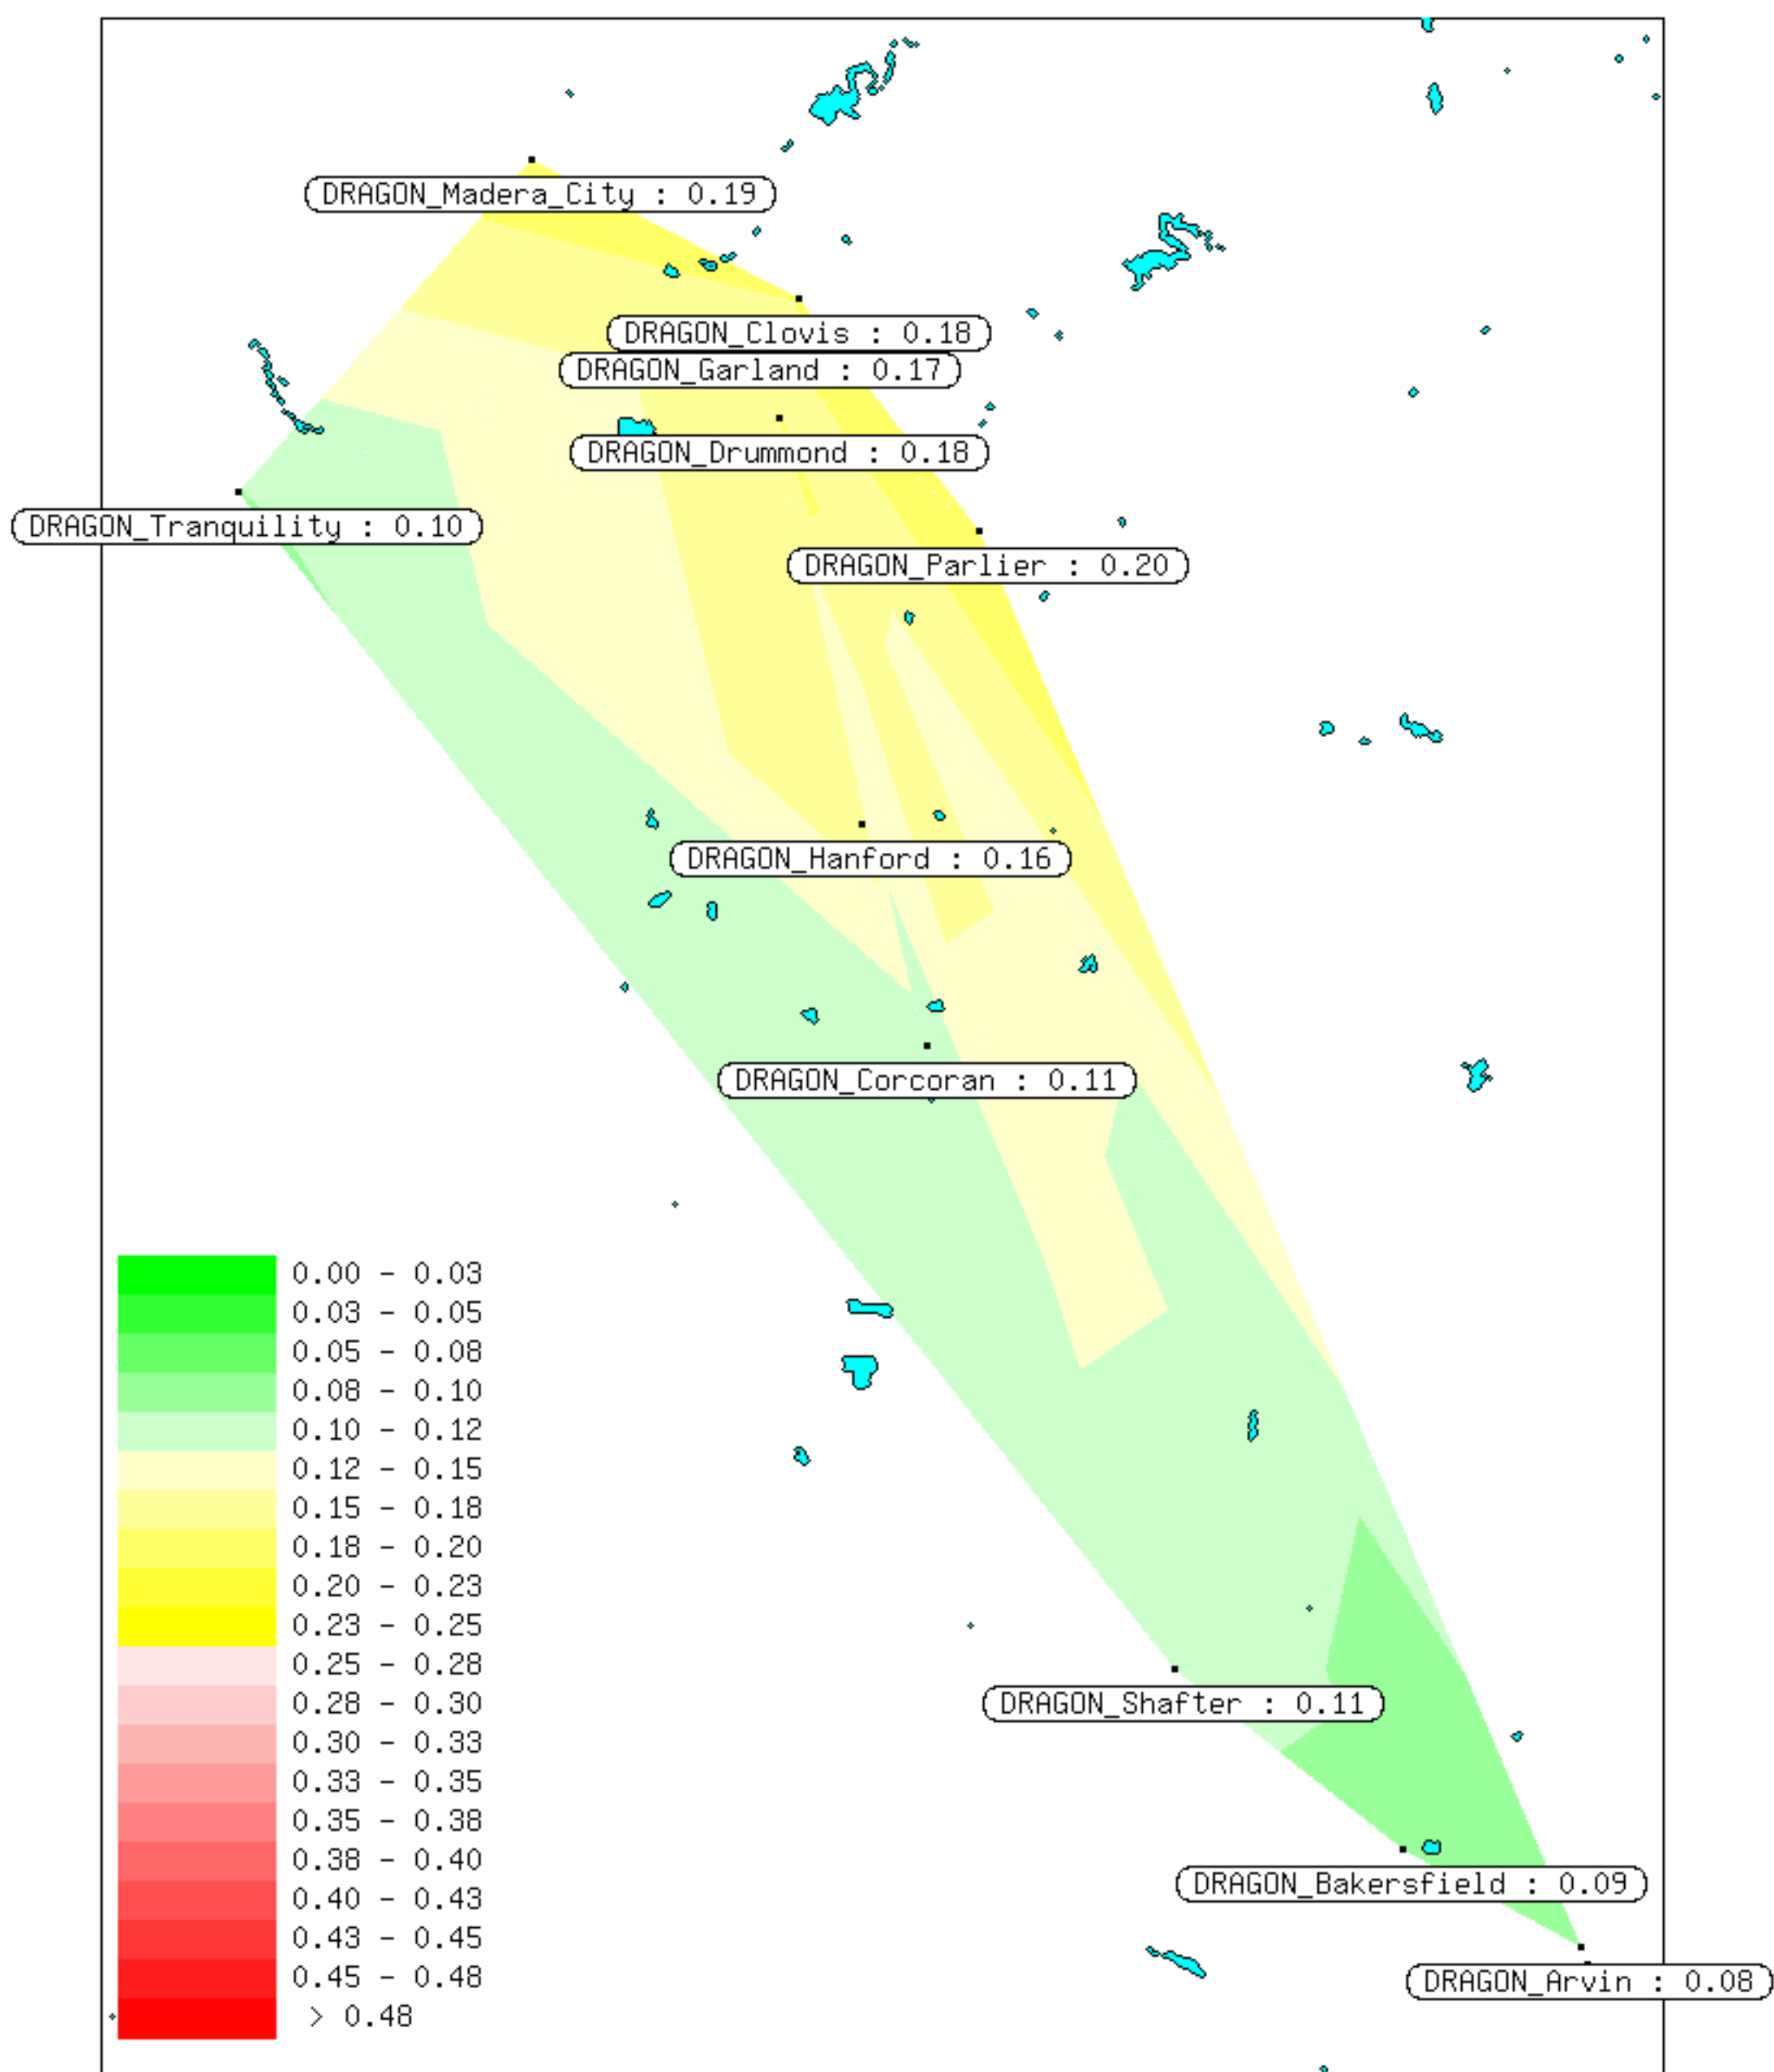

(N 37.0899, W 120.5467)

(N 37.0899, W 118.6924)

(N 35.1133, W 120.5467)

(N 35.1133, W 118.6924)

Profile Sites:

Site	Aot(500)	SDA(fine)	Water Vapor	Angstrom	SSA(440)	Reff
UCSB	0.10	0.03	1.0	0.39	N/A	0.128
Trinidad_Head	0.08	0.02	0.9	0.38	N/A	0.164
Goldstone	0.03	0.03	0.5	1.44	N/A	0.158
CalTech	0.11	0.04	0.9	0.57	N/A	N/A
Fresno_2	0.17	0.13	1.1	1.55	0.962	0.130
DRAGON_Garland	0.17	0.13	1.1	1.57	0.970	0.128
DRAGON_Bakersfield	0.09	0.08	0.9	1.16	N/A	0.147
DRAGON_Shafter	0.11	0.06	0.8	0.97	N/A	0.148
DRAGON_Clovis	0.18	0.14	1.0	1.57	0.984	0.126
DRAGON_Corcoran	0.11	0.07	1.0	1.22	N/A	0.143
DRAGON_Drummond	0.18	0.14	1.1	1.50	N/A	N/A
DRAGON_Hanford	0.16	0.14	1.0	1.48	0.842	0.147
DRAGON_Madera_City	0.19	0.16	1.0	1.55	0.931	0.142
DRAGON_Parlier	0.20	0.16	1.1	1.47	N/A	N/A
DRAGON_Trانquility	0.10	0.07	0.9	1.05	N/A	0.143
DRAGON_Arvin	0.08	0.04	0.9	1.07	N/A	0.157