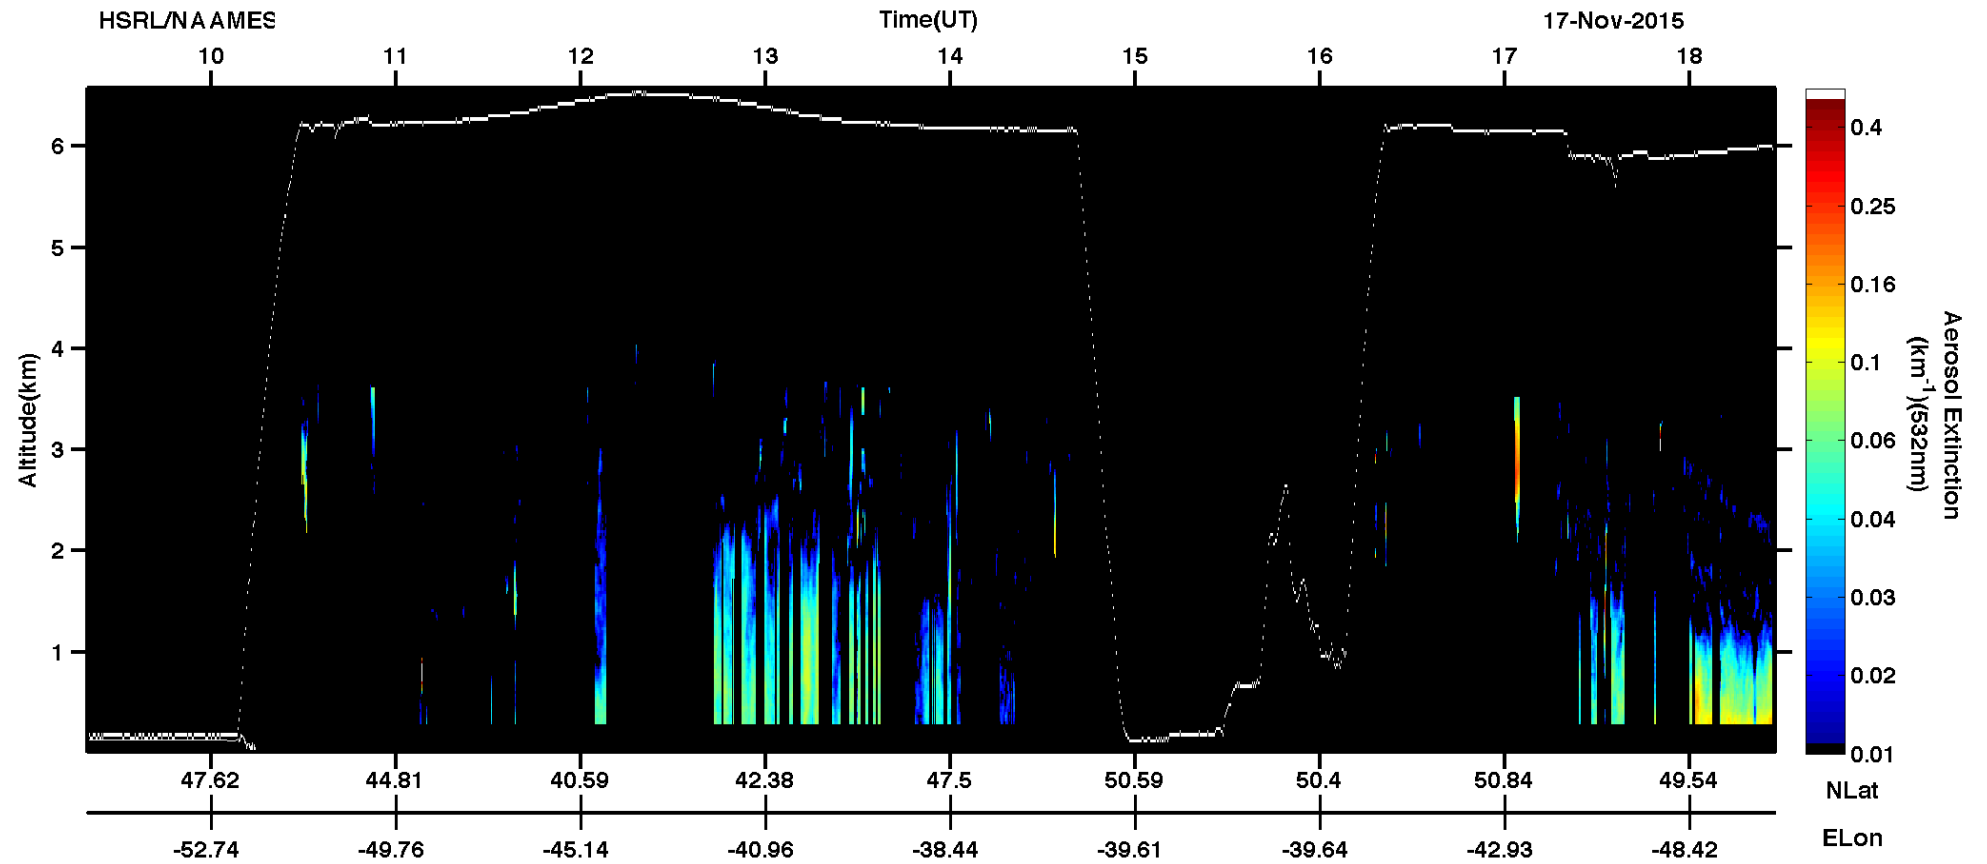

NAAMES 2015

HSRL-1 Images

11/17/2015

Kd (m⁻¹) Colormap

**bbp ($\times 10^{-3} \text{ m}^{-1}$)
Colormap**

Image © 2018 Google
Image Landsat / Copernicus
Data SIO, NOAA, U.S. Navy, NGA, GEBCO

Google Earth

**Depth:
10 m**

NASA Langley HSRL 1

HSRL Aer Type

20151117