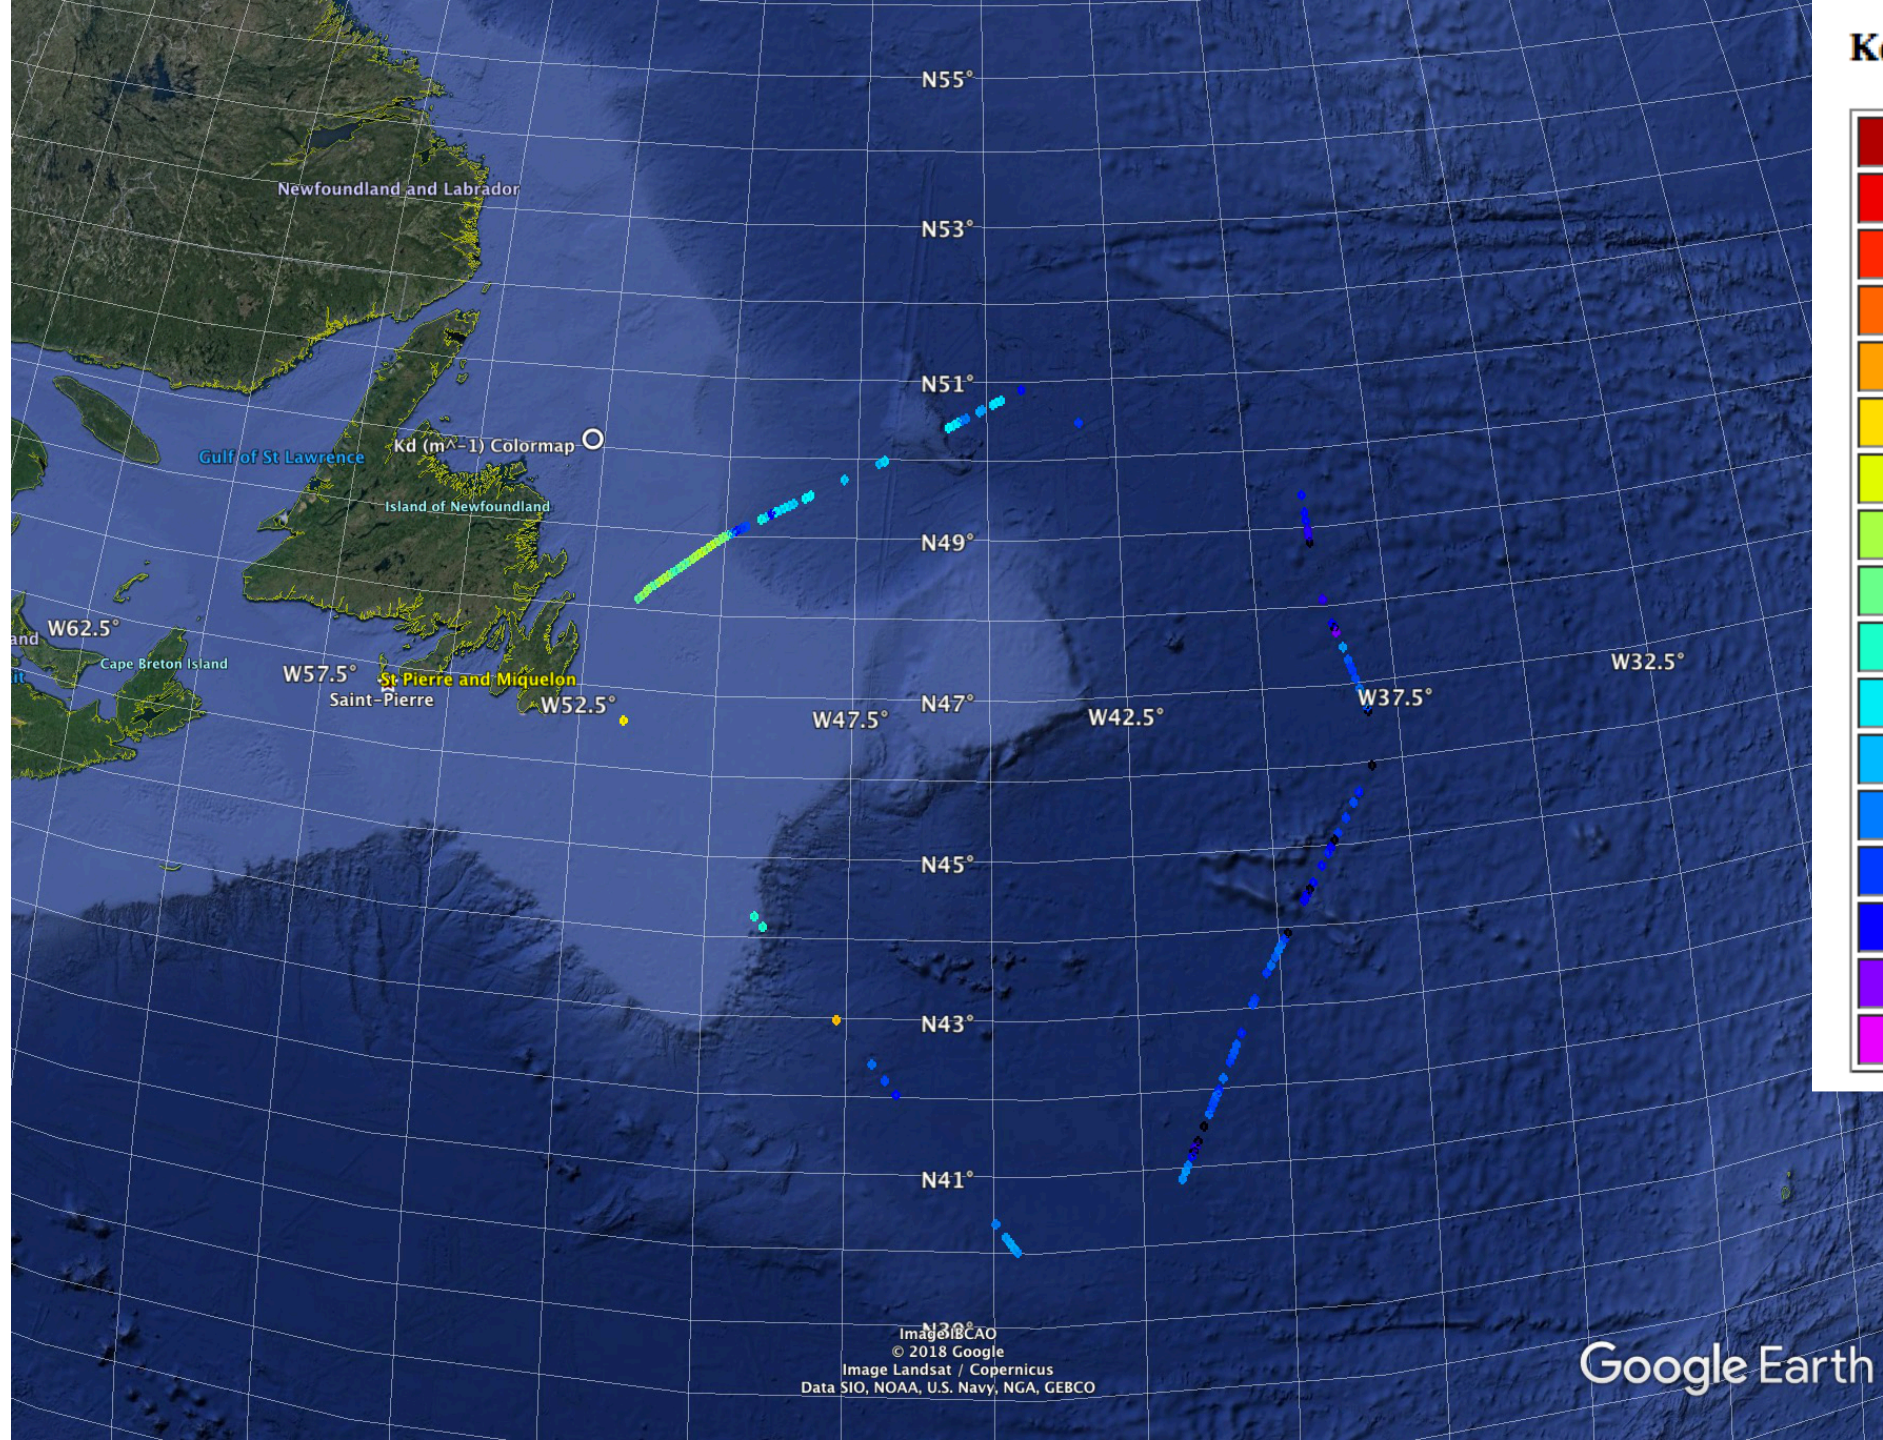

NAAMES 2015

HSRL-1 Images

11/17/2015

Kd (m⁻¹) Colormap

**bbp ($\times 10^{-3} \text{ m}^{-1}$)
Colormap**

Image © 2018 Google
Image Landsat / Copernicus
Data SIO, NOAA, U.S. Navy, NGA, GEBCO

Google Earth

**Depth:
10 m**

NASA Langley HSRL 1

HSRL Aer Type

20151117