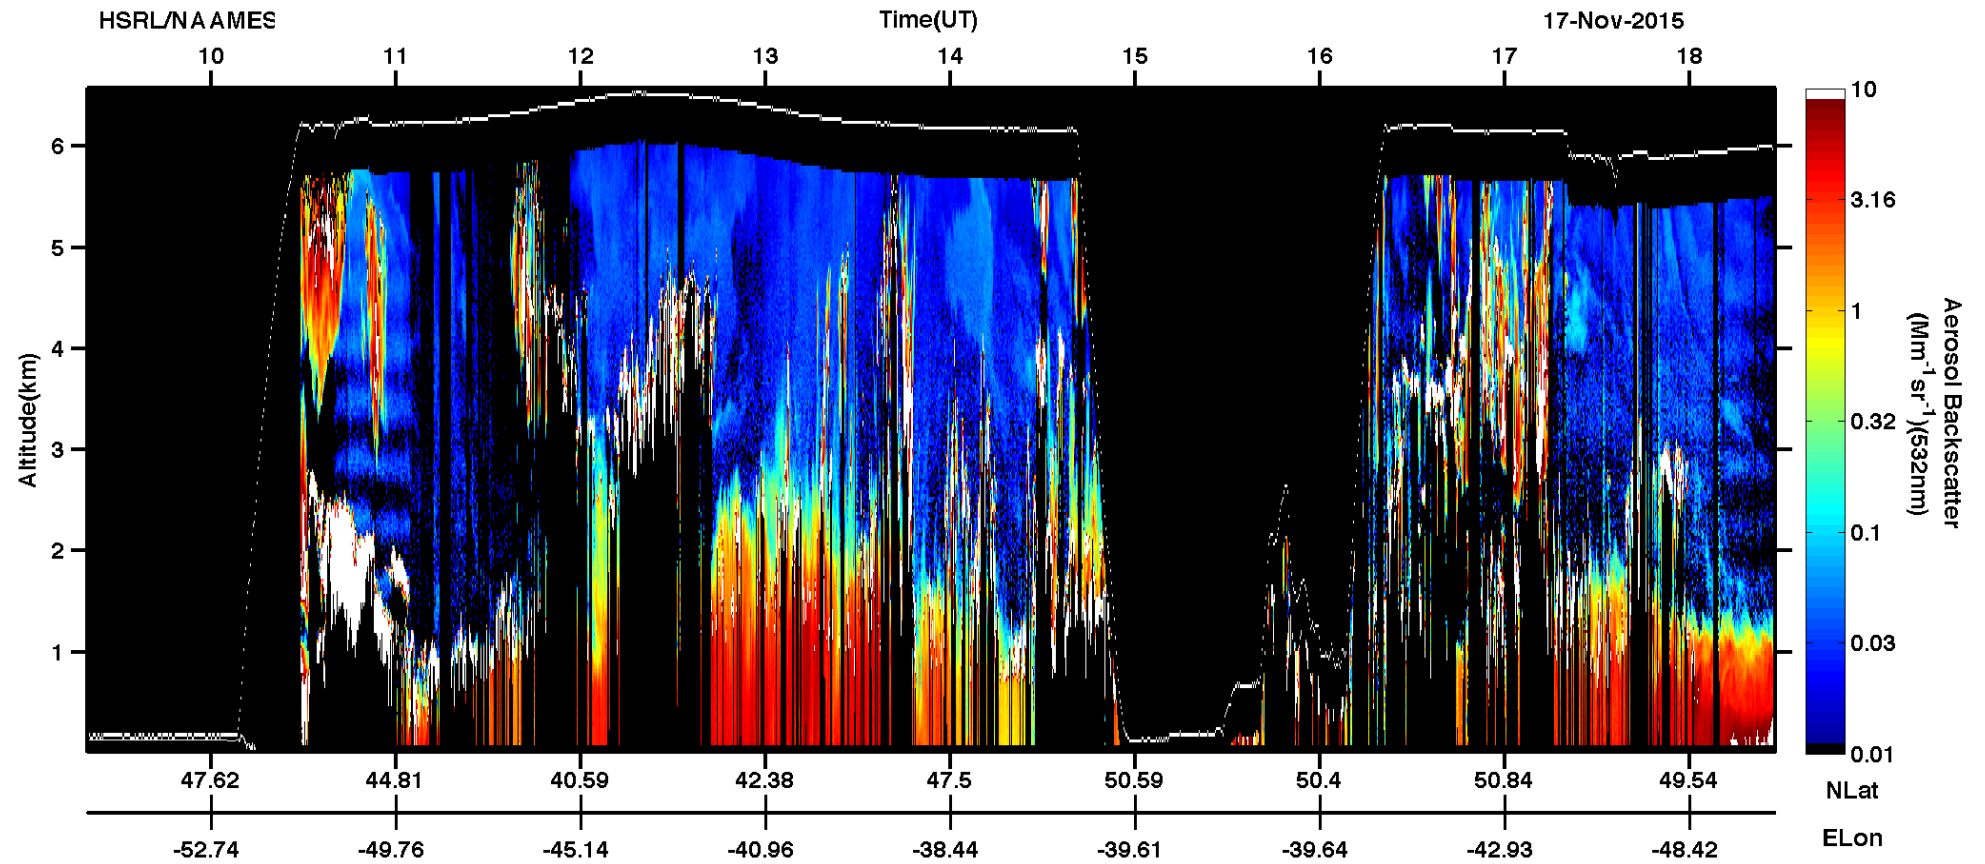

NAAMES 2015

HSRL-1 Images

11/17/2015

Kd (m⁻¹) Colormap

**bbp ($\times 10^{-3} \text{ m}^{-1}$)
Colormap**

Image © 2018 Google
Image Landsat / Copernicus
Data SIO, NOAA, U.S. Navy, NGA, GEBCO

Google Earth

**Depth:
10 m**

NASA Langley HSRL 1

HSRL Aer Type

20151117