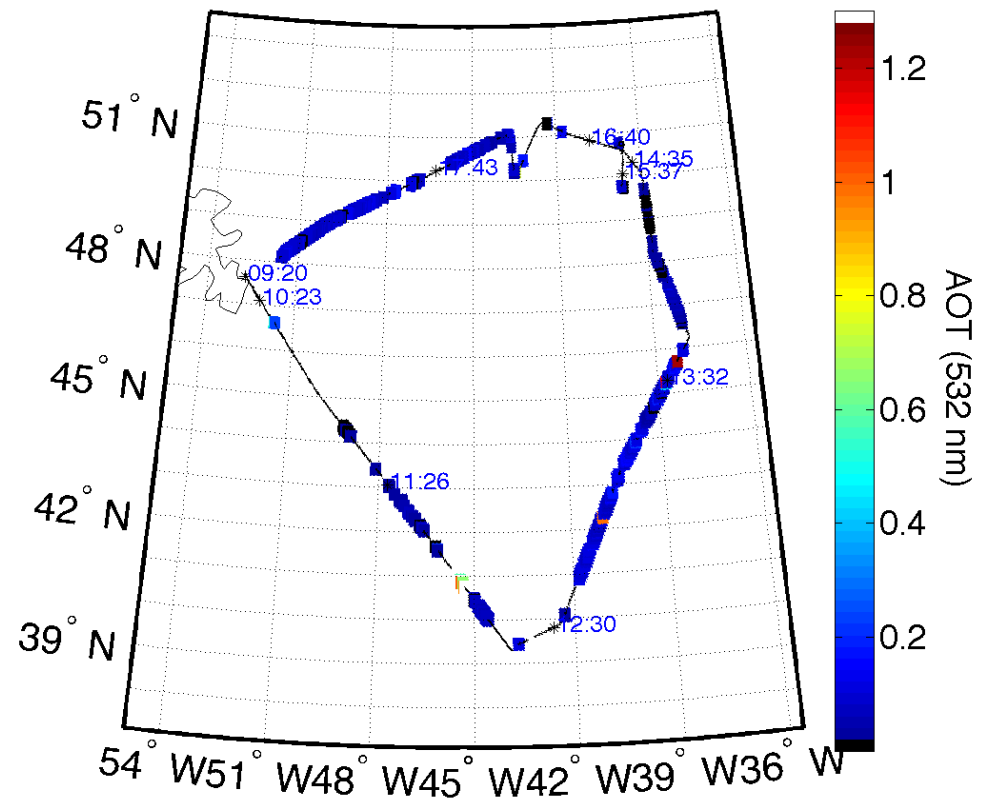

NAAMES 2015

HSRL-1 Images

11/17/2015

Kd (m⁻¹) Colormap

**bbp ($\times 10^{-3} \text{ m}^{-1}$)
Colormap**

Image © 2018 Google
Image Landsat / Copernicus
Data SIO, NOAA, U.S. Navy, NGA, GEBCO

Google Earth

**Depth:
10 m**

NASA Langley HSRL 1

HSRL Aer Type

20151117