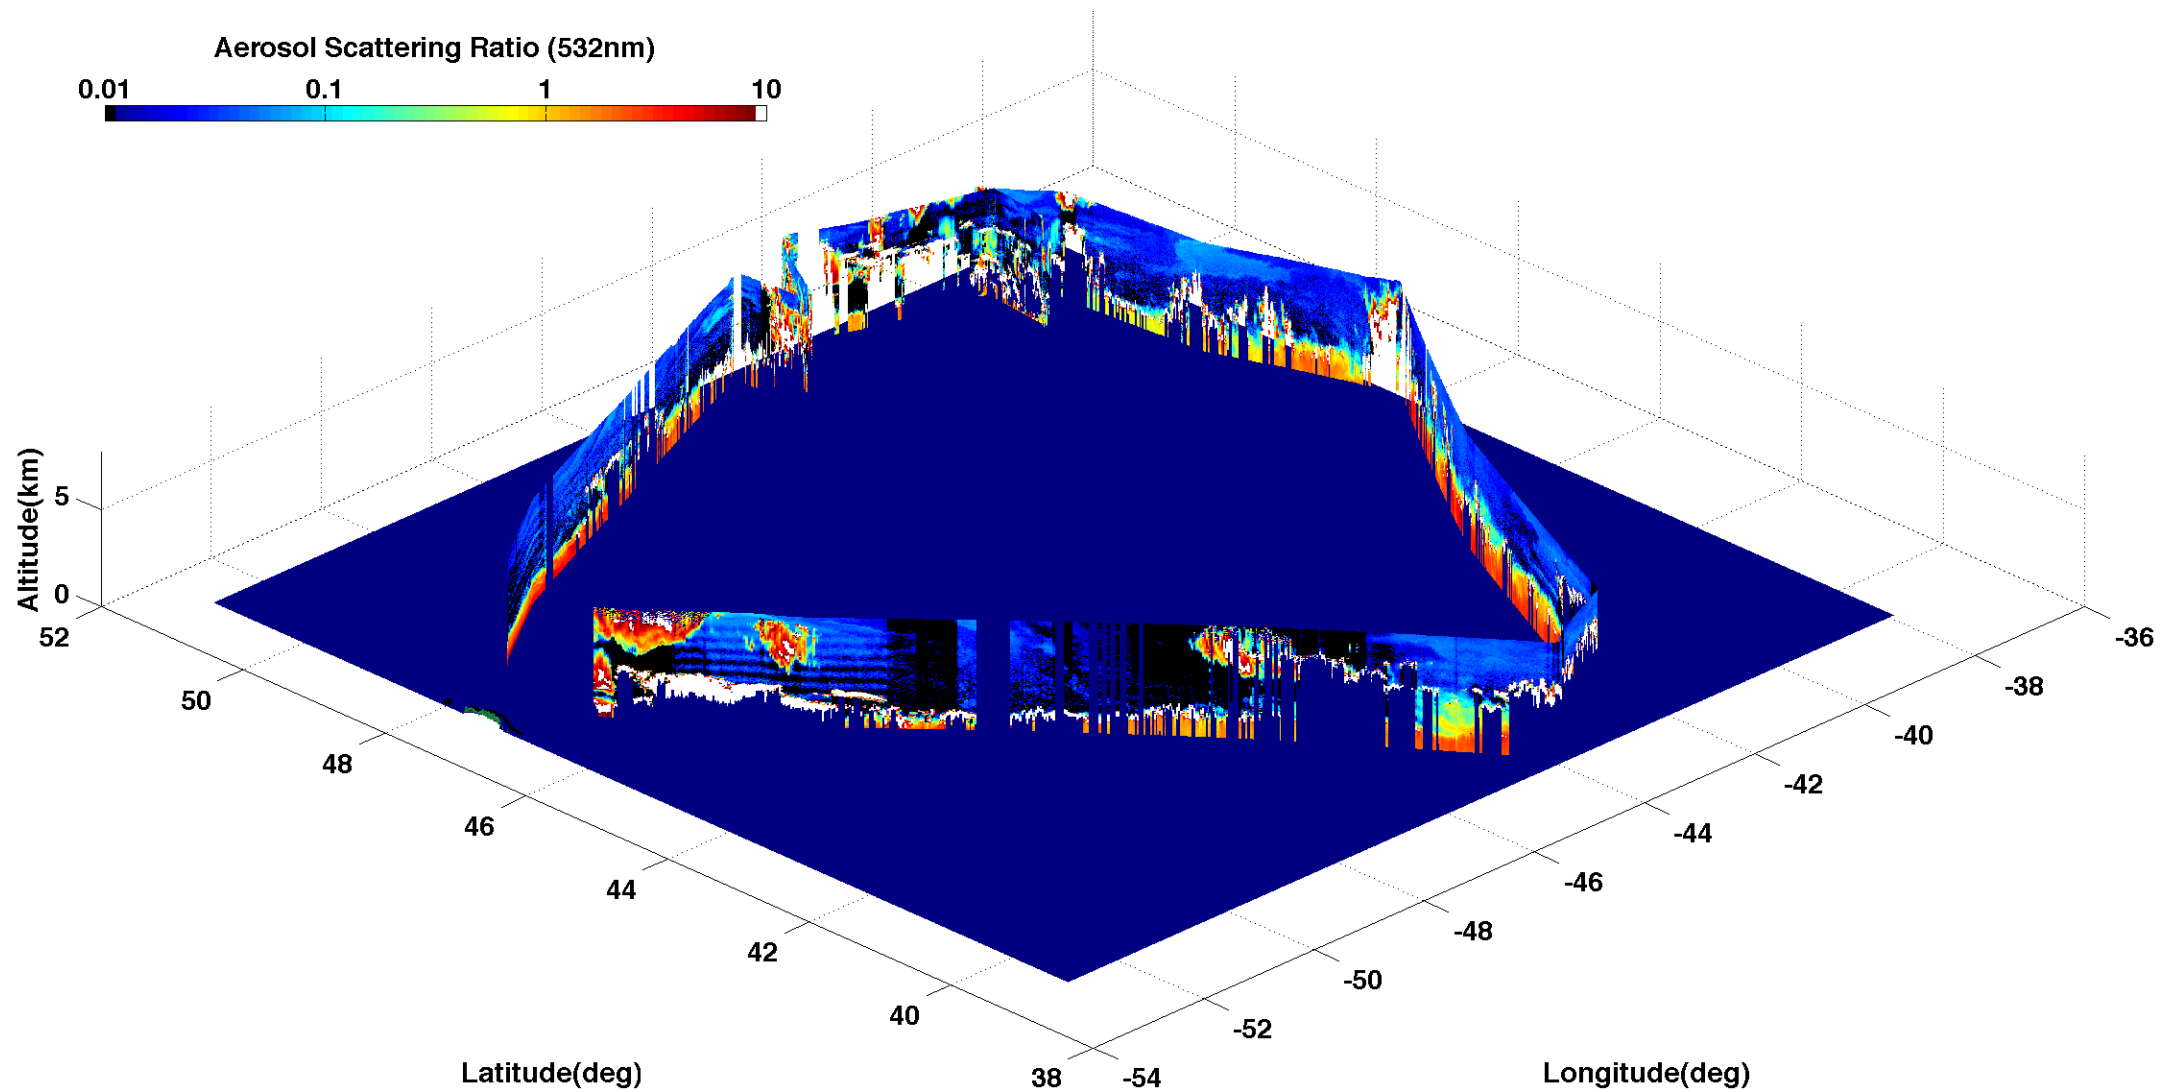

NAAMES 2015

HSRL-1 Images

11/17/2015

Kd (m⁻¹) Colormap

**bbp ($\times 10^{-3} \text{ m}^{-1}$)
Colormap**

Image © 2018 Google
Image Landsat / Copernicus
Data SIO, NOAA, U.S. Navy, NGA, GEBCO

Google Earth

**Depth:
10 m**

NASA Langley HSRL 1

HSRL Aer Type

20151117