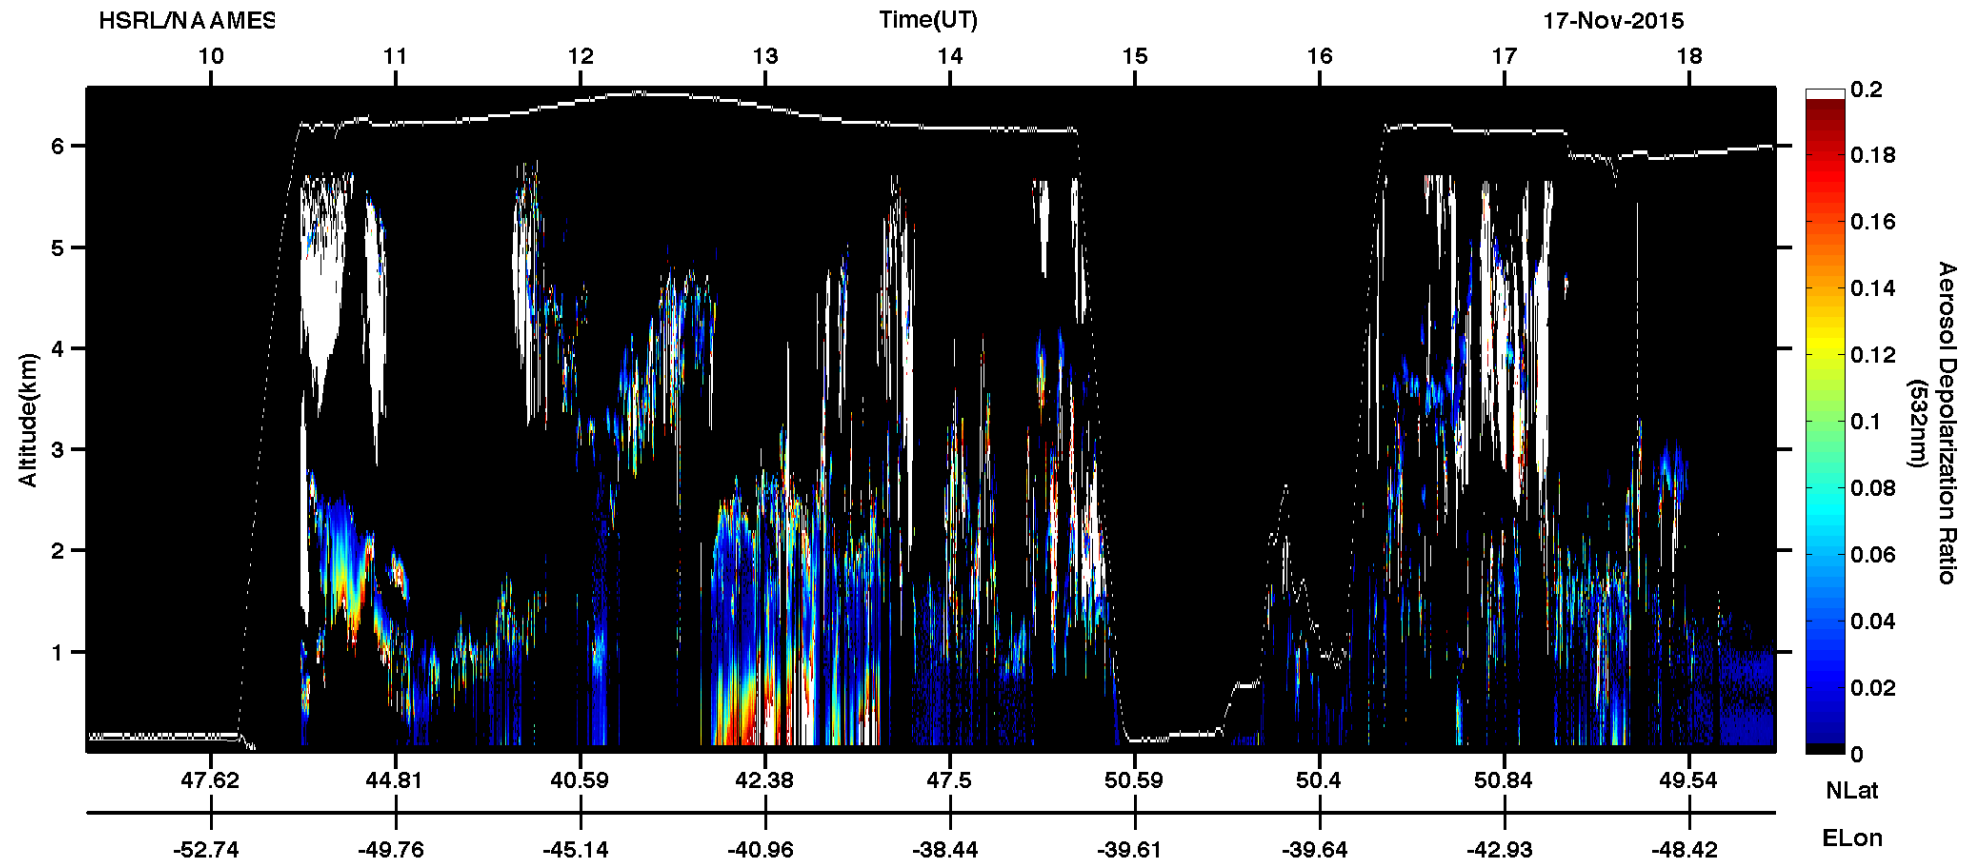

NAAMES 2015

HSRL-1 Images

11/17/2015

Kd (m⁻¹) Colormap

**bbp ($\times 10^{-3} \text{ m}^{-1}$)
Colormap**

Image © 2018 Google
Image Landsat / Copernicus
Data SIO, NOAA, U.S. Navy, NGA, GEBCO

Google Earth

**Depth:
10 m**

NASA Langley HSRL 1

HSRL Aer Type

20151117