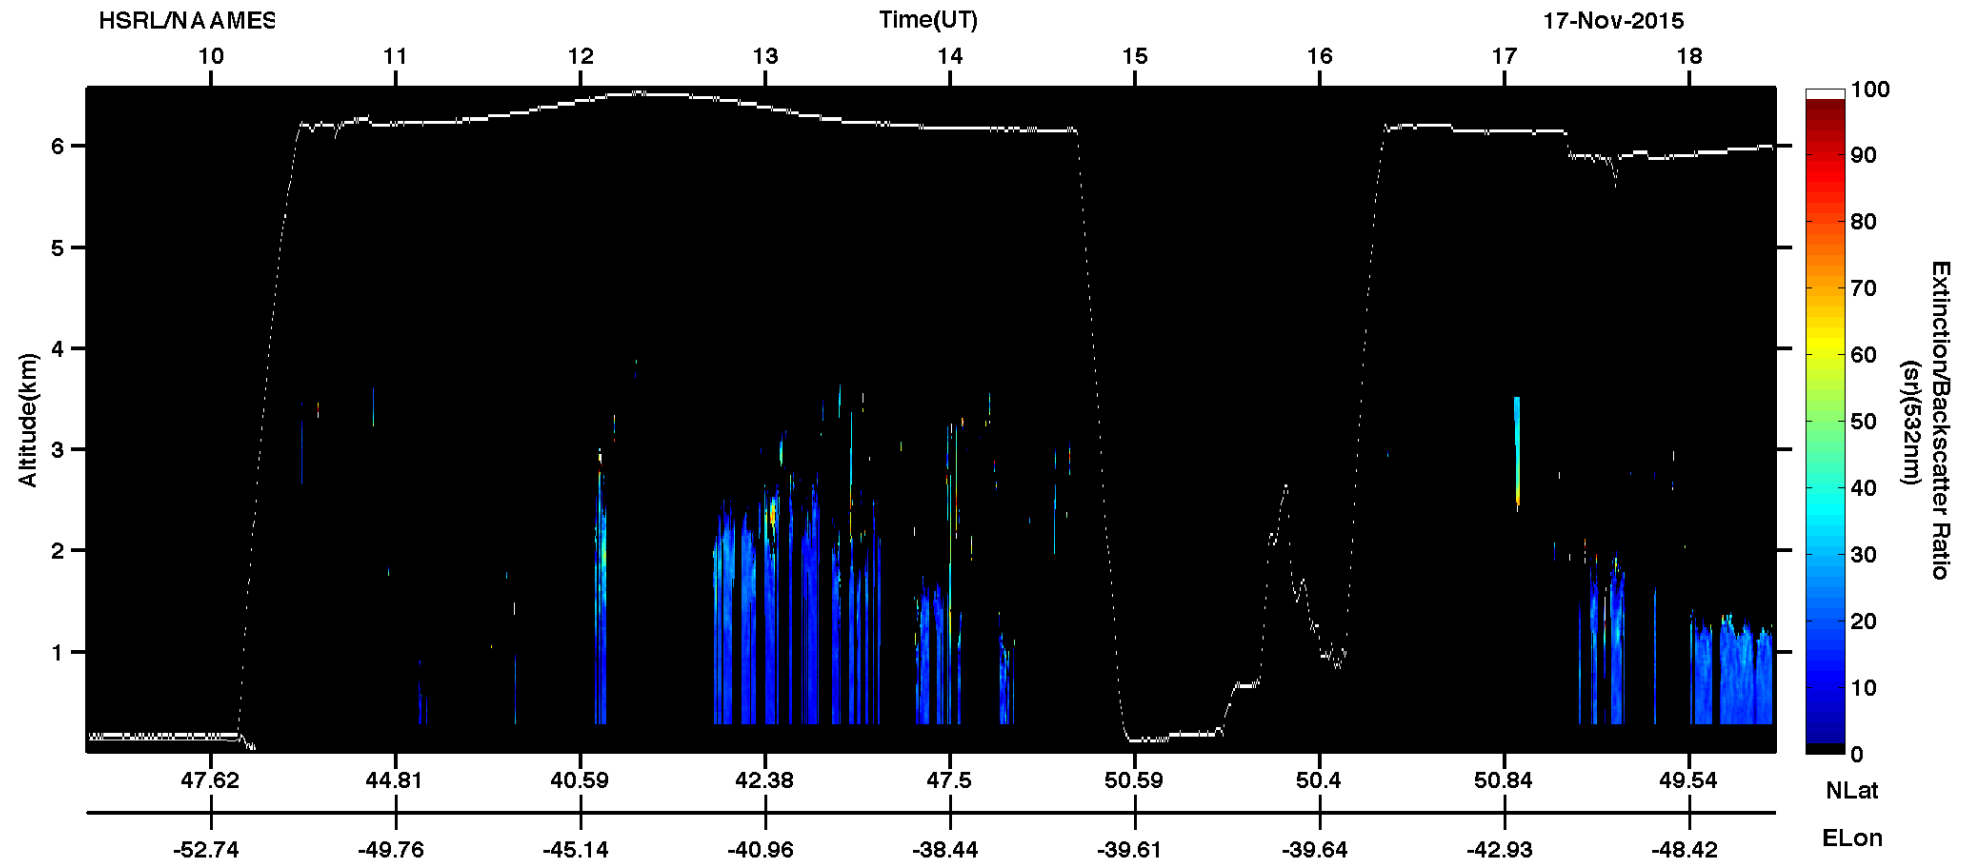

NAAMES 2015

HSRL-1 Images

11/17/2015

Kd (m⁻¹) Colormap

**bbp ($\times 10^{-3} \text{ m}^{-1}$)
Colormap**

Image © 2018 Google
Image Landsat / Copernicus
Data SIO, NOAA, U.S. Navy, NGA, GEBCO

Google Earth

**Depth:
10 m**

NASA Langley HSRL 1

HSRL Aer Type

20151117