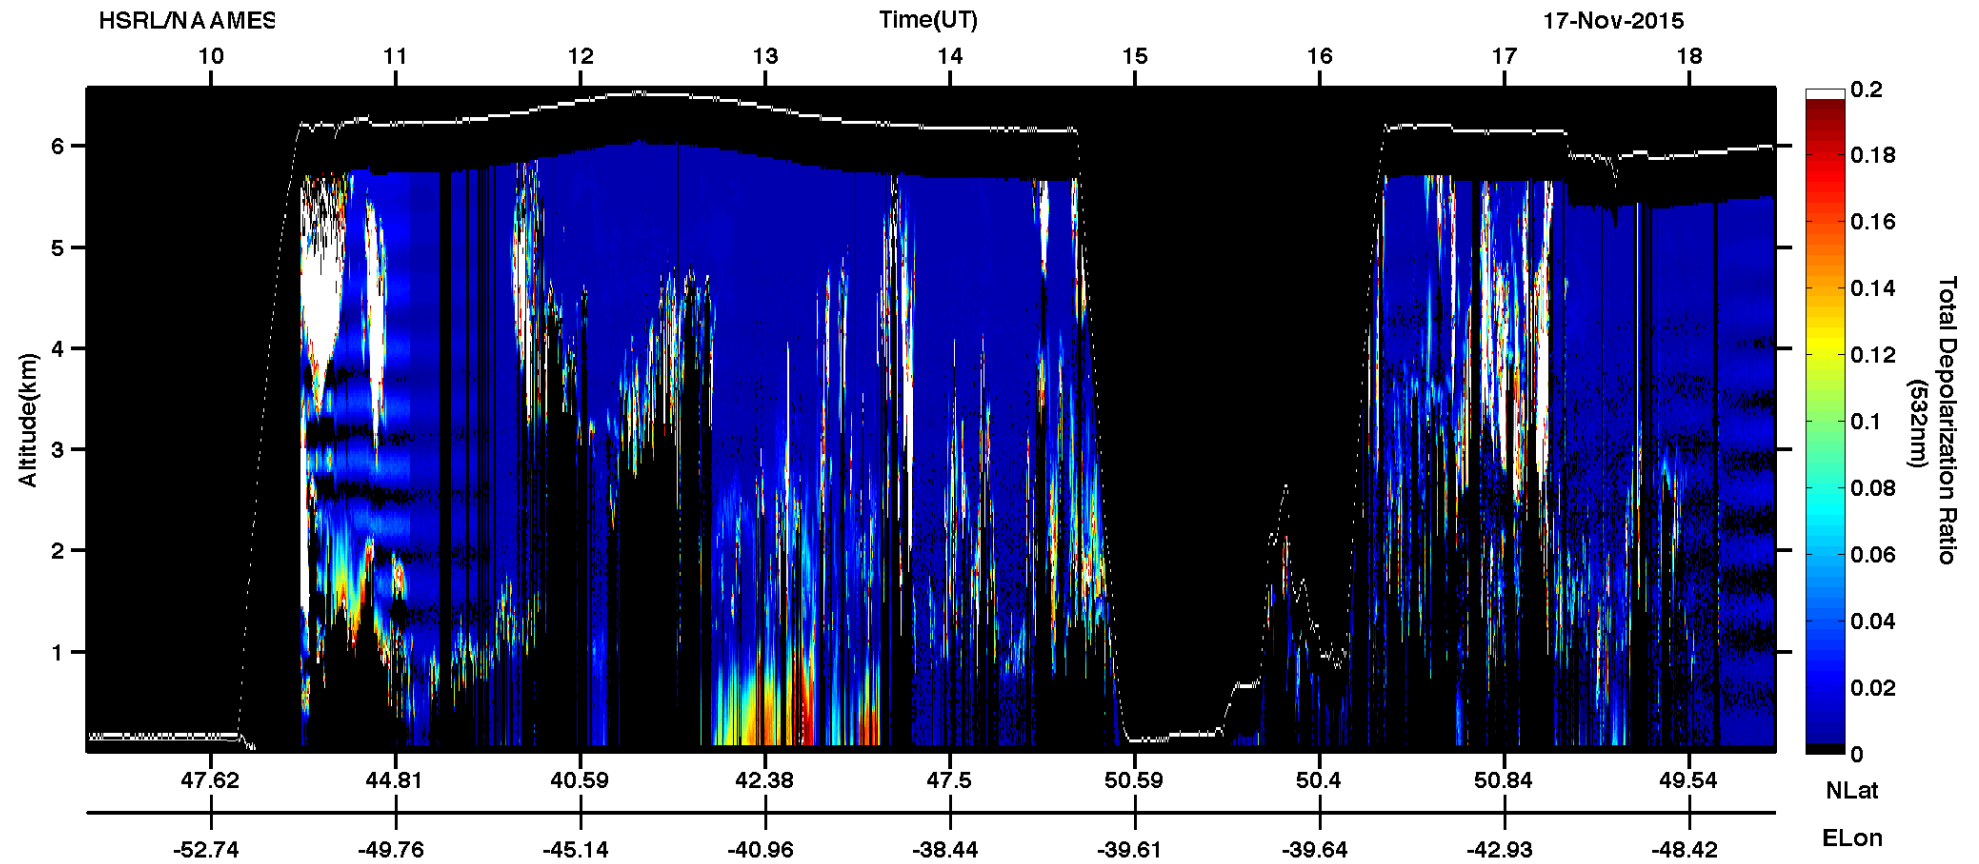

NAAMES 2015

HSRL-1 Images

11/17/2015

Kd (m⁻¹) Colormap

**bbp ($\times 10^{-3} \text{ m}^{-1}$)
Colormap**

Image © 2018 Google
Image Landsat / Copernicus
Data SIO, NOAA, U.S. Navy, NGA, GEBCO

Google Earth

**Depth:
10 m**

NASA Langley HSRL 1

HSRL Aer Type

20151117