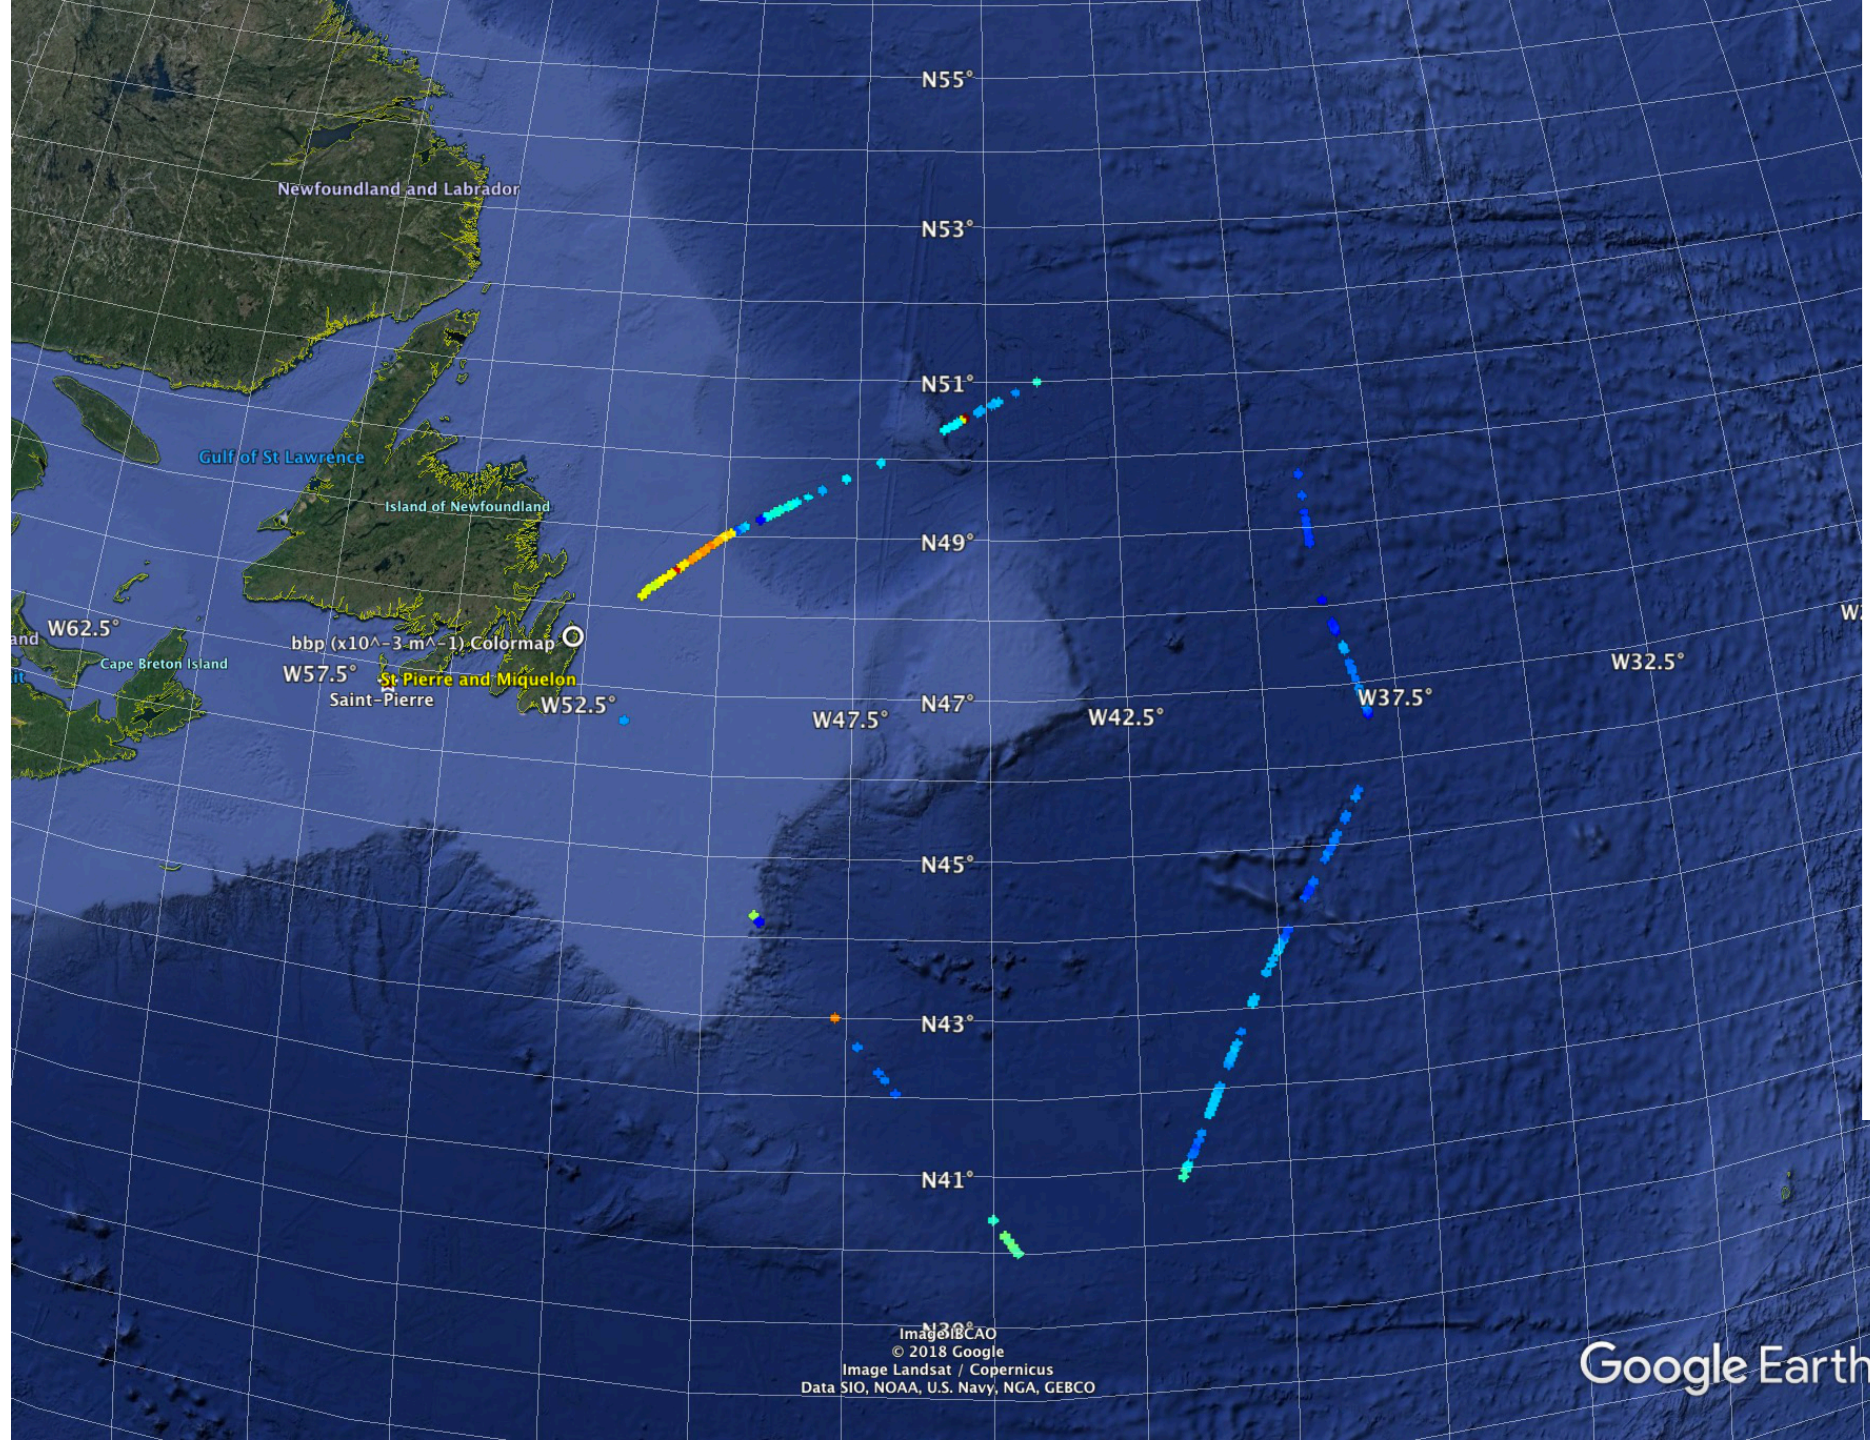

NAAMES 2015

HSRL-1 Images

11/17/2015

Kd (m⁻¹) Colormap

**bbp ($\times 10^{-3} \text{ m}^{-1}$)
Colormap**

Image © 2018 Google
Image Landsat / Copernicus
Data SIO, NOAA, U.S. Navy, NGA, GEBCO

Google Earth

**Depth:
10 m**

NASA Langley HSRL 1

HSRL Aer Type

20151117